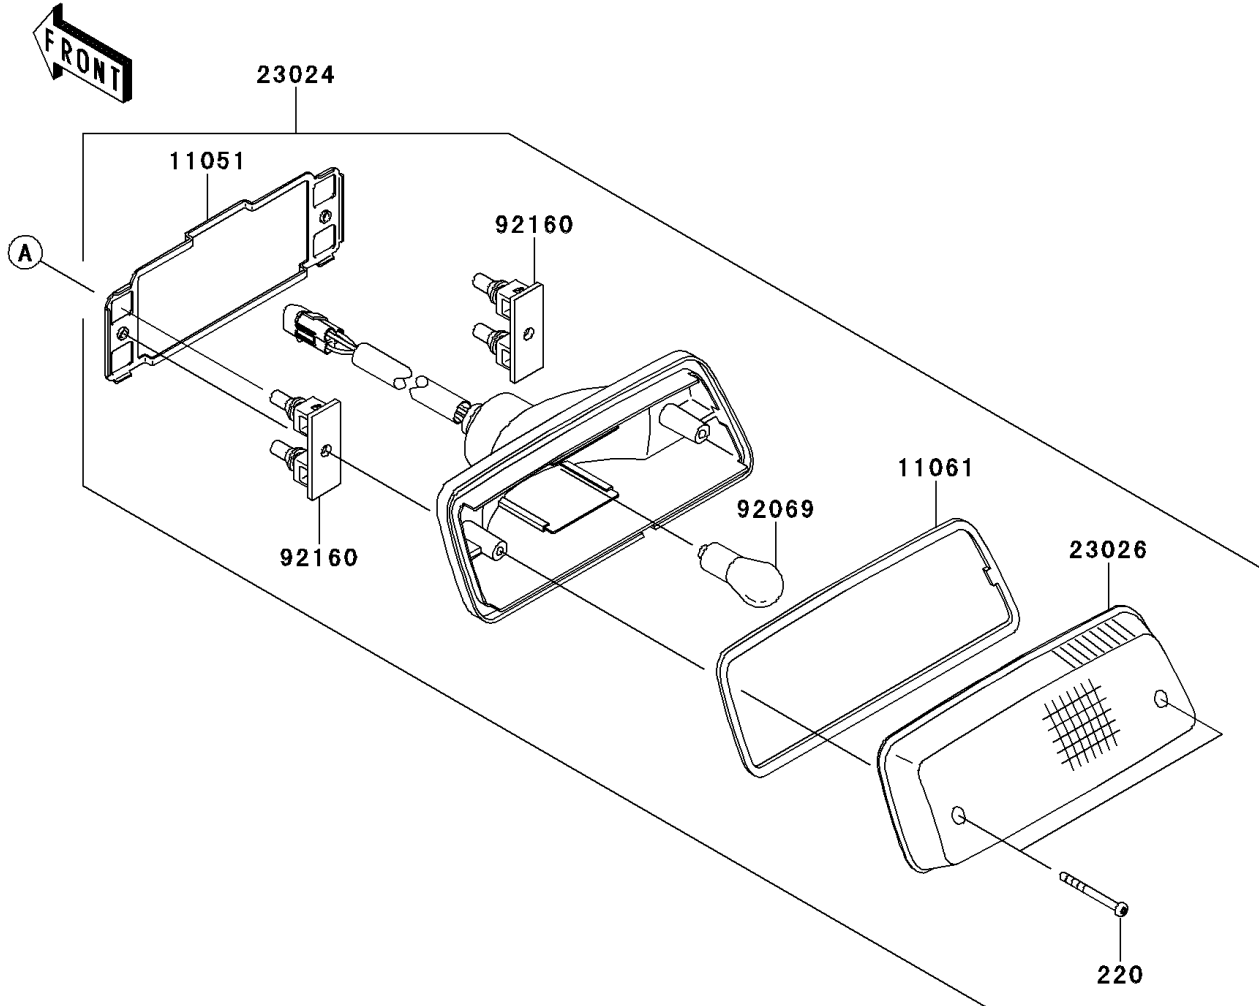

2014 Brute Force® 750 4x4i EPS PARTS DIAGRAM

Taillight(s)

F2720

2014 Brute Force® 750 4x4i EPS PARTS LIST

Taillight(s)

ITEM NAME	PART NUMBER	QUANTITY
-----------	-------------	----------