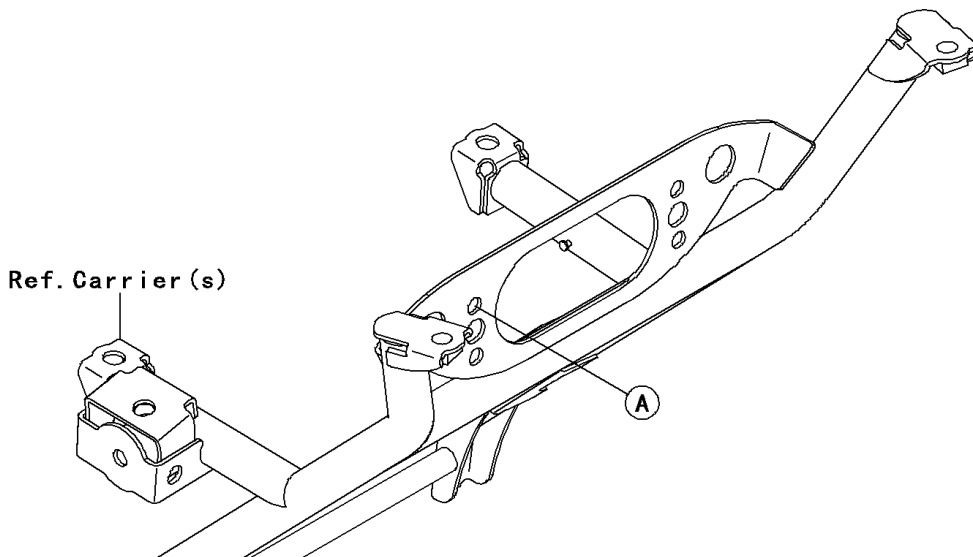

2014 Brute Force® 750 4x4i EPS PARTS DIAGRAM

Taillight(s)

F2720

2014 Brute Force® 750 4x4i EPS PARTS LIST

Taillight(s)

ITEM NAME	PART NUMBER	QUANTITY
-----------	-------------	----------