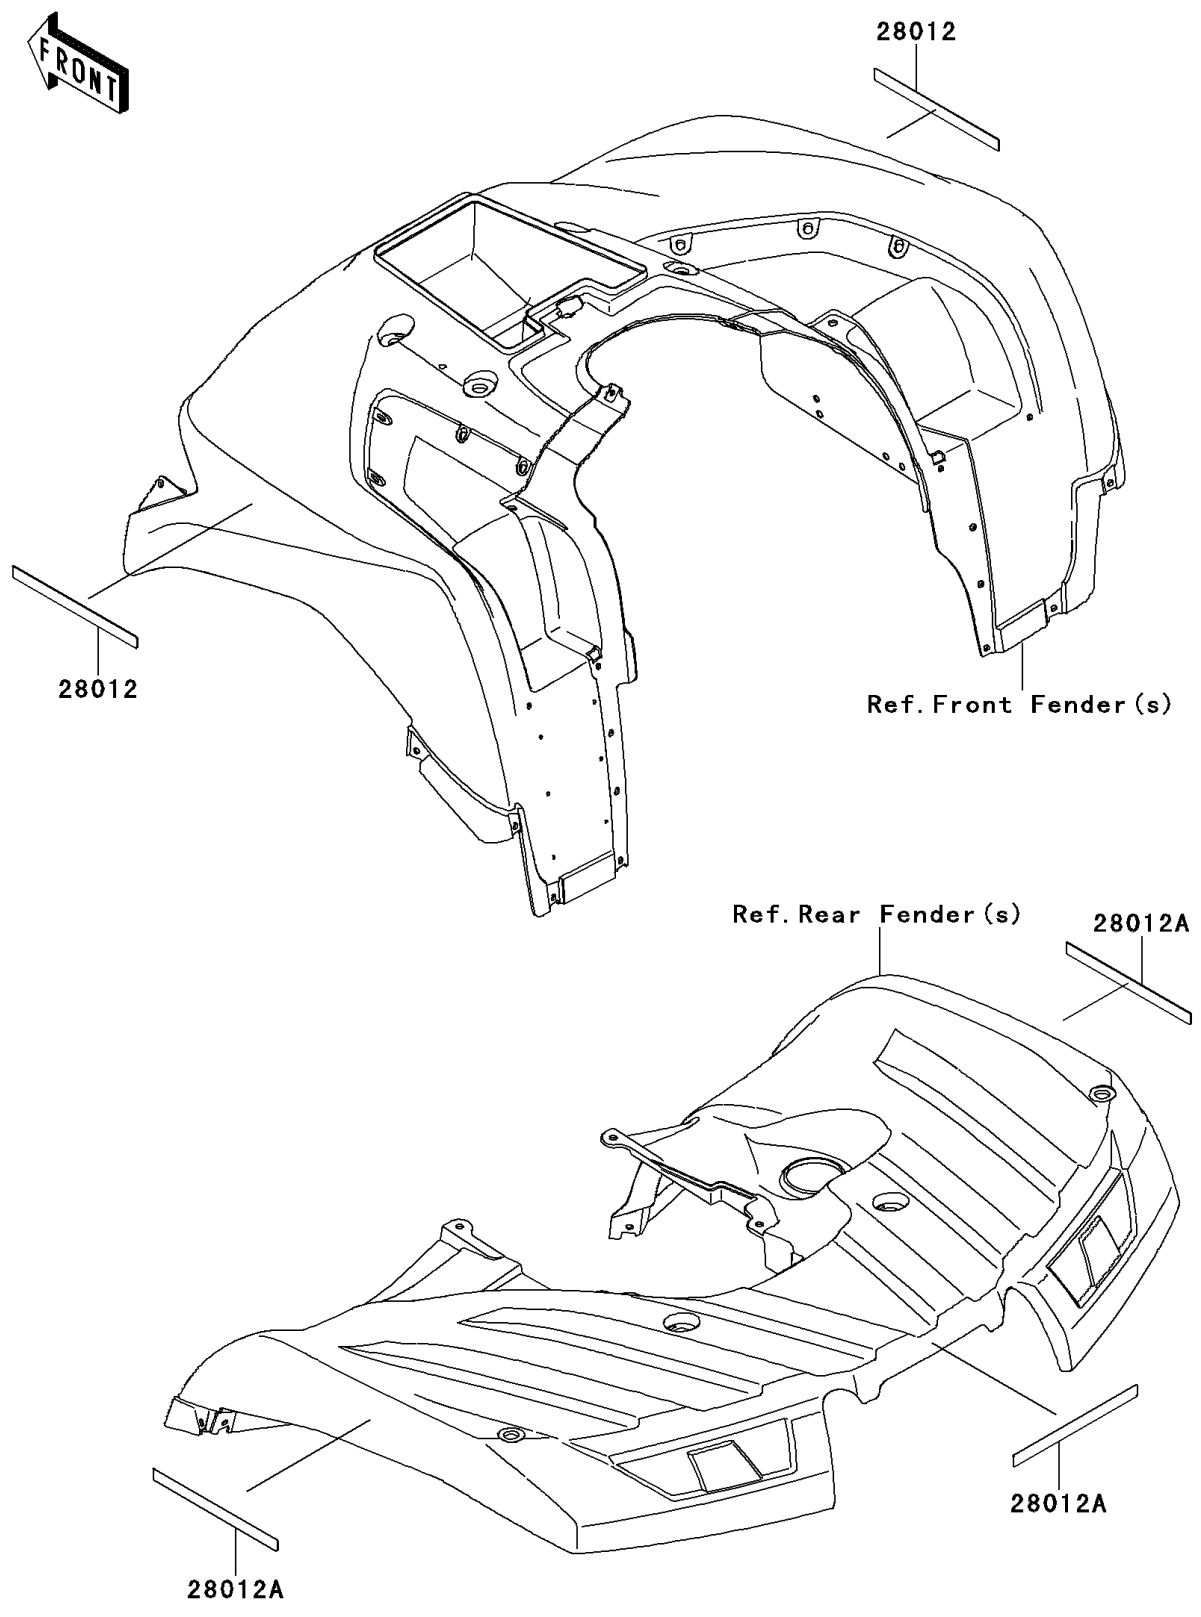

2012 BRUTE FORCE® 750 4x4i EPS PARTS DIAGRAM

Reflectors(CN)

F2790

2012 BRUTE FORCE® 750 4x4i EPS PARTS LIST

Reflectors(CN)

ITEM NAME	PART NUMBER	QUANTITY
REFLECTOR-REFLEX,FR (Ref # 28012)	28012-0014	2
REFLECTOR-REFLEX,RR (Ref # 28012A)	28012-0015	3