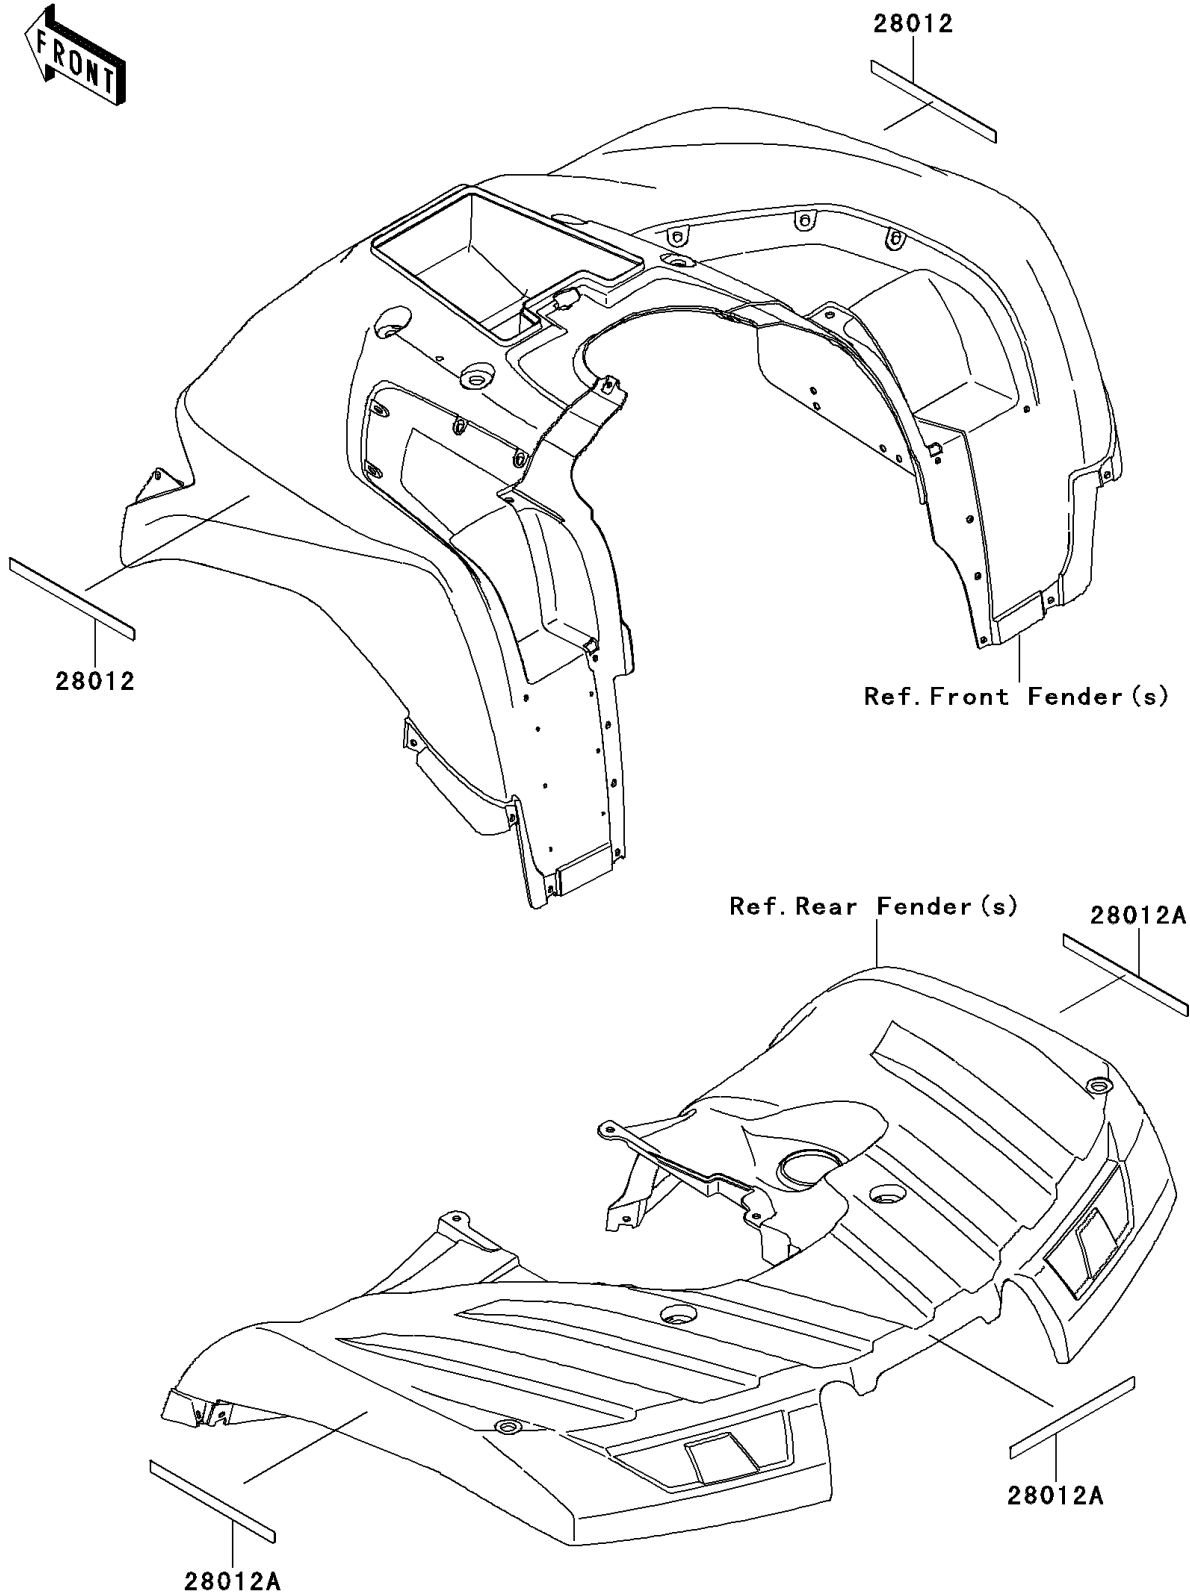

2014 Brute Force® 750 4x4i EPS PARTS DIAGRAM

Reflectors(CN)

F2790

2014 Brute Force® 750 4x4i EPS PARTS LIST

Reflectors(CN)

| ITEM NAME | PART NUMBER | QUANTITY |
|-----------|-------------|----------|
|-----------|-------------|----------|