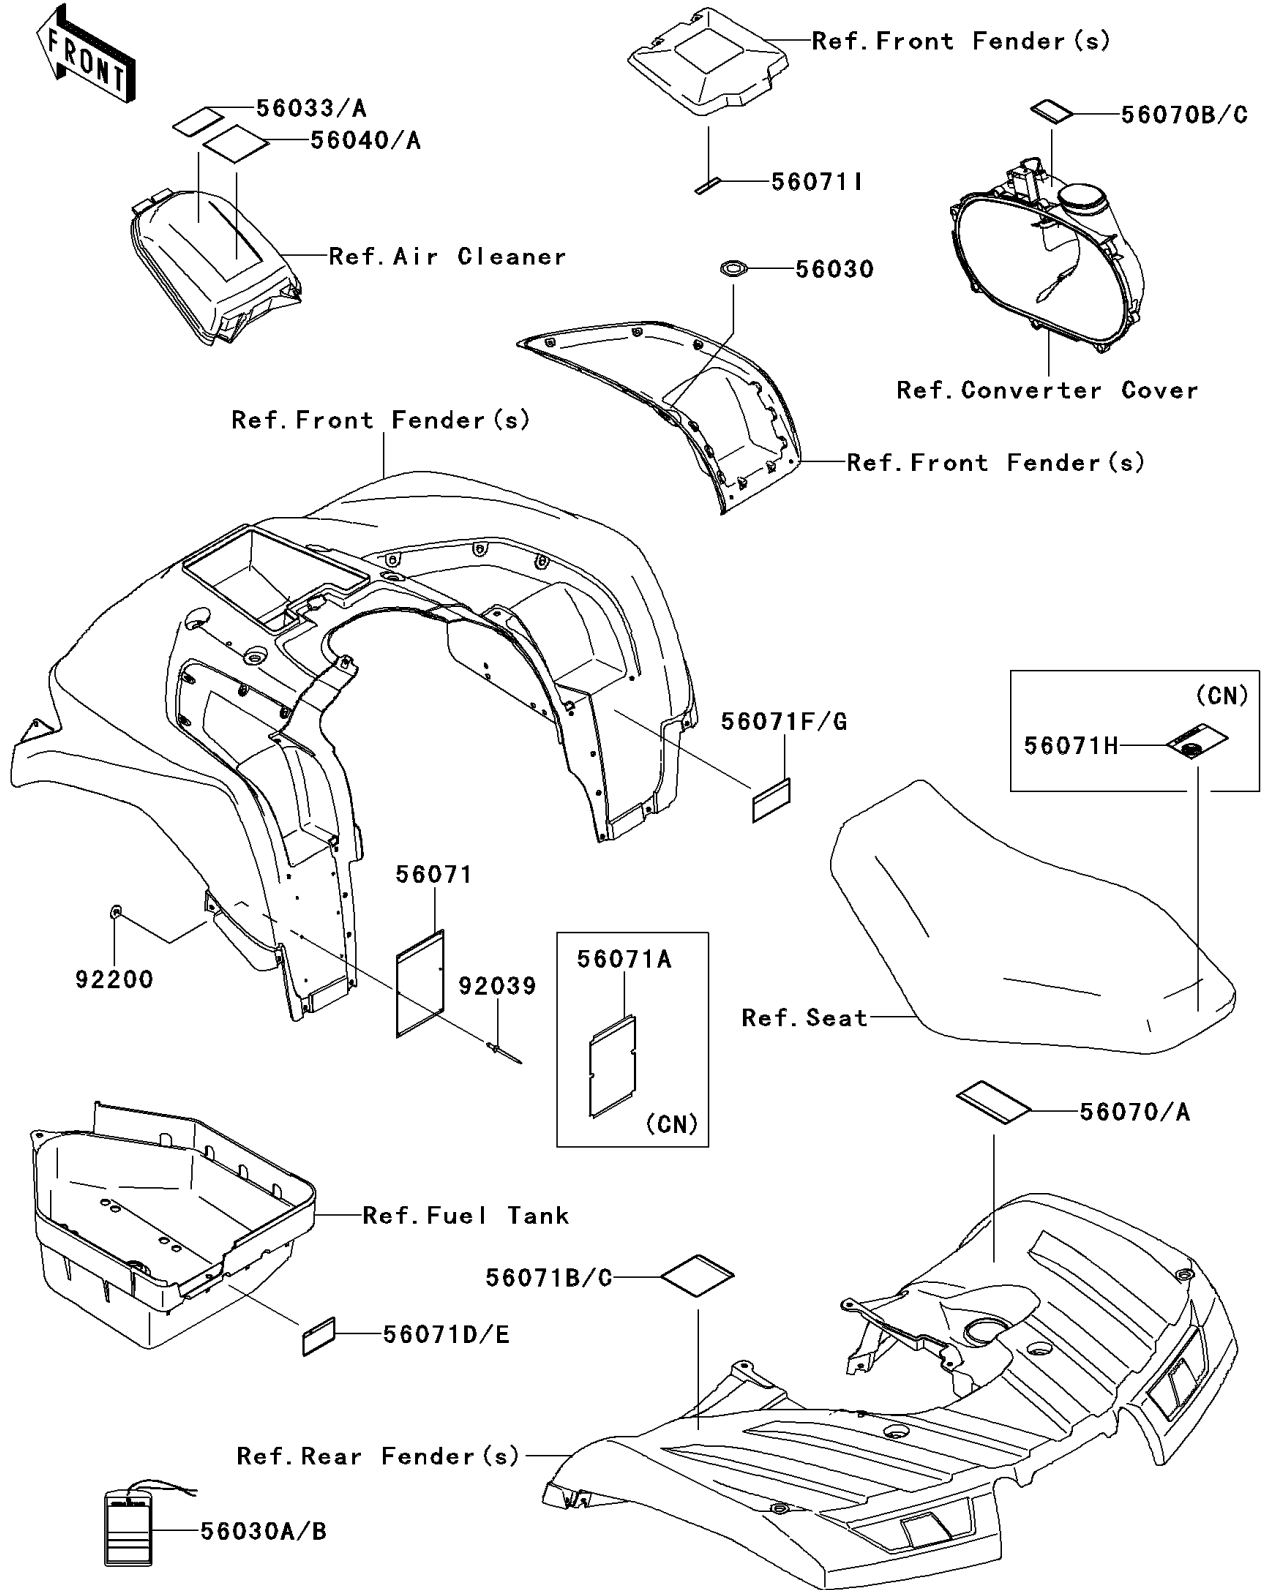

# 2014 Brute Force® 750 4x4i EPS PARTS DIAGRAM

Labels

F2860

# 2014 Brute Force® 750 4x4i EPS PARTS LIST

Labels

ITEM NAME	PART NUMBER	QUANTITY
-----------	-------------	----------