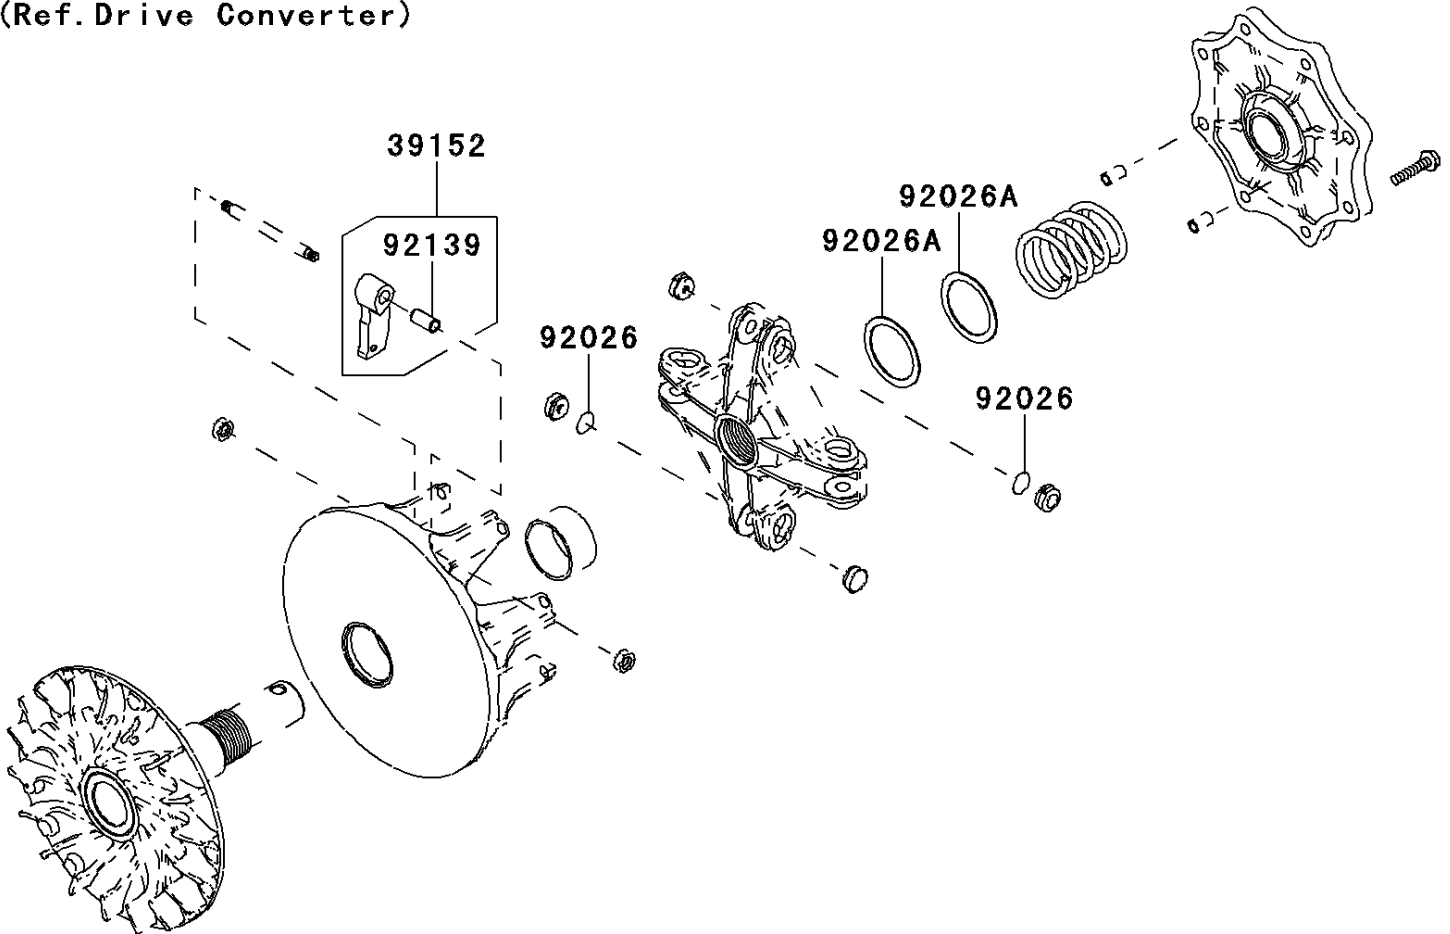

2014 Brute Force[®] 750 4x4i EPS PARTS DIAGRAM

Optional Parts

F2890

(Ref. Drive Converter)

2014 Brute Force® 750 4x4i EPS PARTS LIST

Optional Parts

ITEM NAME	PART NUMBER	QUANTITY
-----------	-------------	----------