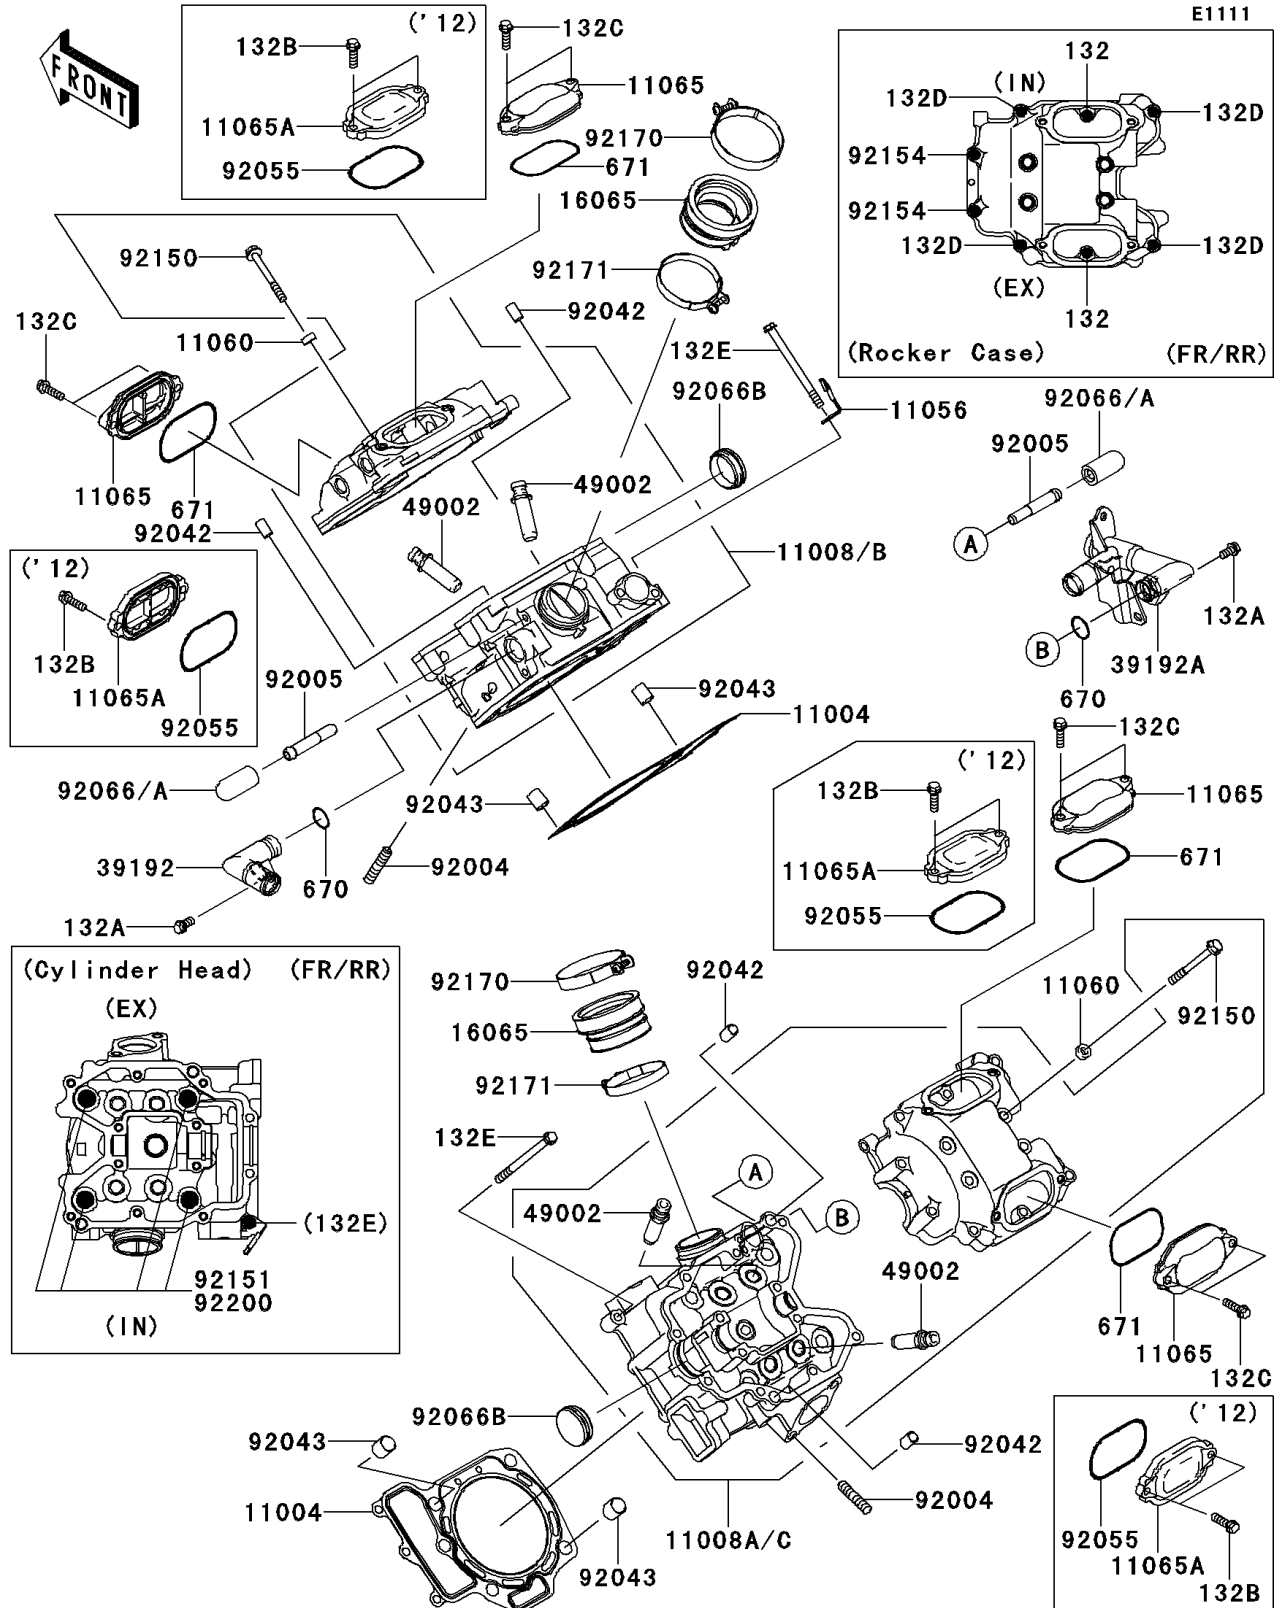

2013 BRUTE FORCE[®] 750 4x4i EPS PARTS DIAGRAM

Cylinder Head(-VF750DE095936)

2013 BRUTE FORCE® 750 4x4i EPS PARTS LIST

Cylinder Head(-VF750DE095936)

ITEM NAME	PART NUMBER	QUANTITY
BOLT-FLANGED-SMALL,6X25 (Ref # 132)	132BA0625	4
BOLT-FLANGED-SMALL,6X12 (Ref # 132A)	132BD0612	2
BOLT-FLANGED-SMALL,6X25 (Ref # 132C)	132BD0625	8
BOLT-FLANGED-SMALL,6X30 (Ref # 132D)	132BD0630	8
BOLT-FLANGED-SMALL,6X95 (Ref # 132E)	132BD0695	2
O RING,16MM (Ref # 670)	670B2016	2
O RING,55MM (Ref # 671)	671D2555	4
GASKET-HEAD (Ref # 11004)	11004-0011	2
HEAD-COMP-CYLINDER,FR (Ref # 11008)	11008-0073	1
HEAD-COMP-CYLINDER,RR (Ref # 11008A)	11008-0074	1
BRACKET (Ref # 11056)	11056-1255	1
GASKET,6.2X12X0.3 (Ref # 11060)	11060-1994	8
CAP,ROCKER CASE (Ref # 11065)	11065-0724	4
HOLDER-CARBURETOR (Ref # 16065)	16065-0113	2
PIPE-WATER,FR (Ref # 39192)	39192-0119	1
PIPE-WATER,RR (Ref # 39192A)	39192-0120	1
GUIDE-VALVE (Ref # 49002)	49002-1097	8
STUD,8X22 (Ref # 92004)	92004-1217	4
FITTING (Ref # 92005)	92005-1264	2
PIN,DOWEL,6.3X8X14 (Ref # 92042)	92042-007	4
PIN,10.1X12X14 (Ref # 92043)	92043-4009	4
PLUG (Ref # 92066A)	92066-0713	2
PLUG (Ref # 92066B)	92066-1289	2
BOLT,FLANGED,6X55 (Ref # 92150)	92150-1302	8
BOLT,FLANGED,10X150 (Ref # 92151)	92151-1917	8
BOLT,FLANGED,6X130 (Ref # 92154)	92154-0993	4
CLAMP (Ref # 92170)	92170-1448	2
CLAMP (Ref # 92171)	92171-0722	2
WASHER,11.5X20.5X1.6 (Ref # 92200)	92200-1128	8