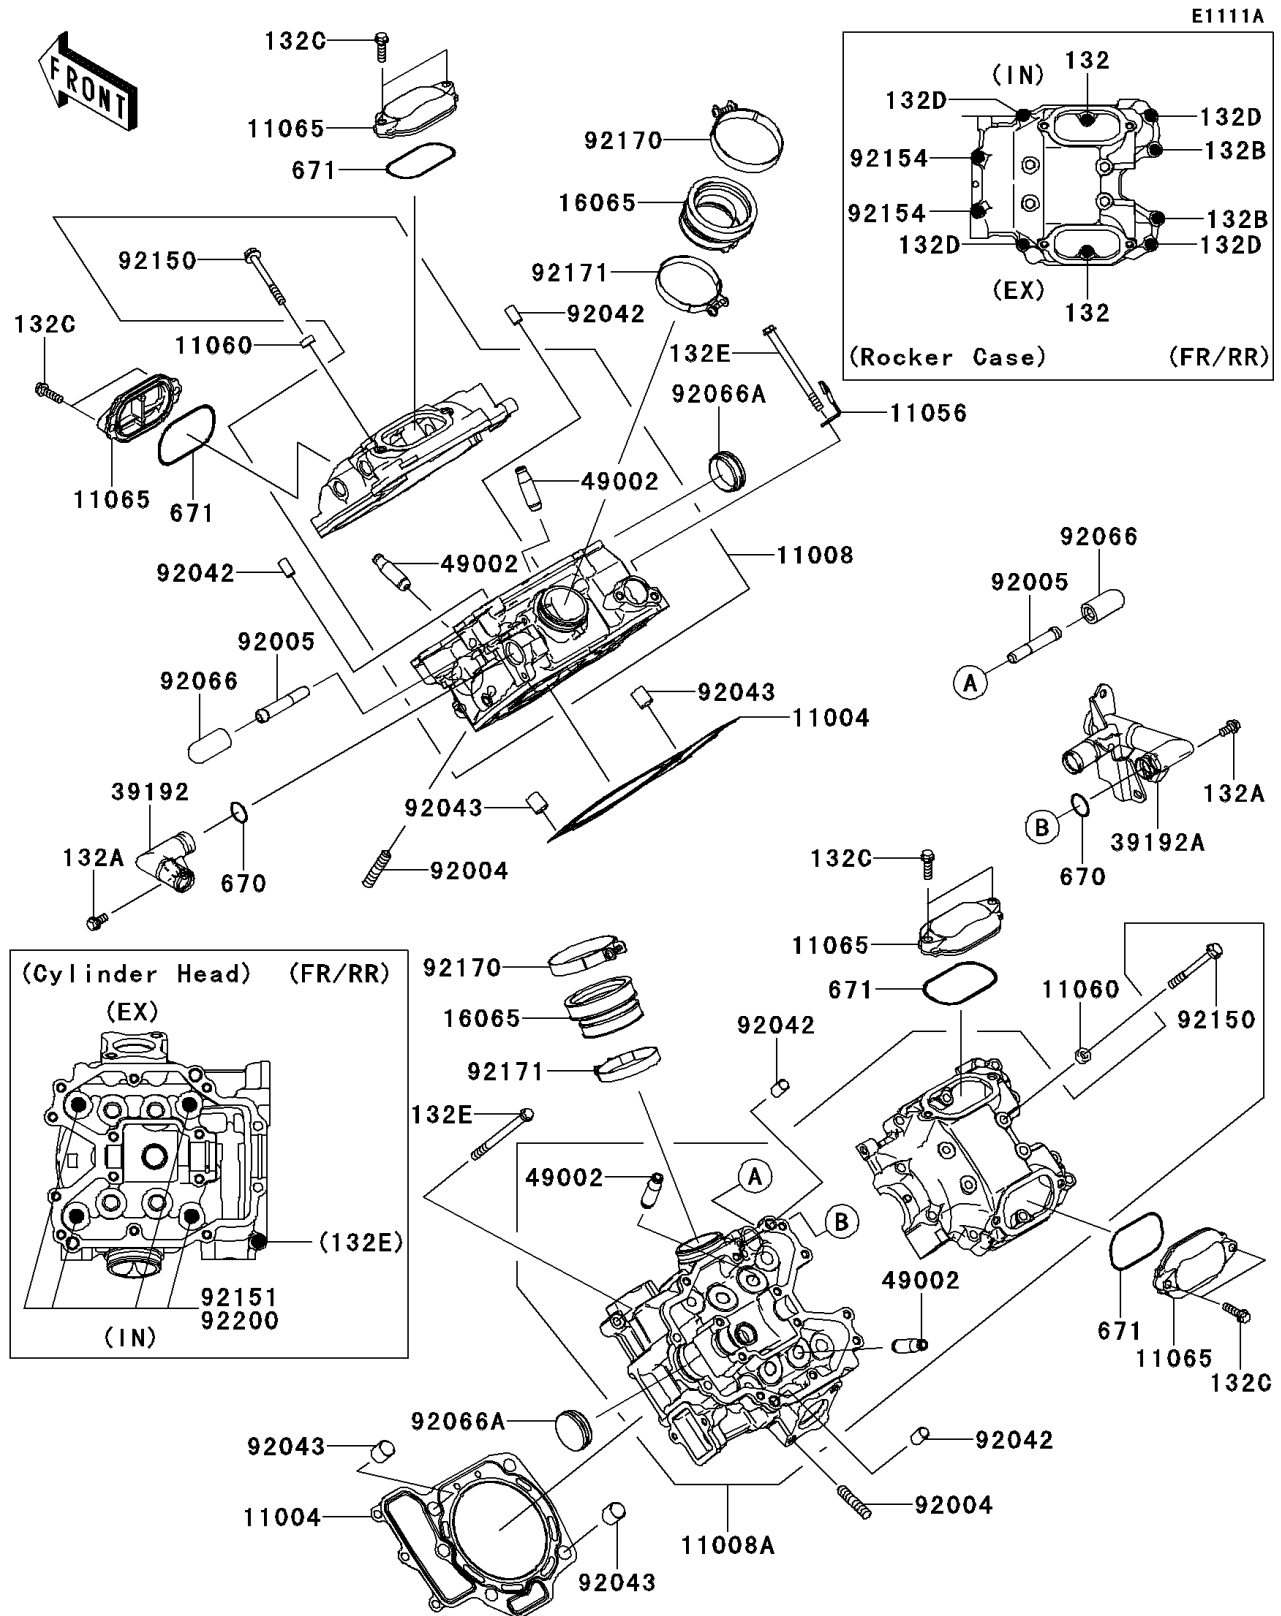

2013 BRUTE FORCE® 750 4x4i EPS PARTS DIAGRAM

Cylinder Head(VF750DE095937-)

2013 BRUTE FORCE® 750 4x4i EPS PARTS LIST

Cylinder Head(VF750DE095937-)

ITEM NAME	PART NUMBER	QUANTITY
BOLT-FLANGED-SMALL,6X25 (Ref # 132)	132BA0625	4
BOLT-FLANGED-SMALL,6X12 (Ref # 132A)	132BD0612	2
BOLT-FLANGED-SMALL,6X20 (Ref # 132B)	132BD0620	4
BOLT-FLANGED-SMALL,6X25 (Ref # 132C)	132BD0625	8
BOLT-FLANGED-SMALL,6X30 (Ref # 132D)	132BD0630	8
BOLT-FLANGED-SMALL,6X95 (Ref # 132E)	132BD0695	2
O RING,16MM (Ref # 670)	670B2016	2
O RING,55MM (Ref # 671)	671D2555	4
GASKET-HEAD (Ref # 11004)	11004-0011	2
HEAD-COMP-CYLINDER,FR (Ref # 11008)	11008-0766	1
HEAD-COMP-CYLINDER,RR (Ref # 11008A)	11008-0767	1
BRACKET (Ref # 11056)	11056-1255	1
GASKET,6.2X12X0.3 (Ref # 11060)	11060-1994	8
CAP,ROCKER CASE (Ref # 11065)	11065-0724	4
HOLDER-CARBURETOR (Ref # 16065)	16065-0113	2
PIPE-WATER,FR (Ref # 39192)	39192-0119	1
PIPE-WATER,RR (Ref # 39192A)	39192-0120	1
GUIDE-VALVE (Ref # 49002)	49002-0706	8
STUD,8X22 (Ref # 92004)	92004-1217	4
FITTING (Ref # 92005)	92005-1264	2
PIN,DOWEL,6.3X8X14 (Ref # 92042)	92042-007	4
PIN,10.1X12X14 (Ref # 92043)	92043-4009	4
PLUG (Ref # 92066)	92066-0713	2
PLUG (Ref # 92066A)	92066-1289	2
BOLT,FLANGED,6X55 (Ref # 92150)	92150-1302	8
BOLT,FLANGED,10X150 (Ref # 92151)	92151-1917	8
BOLT,FLANGED,6X130 (Ref # 92154)	92154-0993	4
CLAMP (Ref # 92170)	92170-1448	2
CLAMP (Ref # 92171)	92171-0722	2

2013 BRUTE FORCE® 750 4x4i EPS PARTS LIST

Cylinder Head(VF750DE095937-)

ITEM NAME	PART NUMBER	QUANTITY
WASHER,11.5X20.5X1.6 (Ref # 92200)	92200-1128	8