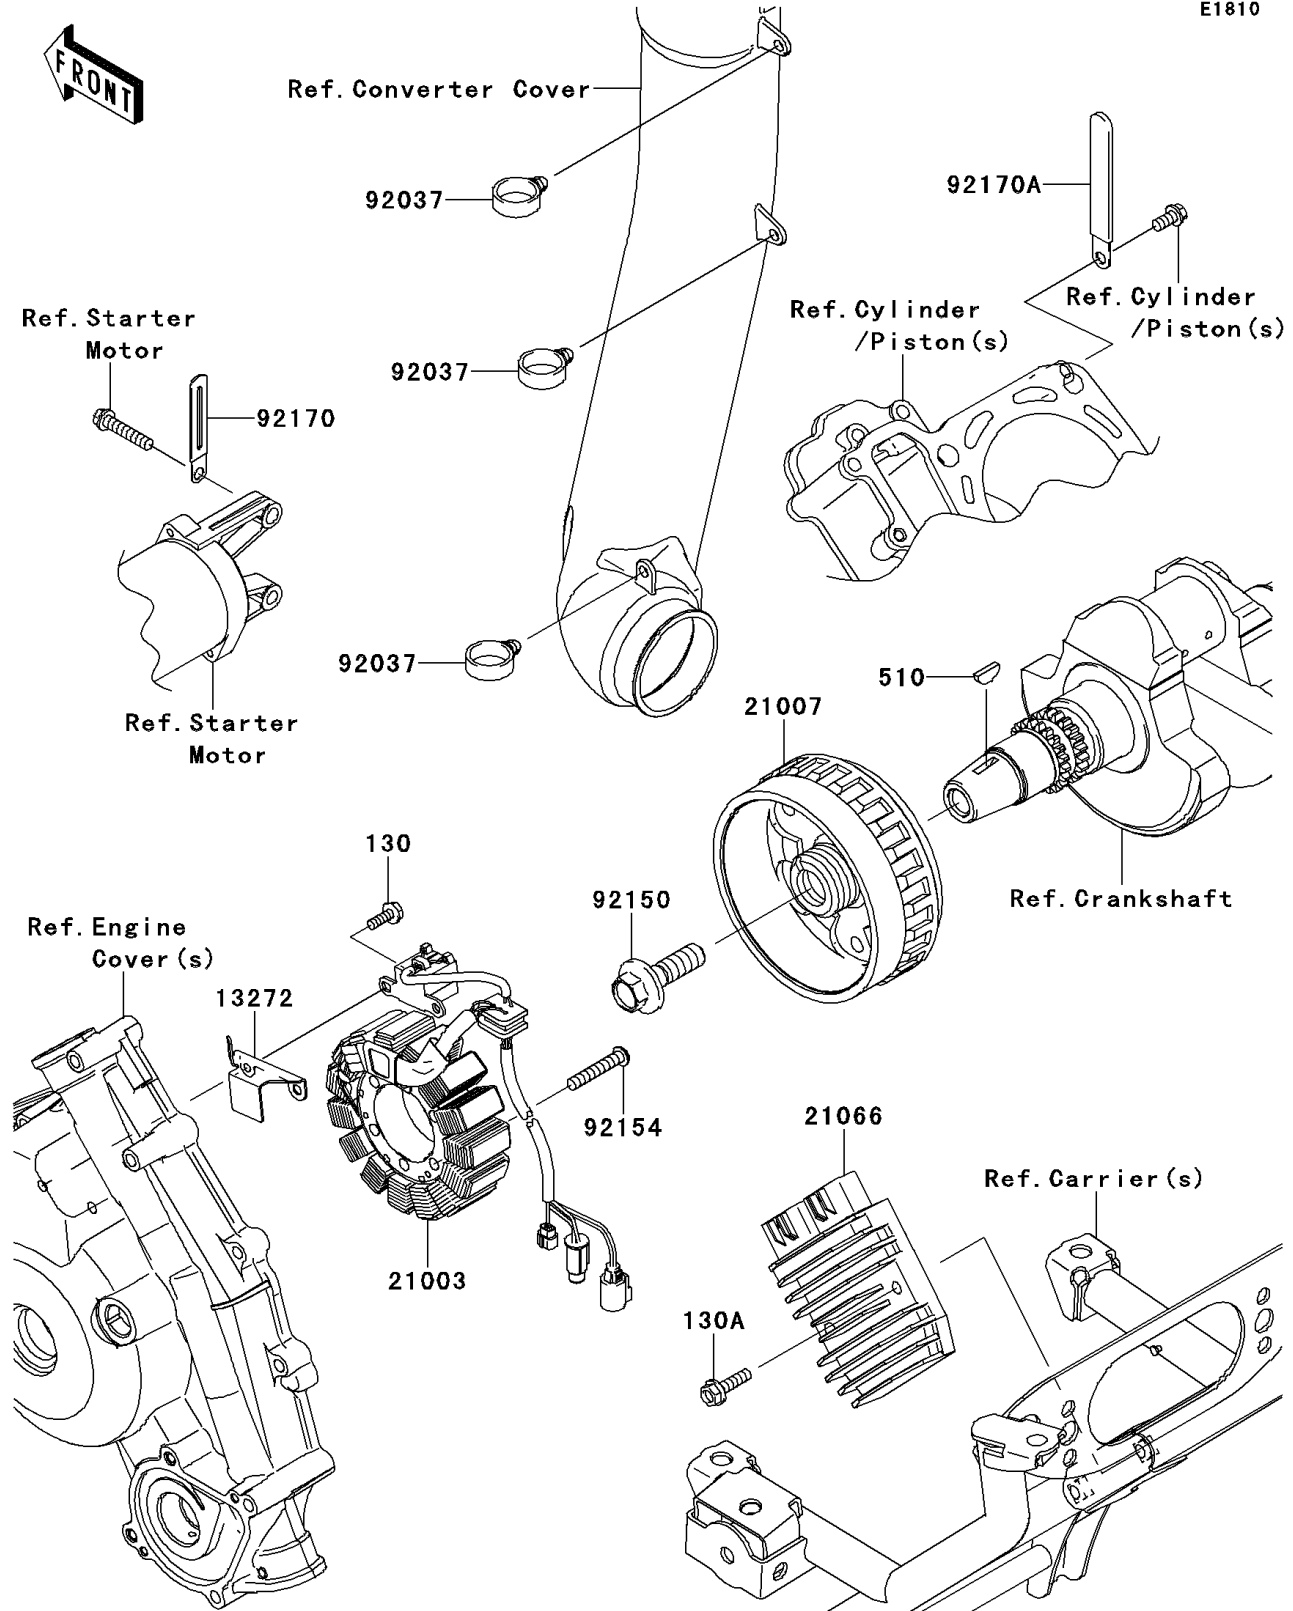

2013 BRUTE FORCE® 750 4x4i EPS PARTS DIAGRAM

Generator

E1810

2013 BRUTE FORCE® 750 4x4i EPS PARTS LIST

Generator

ITEM NAME	PART NUMBER	QUANTITY
BOLT-FLANGED,5X14 (Ref # 130)	130BA0514	2
BOLT-FLANGED,6X22 (Ref # 130A)	130BA0622	2
KEY-WOODRUFF (Ref # 510)	510A4200	1
PLATE (Ref # 13272)	13272-1222	1
STATOR (Ref # 21003)	21003-0108	1
ROTOR (Ref # 21007)	21007-0158	1
REGULATOR-VOLTAGE (Ref # 21066)	21066-0022	1
CLAMP,HOSE (Ref # 92037)	92037-1827	3
BOLT,12X40 (Ref # 92150)	92150-1717	1
BOLT,TORX,6X35 (Ref # 92154)	92154-1007	4
CLAMP (Ref # 92170)	92170-1514	1
CLAMP (Ref # 92170A)	92170-1925	1