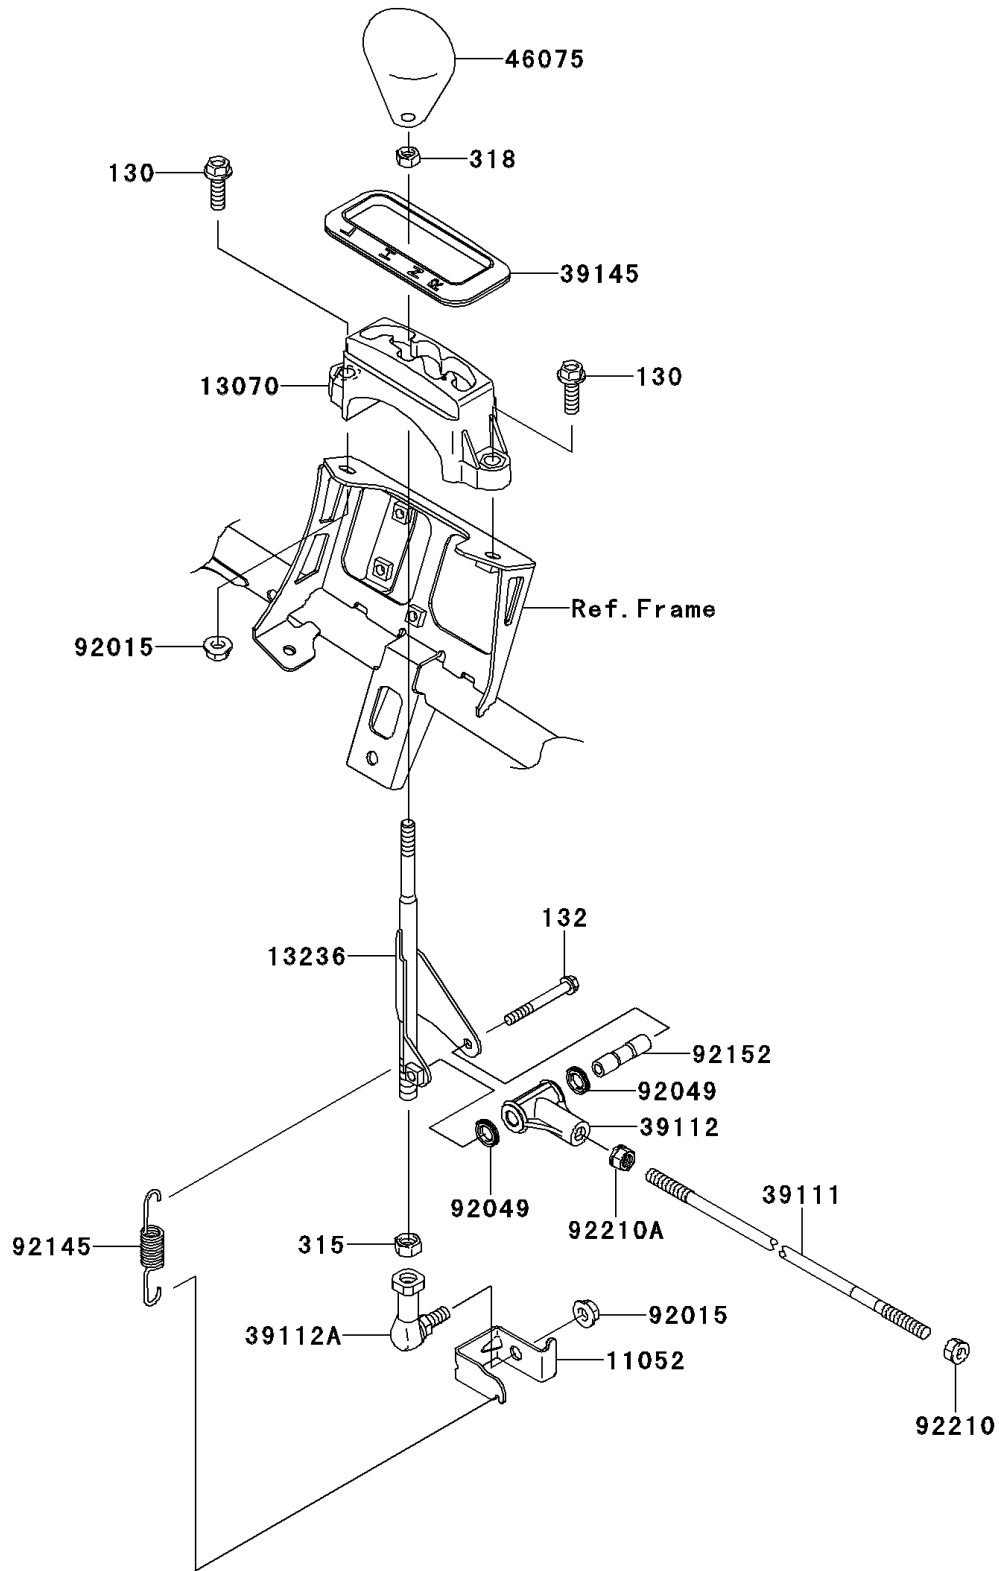

2013 BRUTE FORCE® 750 4x4i EPS PARTS DIAGRAM

Control

E7110

2013 BRUTE FORCE® 750 4x4i EPS PARTS LIST

Control

ITEM NAME	PART NUMBER	QUANTITY
BOLT-FLANGED,8X25 (Ref # 130)	130CD0825	2
BOLT-FLANGED-SMALL,6X50 (Ref # 132)	132BB0650	1
NUT-HEX-FINE,10MM (Ref # 315)	315AA1000	1
NUT-HEX-SMALL,8MM (Ref # 318)	318BA0800	1
BRACKET,CONTROL (Ref # 11052)	11052-1476	1
GUIDE,CONTROL SHAFT (Ref # 13070)	13070-1396	1
LEVER-COMP,SHIFT (Ref # 13236)	13236-0034	1
ROD-TIE,SHIFT (Ref # 39111)	39111-1174	1
RODEND-TIE (Ref # 39112)	39112-1079	1
RODEND-TIE,CONTROL PIVOT (Ref # 39112A)	39112-1084	1
TRIM-SEAL,CONTROL GUIDE (Ref # 39145)	39145-1121	1
GRIP,SHIFT (Ref # 46075)	46075-0046	1
NUT,8MM (Ref # 92015)	92015-1432	2
SEAL-OIL (Ref # 92049)	92049-1458	2
SPRING (Ref # 92145)	92145-0130	1
COLLAR,RODEND-TIE (Ref # 92152)	92152-1222	1
NUT,8MM (Ref # 92210)	92210-1242	1
NUT,LH,THREAD 8MM (Ref # 92210A)	92210-1284	1