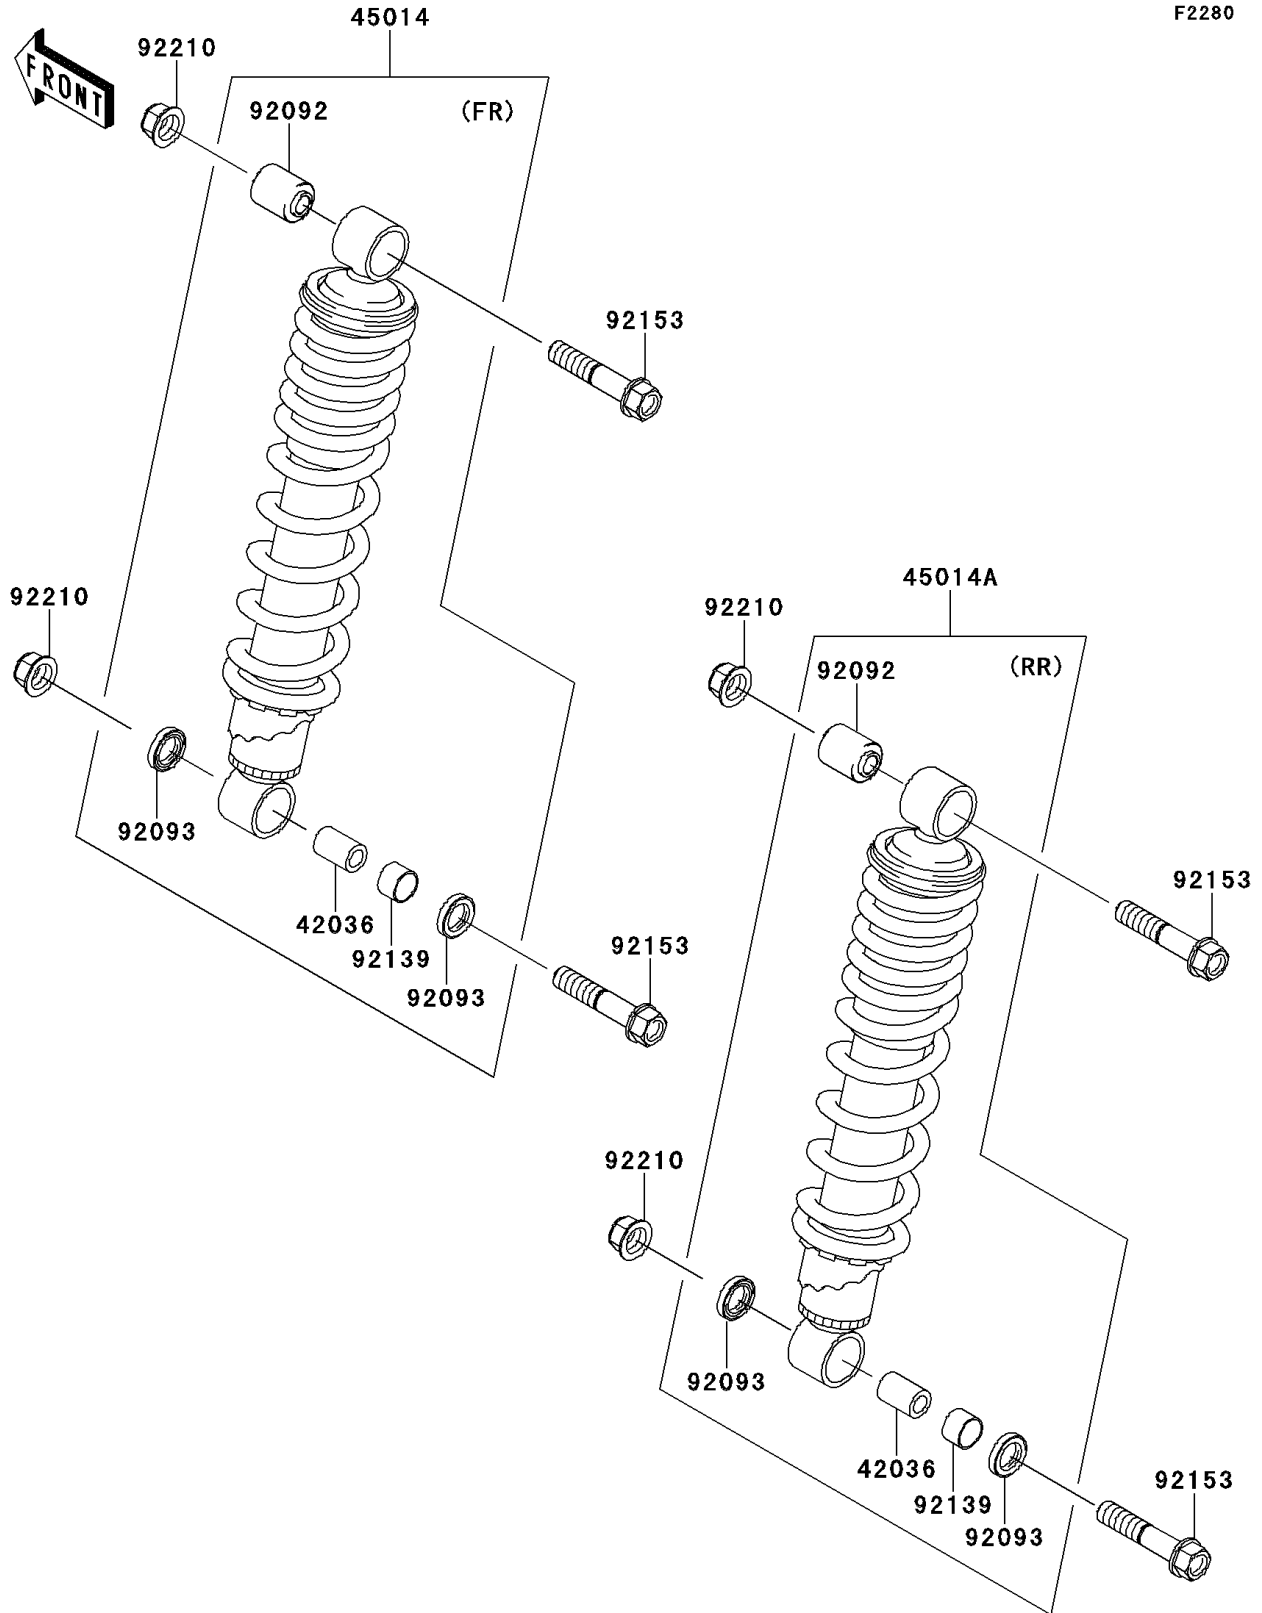

# 2013 BRUTE FORCE® 750 4x4i EPS PARTS DIAGRAM

Shock Absorber(s)

F2280

## 2013 BRUTE FORCE® 750 4x4i EPS PARTS LIST

Shock Absorber(s)

ITEM NAME	PART NUMBER	QUANTITY
-----------	-------------	----------