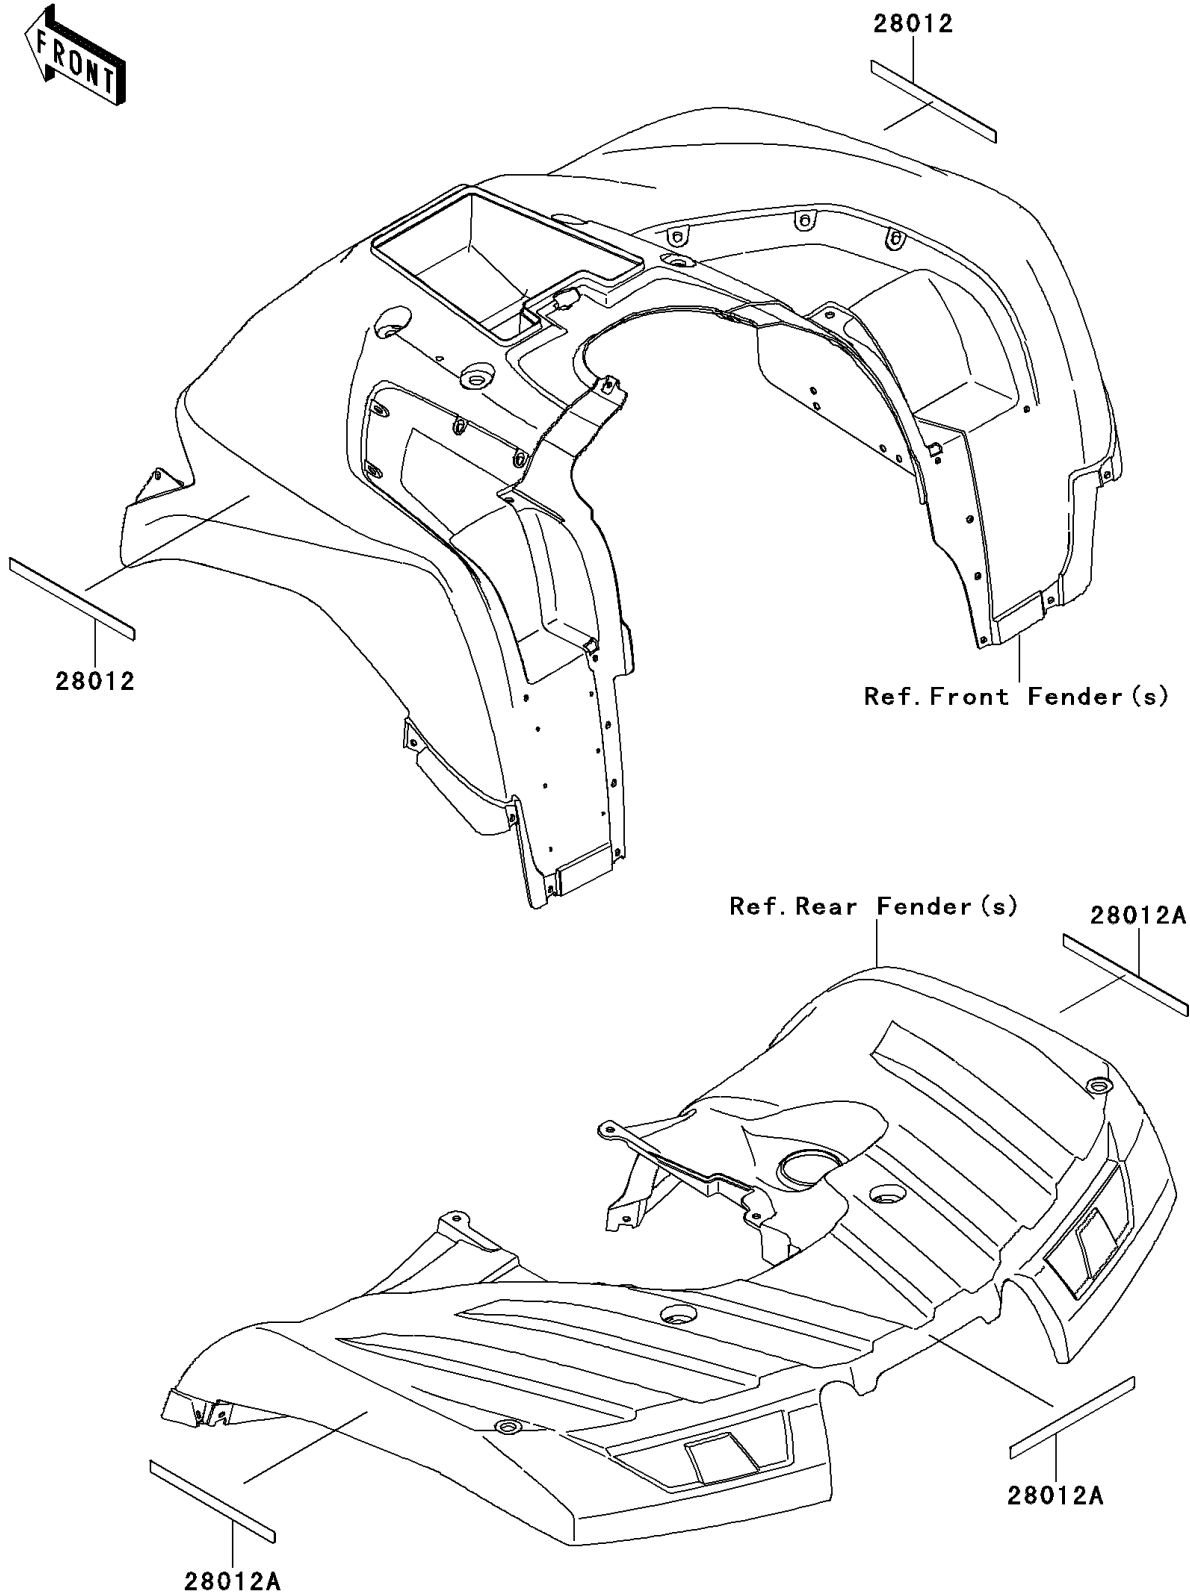

2013 BRUTE FORCE® 750 4x4i EPS PARTS DIAGRAM

Reflectors(CN)

F2790

2013 BRUTE FORCE® 750 4x4i EPS PARTS LIST

Reflectors(CN)

ITEM NAME	PART NUMBER	QUANTITY
-----------	-------------	----------