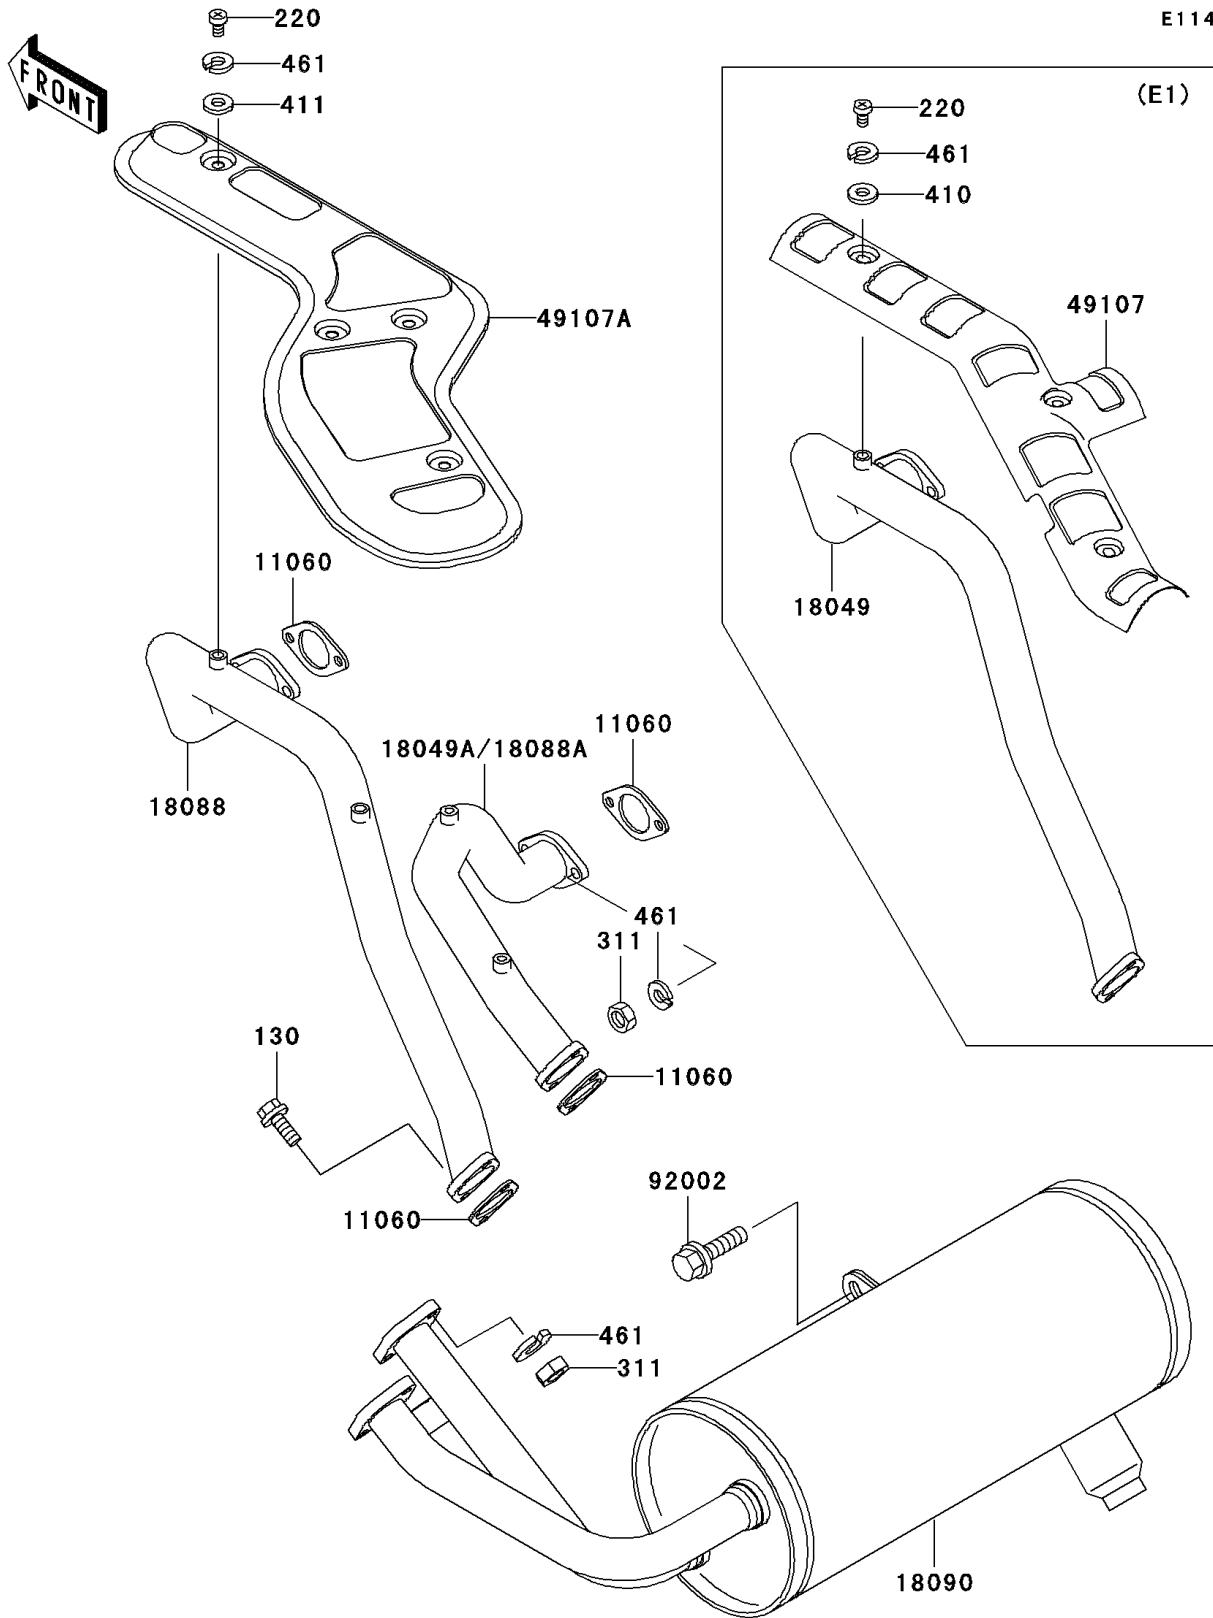

Mule 3010 4X4 PARTS DIAGRAM

Muffler(s)

E1140

Mule 3010 4X4 PARTS LIST

Muffler(s)

ITEM NAME	PART NUMBER	QUANTITY
BOLT-FLANGED,6X25 (Ref # 130)	130G0625	4
SCREW-PAN-CROSS (Ref # 220)	220F0610	4
NUT-HEX,6MM (Ref # 311)	311G0600	8
WASHER-PLAIN,6MM (Ref # 411)	411B0600	4
WASHER-SPRING,6MM (Ref # 461)	461F0600	12
GASKET,EXHAUST PIPE (Ref # 11060)	11060-2079	4
PIPE-EXHAUST,FR (Ref # 18088)	18088-1155	1
PIPE-EXHAUST,RR (Ref # 18088A)	18088-1156	1
BODY-COMP-MUFFLER (Ref # 18090)	18090-1912	1
COVER-EXHAUST PIPE (Ref # 49107A)	49107-1211	1
BOLT,8X20 (Ref # 92002)	92002-1250	3