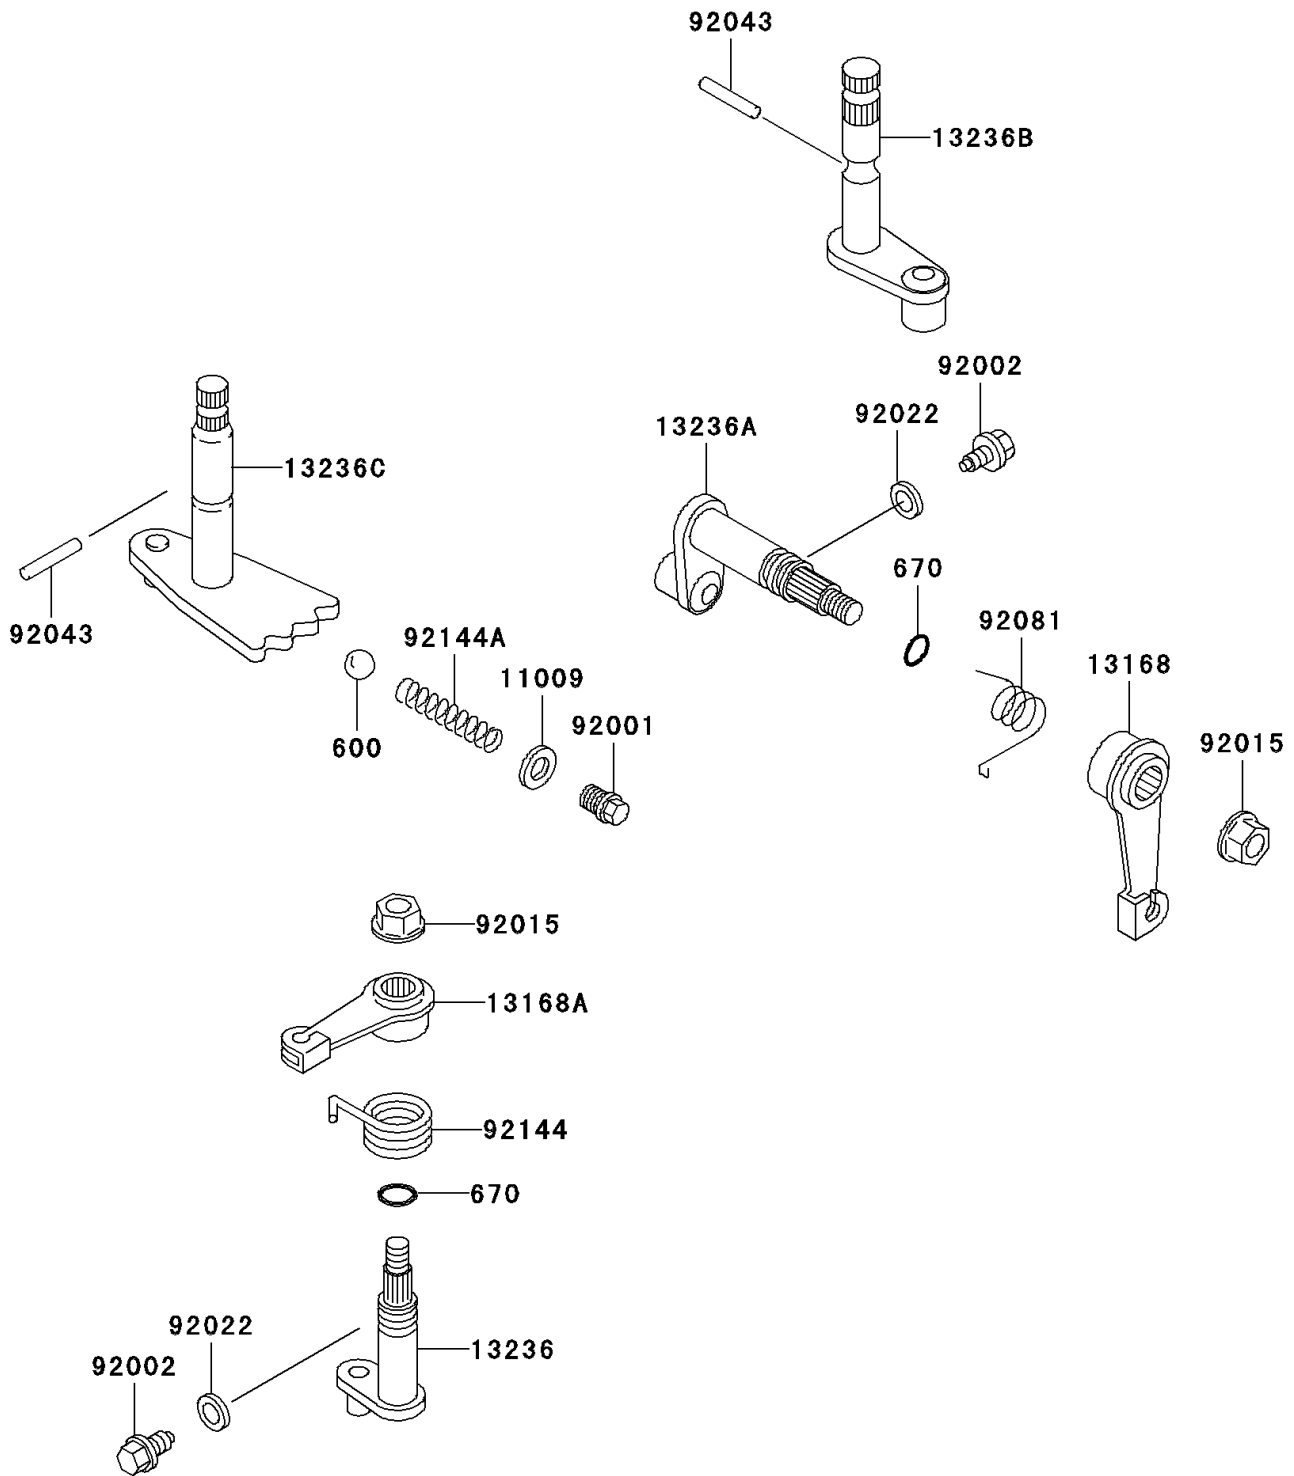

Mule 3010 4X4 PARTS DIAGRAM

Gear Change Mechanism

E1370

Mule 3010 4X4 PARTS LIST

Gear Change Mechanism

ITEM NAME	PART NUMBER	QUANTITY
-----------	-------------	----------