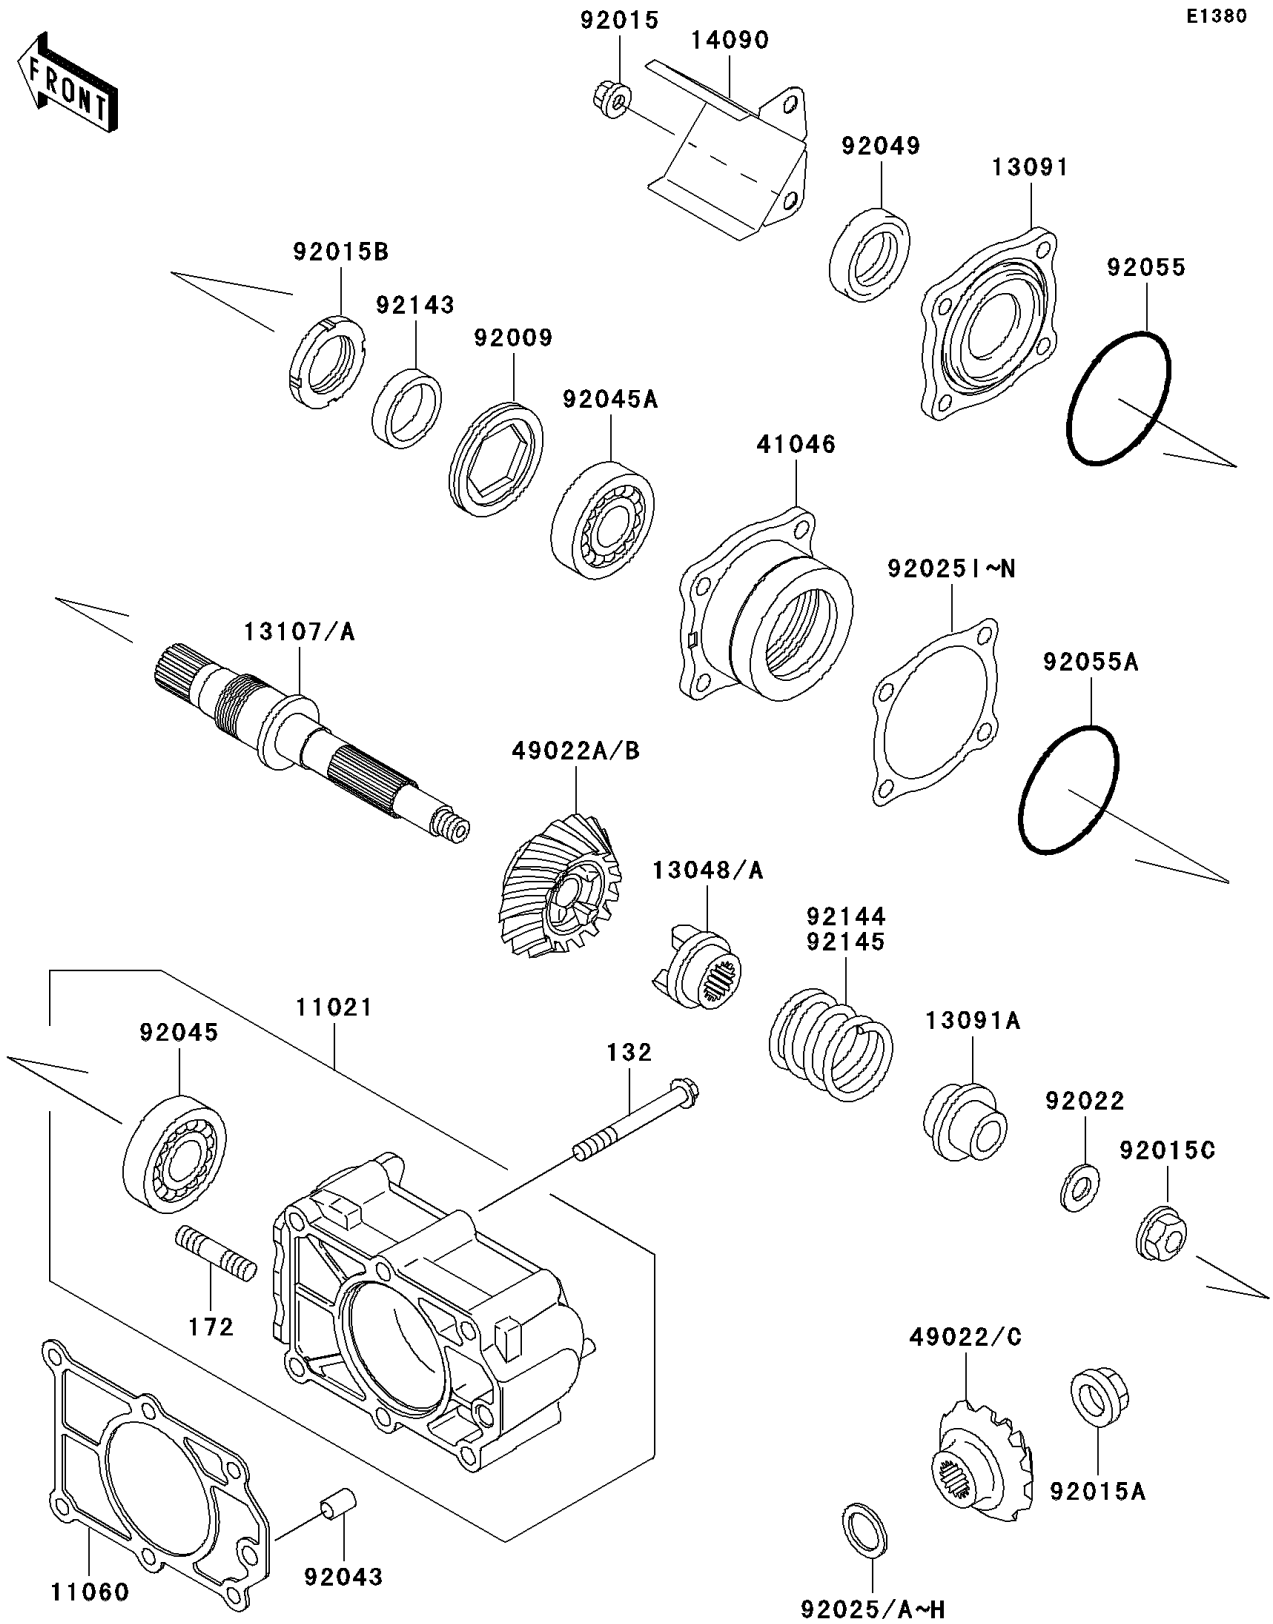

# Mule 3010 4X4 PARTS DIAGRAM

Bevel Gear Case

E1380

# Mule 3010 4X4 PARTS LIST

Bevel Gear Case

ITEM NAME	PART NUMBER	QUANTITY
-----------	-------------	----------