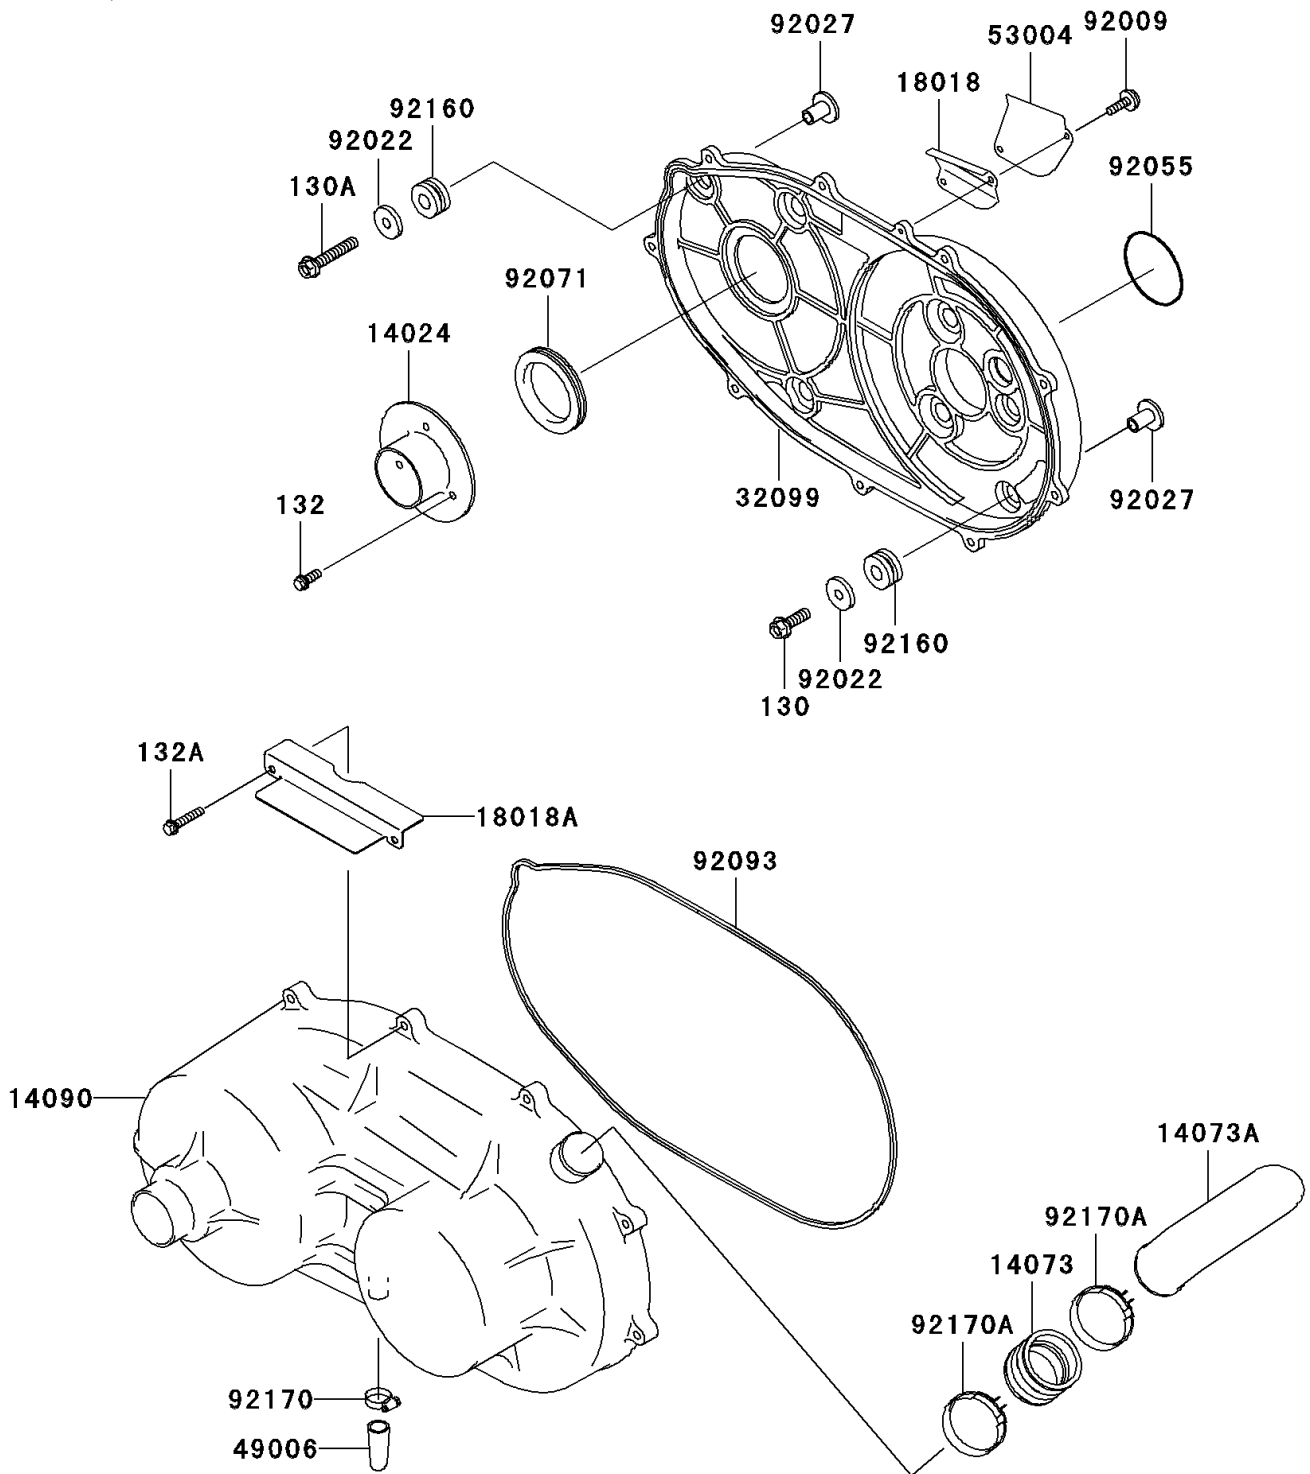

Mule 3010 4X4 PARTS DIAGRAM

Converter Cover/Drive Belt

E1393

Mule 3010 4X4 PARTS LIST

Converter Cover/Drive Belt

ITEM NAME	PART NUMBER	QUANTITY
BOLT-FLANGED,8X25,BLACK (Ref # 130)	130J0825	6
BOLT-FLANGED,8X45 (Ref # 130A)	130J0845	1
BOLT-FLANGED-SMALL (Ref # 132)	132G0616	3
BOLT-FLANGED-SMALL (Ref # 132A)	132J0630	9
COVER,FAN (Ref # 14024)	14024-1554	1
DUCT (Ref # 14073)	14073-1324	1
DUCT,CONVERTER OUTLET (Ref # 14073A)	14073-1573	1
COVER,BELT CONVERTER (Ref # 14090)	14090-1239	1
PLATE-HEAT GUARD (Ref # 18018)	18018-1092	1
PLATE-HEAT GUARD (Ref # 18018A)	18018-1118	1
CASE,BELT CONVERTER (Ref # 32099)	32099-1140	1
BOOT (Ref # 49006)	49006-1351	1
MAT,GUARD PLATE (Ref # 53004)	53004-1079	1
SCREW,TAPPING,5X10 (Ref # 92009)	92009-1332	2
WASHER,8.5X26X0.8 (Ref # 92022)	92022-101	7
COLLAR (Ref # 92027)	92027-4015	7
RING-O,CRANKCASE SIDE (Ref # 92055)	92055-1395	1
GROMMET,CONVERTER CASE (Ref # 92071)	92071-1212	1
SEAL (Ref # 92093)	92093-1526	1
DAMPER (Ref # 92160)	92160-1012	7
CLAMP (Ref # 92170)	92170-1283	1
CLAMP (Ref # 92170A)	92170-1448	2