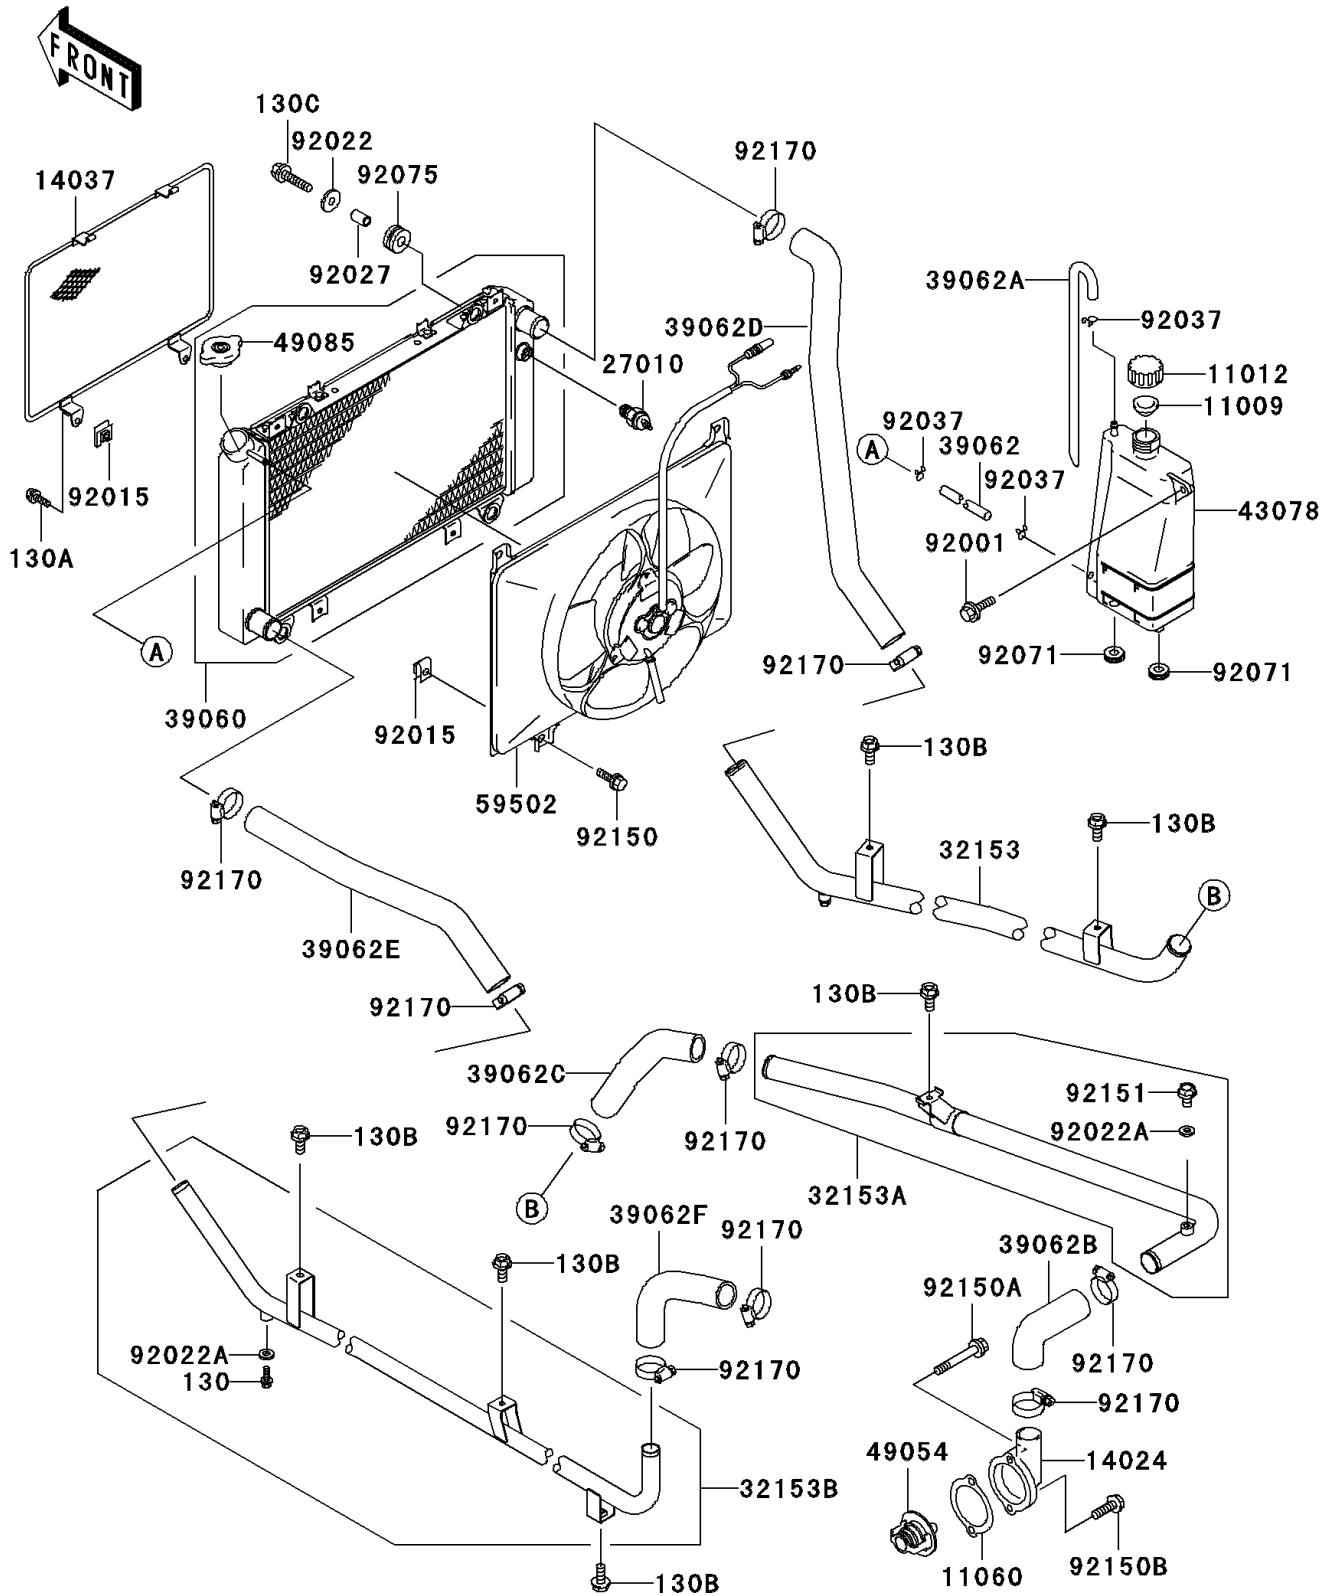

Mule 3010 4X4 PARTS DIAGRAM

Radiator

E3032

Mule 3010 4X4 PARTS LIST

Radiator

ITEM NAME	PART NUMBER	QUANTITY
-----------	-------------	----------