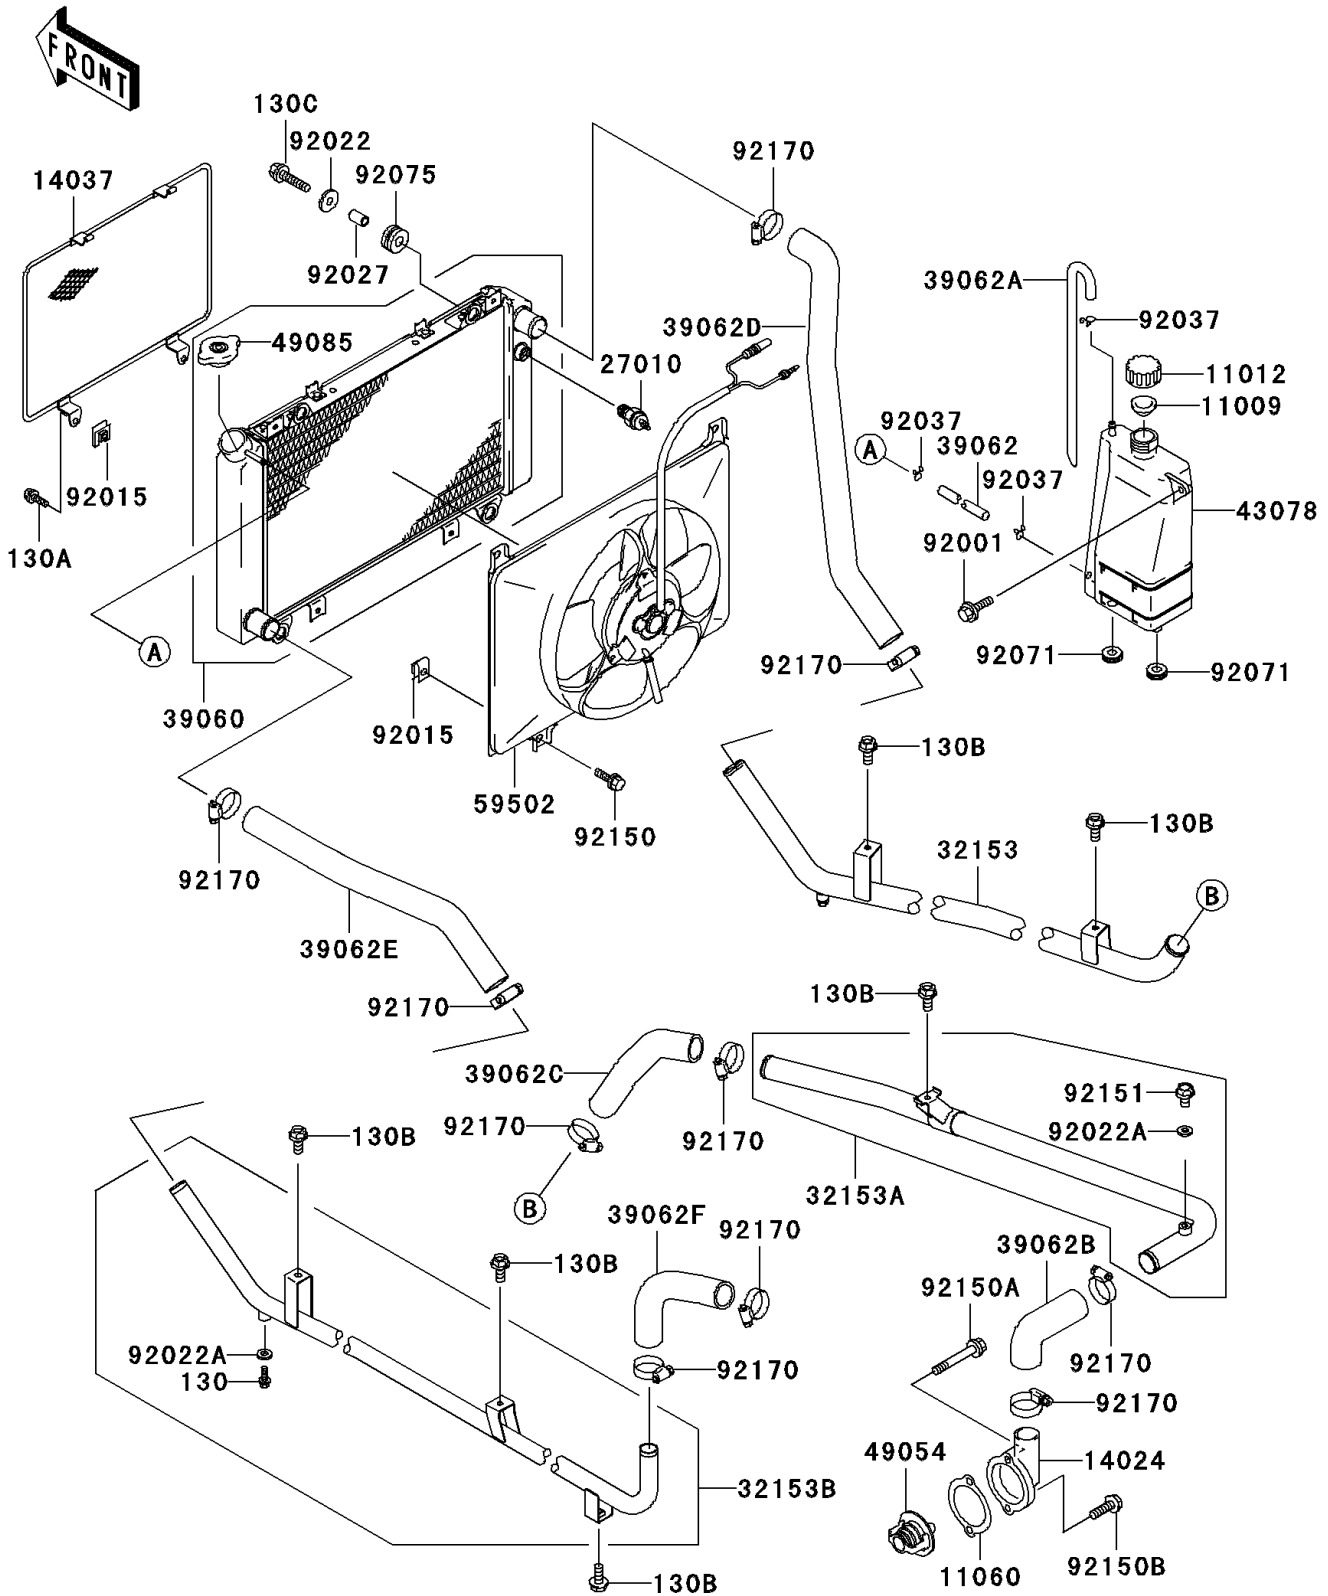

# Mule 3010 4X4 PARTS DIAGRAM

Radiator

E3032

# Mule 3010 4X4 PARTS LIST

## Radiator

ITEM NAME	PART NUMBER	QUANTITY
BOLT-FLANGED (Ref # 130)	130J0610	1
BOLT-FLANGED (Ref # 130A)	130J0612	2
BOLT-FLANGED,6X14,BLACK (Ref # 130B)	130J0614	6
BOLT-FLANGED,8X25,BLACK (Ref # 130C)	130J0825	4
GASKET,RESERVOIR TANK CAP (Ref # 11009)	11009-1145	1
CAP (Ref # 11012)	11012-1084	1
GASKET,THERMOSTAT COVER (Ref # 11060)	11060-2084	1
COVER,THERMOSTAT (Ref # 14024)	14024-2293	1
SCREEN (Ref # 14037)	14037-1284	1
SWITCH,FAN (Ref # 27010)	27010-1317	1
PIPE,RH (Ref # 32153)	32153-1056	1
PIPE,RH (Ref # 32153A)	32153-1325	1
PIPE,LH (Ref # 32153B)	32153-1326	1
RADIATOR (Ref # 39060)	39060-1187	1
HOSE-COOLING (Ref # 39062)	39062-1829	1
HOSE-COOLING (Ref # 39062A)	39062-1830	1
HOSE-COOLING (Ref # 39062B)	39062-1832	1
HOSE-COOLING (Ref # 39062C)	39062-1833	1
HOSE-COOLING (Ref # 39062D)	39062-1834	1
HOSE-COOLING (Ref # 39062E)	39062-1835	1
HOSE-COOLING (Ref # 39062F)	39062-1836	1
RESERVOIR (Ref # 43078)	43078-1185	1
THERMOSTAT (Ref # 49054)	49054-2056	1
CAP-ASSY-PRESSURE (Ref # 49085)	49085-1066	1
FAN-ASSY (Ref # 59502)	59502-1137	1
BOLT,W/P,6X16 (Ref # 92001)	92001-1860	1
NUT (Ref # 92015)	92015-1487	6
WASHER,8.5X20X1.6,BLACK (Ref # 92022)	92022-1317	4
WASHER,6.2X11X1 (Ref # 92022A)	92022-304	2