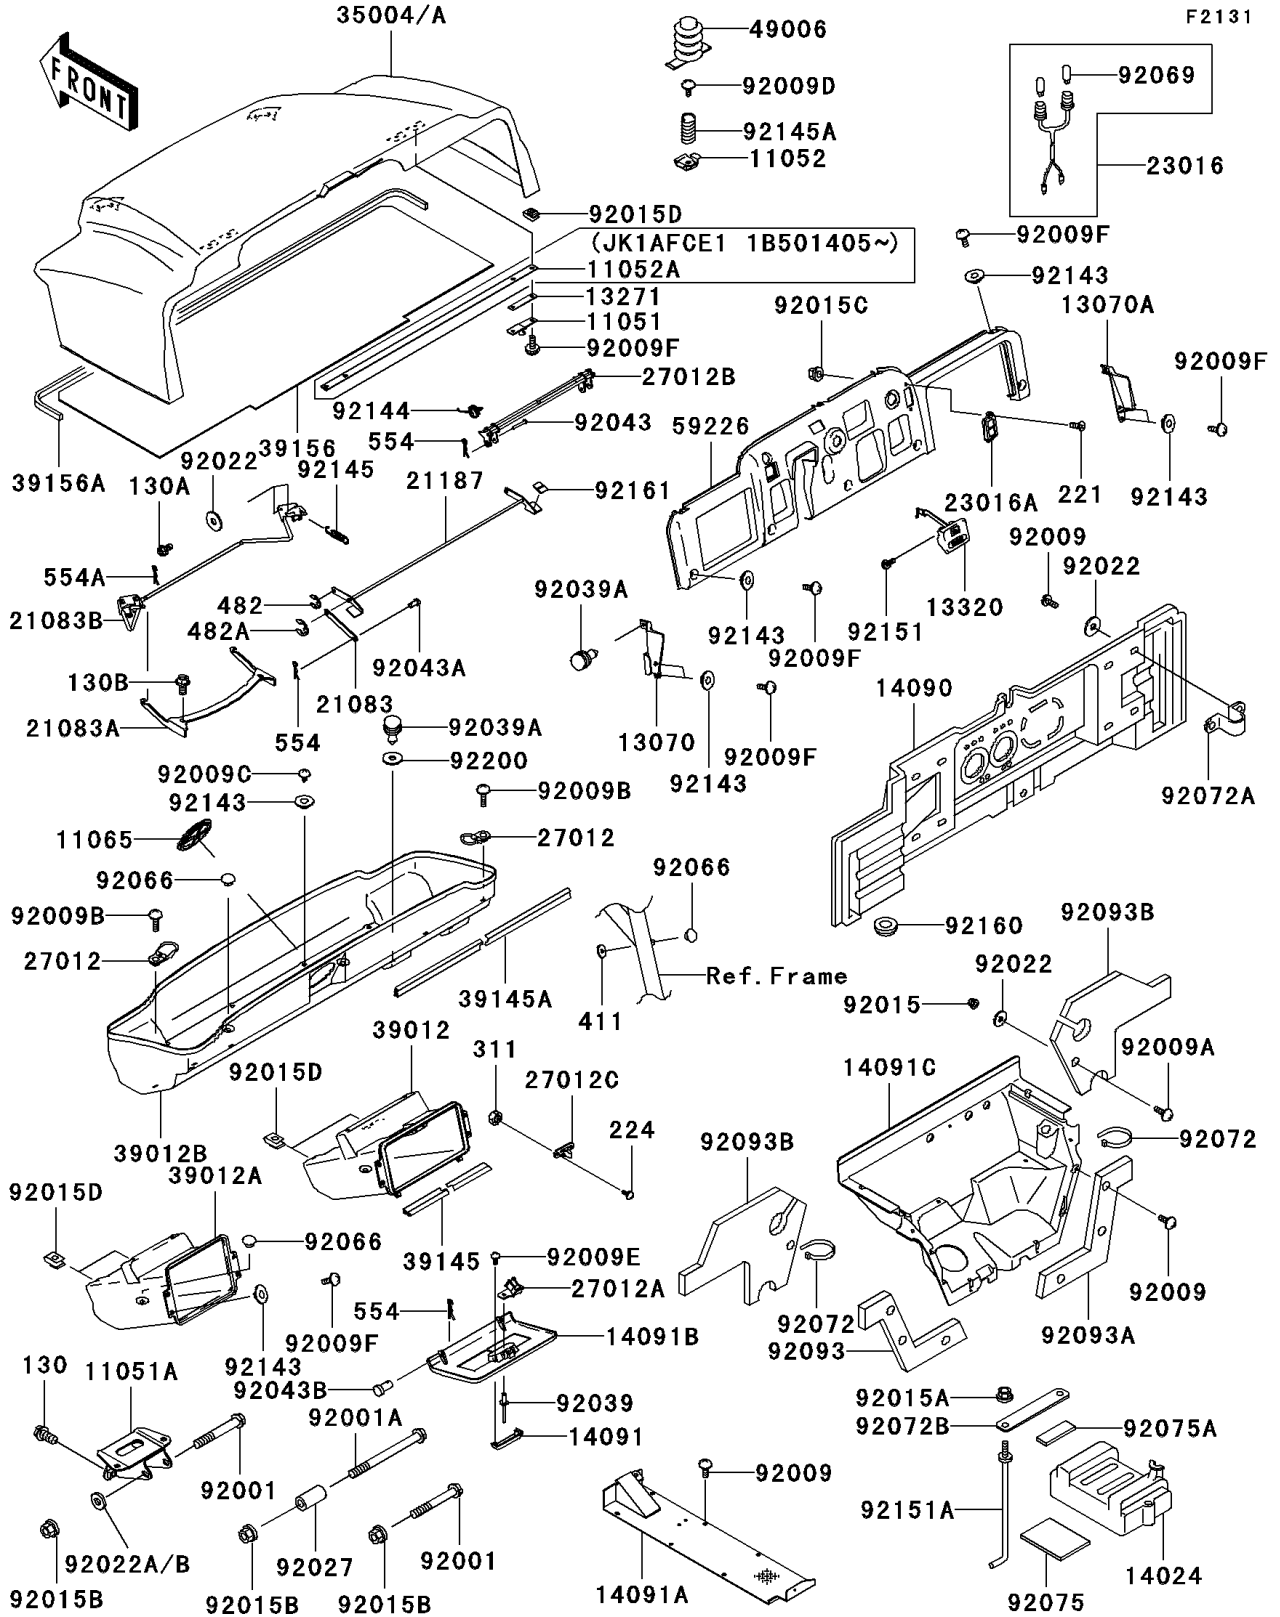

# Mule 3010 4X4 PARTS LIST

Frame Fittings(KAF620-E1)

ITEM NAME	PART NUMBER	QUANTITY
BRACKET (Ref # 11051)	11051-1756	2
BRACKET,FRONT GEAR CASE (Ref # 11051A)	11051-1757	1
BRACKET (Ref # 11052)	11052-1258	1
BRACKET (Ref # 11052A)	11052-1369	1
CAP,F.BLACK (Ref # 11065)	11065-1053-6Z	1
GUIDE,LH (Ref # 13070)	13070-1367	1
GUIDE,RH (Ref # 13070A)	13070-1368	1
PLATE (Ref # 13271)	13271-1663	AR
LEVER-ASSY (Ref # 13320)	13320-1016	1
COVER,BATTERY (Ref # 14024)	14024-1792	1
COVER,SEAT UNDER (Ref # 14090)	14090-1271	1
COVER,GRAY (Ref # 14091)	14091-1228-AZ	1
COVER,FLOOR,CNT (Ref # 14091A)	14091-1250	1
COVER,GRAY (Ref # 14091B)	14091-1360-AZ	1
COVER,FLOOR (Ref # 14091C)	14091-1378	1
ARM (Ref # 21083)	21083-1146	2
ARM (Ref # 21083A)	21083-1163	1
ARM (Ref # 21083B)	21083-1164	1
ARM-ASSY (Ref # 21187)	21187-1085	1
LAMP-ASSY,INDICATOR (Ref # 23016)	23016-1188	1
LAMP-ASSY (Ref # 23016A)	23016-1189	1
HOOK (Ref # 27012)	27012-1577	4
HOOK (Ref # 27012A)	27012-1607	1
HOOK (Ref # 27012B)	27012-1608	1
HOOK (Ref # 27012C)	27012-1612	1
FENDER-FRONT,H.GREEN (Ref # 35004)	35004-1435-6A	1
FENDER-FRONT,F.RED (Ref # 35004A)	35004-1435-6L	1
CASE-STORAGE,RH,GRAY (Ref # 39012)	39012-1061-AZ	1
CASE-STORAGE,LH,GRAY (Ref # 39012A)	39012-1062-AZ	1