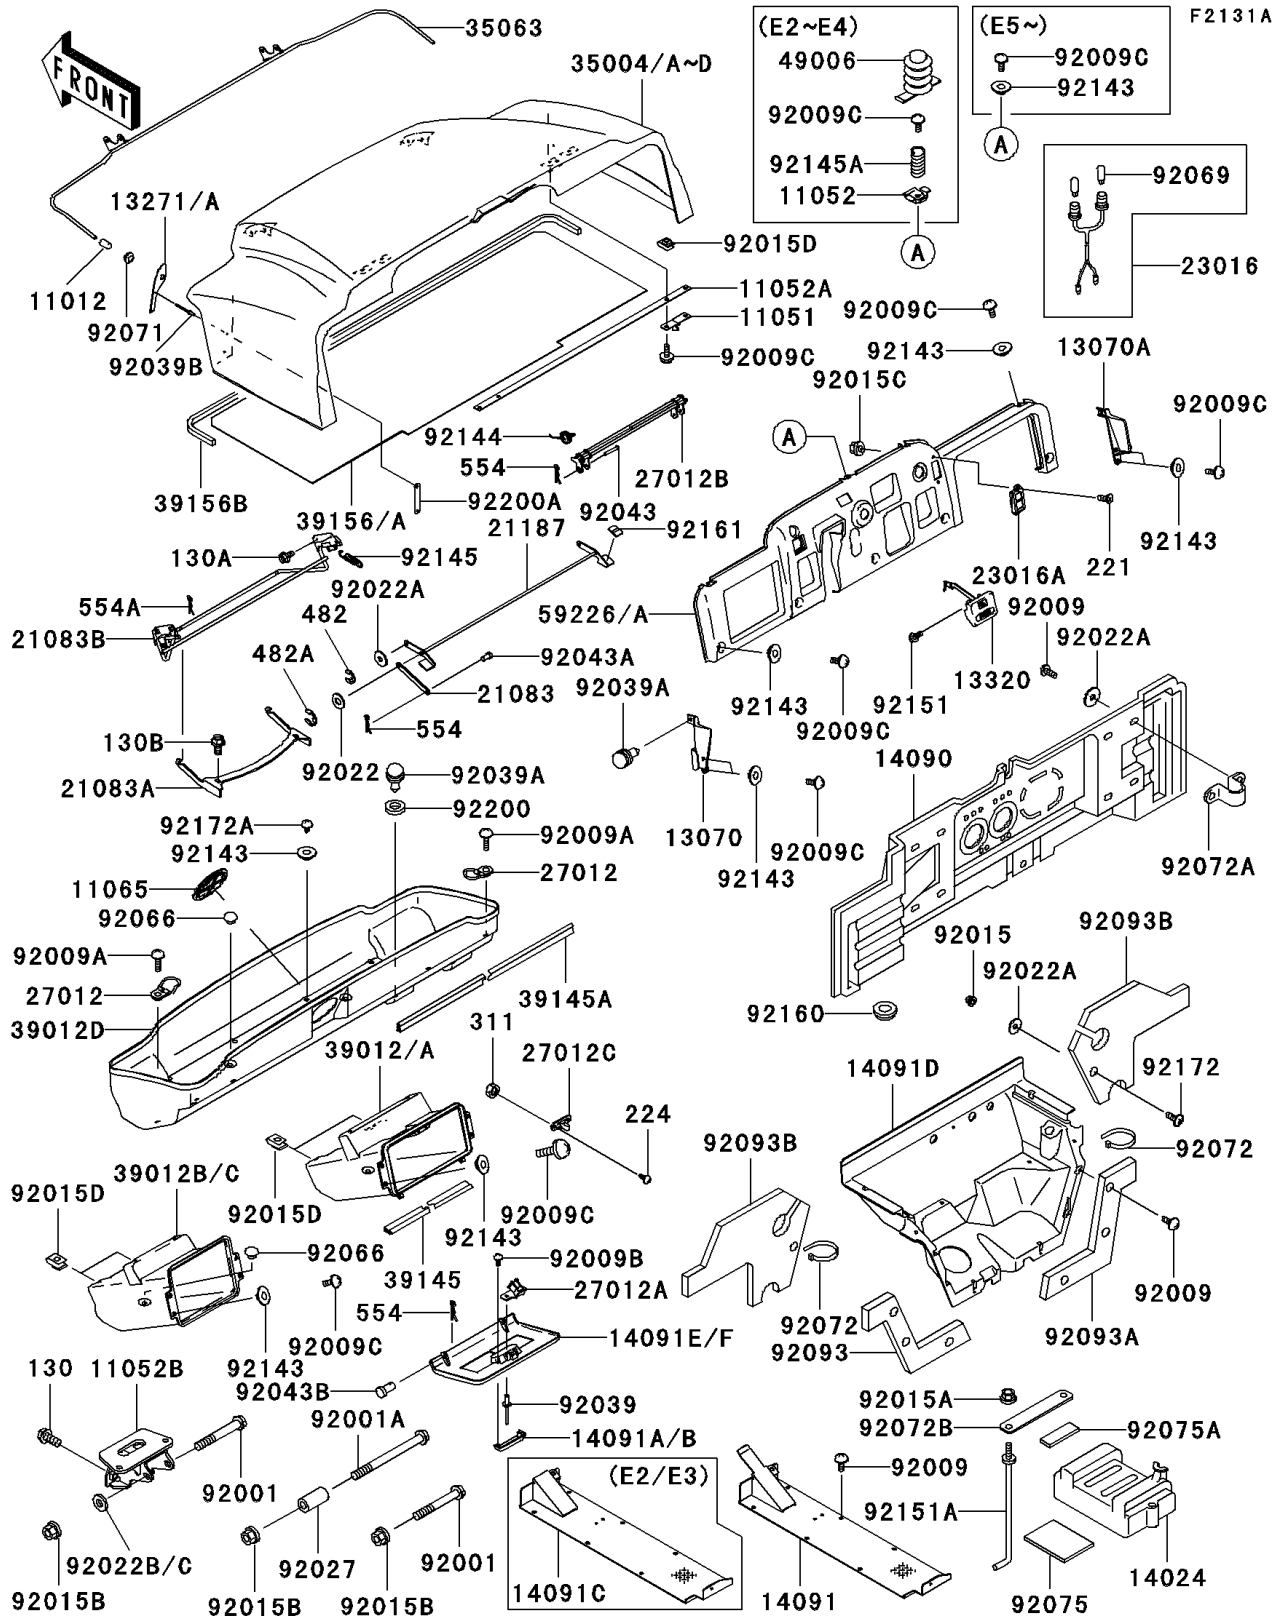

Mule 3010 4X4 PARTS DIAGRAM

Frame Fittings(KAF620-E2-E5)

Mule 3010 4X4 PARTS LIST

Frame Fittings(KAF620-E2-E5)

ITEM NAME	PART NUMBER	QUANTITY
CAP (Ref # 11012)	11012-1985	2
BRACKET (Ref # 11051)	11051-1756	2
BRACKET (Ref # 11052)	11052-1258	1
BRACKET (Ref # 11052A)	11052-1369	1
BRACKET,FRONT GEAR CASE (Ref # 11052B)	11052-1575	1
CAP,F.BLACK (Ref # 11065)	11065-1053-6Z	1
GUIDE,LH (Ref # 13070)	13070-1367	1
GUIDE,RH (Ref # 13070A)	13070-1368	1
PLATE,RR (Ref # 13271A)	13271-1800	2
LEVER-ASSY (Ref # 13320)	13320-1016	1
COVER,BATTERY (Ref # 14024)	14024-1792	1
COVER,SEAT UNDER (Ref # 14090)	14090-1247	1
COVER,FLOOR,CNT (Ref # 14091)	14091-0118	1
COVER,GRAY (Ref # 14091A)	14091-1228-AZ	1
COVER,FLOOR (Ref # 14091D)	14091-1378	1
COVER,CONTROL PANEL,GRAY (Ref # 14091E)	14091-1399-AZ	1
ARM (Ref # 21083)	21083-1146	2
ARM (Ref # 21083A)	21083-1163	1
ARM (Ref # 21083B)	21083-1172	1
ARM-ASSY (Ref # 21187)	21187-1085	1
LAMP-ASSY,INDICATOR (Ref # 23016)	23016-1188	1
LAMP-ASSY (Ref # 23016A)	23016-1189	1
HOOK (Ref # 27012)	27012-1577	4
HOOK (Ref # 27012A)	27012-1607	1
HOOK (Ref # 27012B)	27012-1608	1
HOOK (Ref # 27012C)	27012-1612	1
FENDER-FRONT,A.RED (Ref # 35004)	35004-0007-260	1
FENDER-FRONT,H.GREEN (Ref # 35004A)	35004-0007-6A	1
STAY,FR FENDER (Ref # 35063)	35063-1203	1