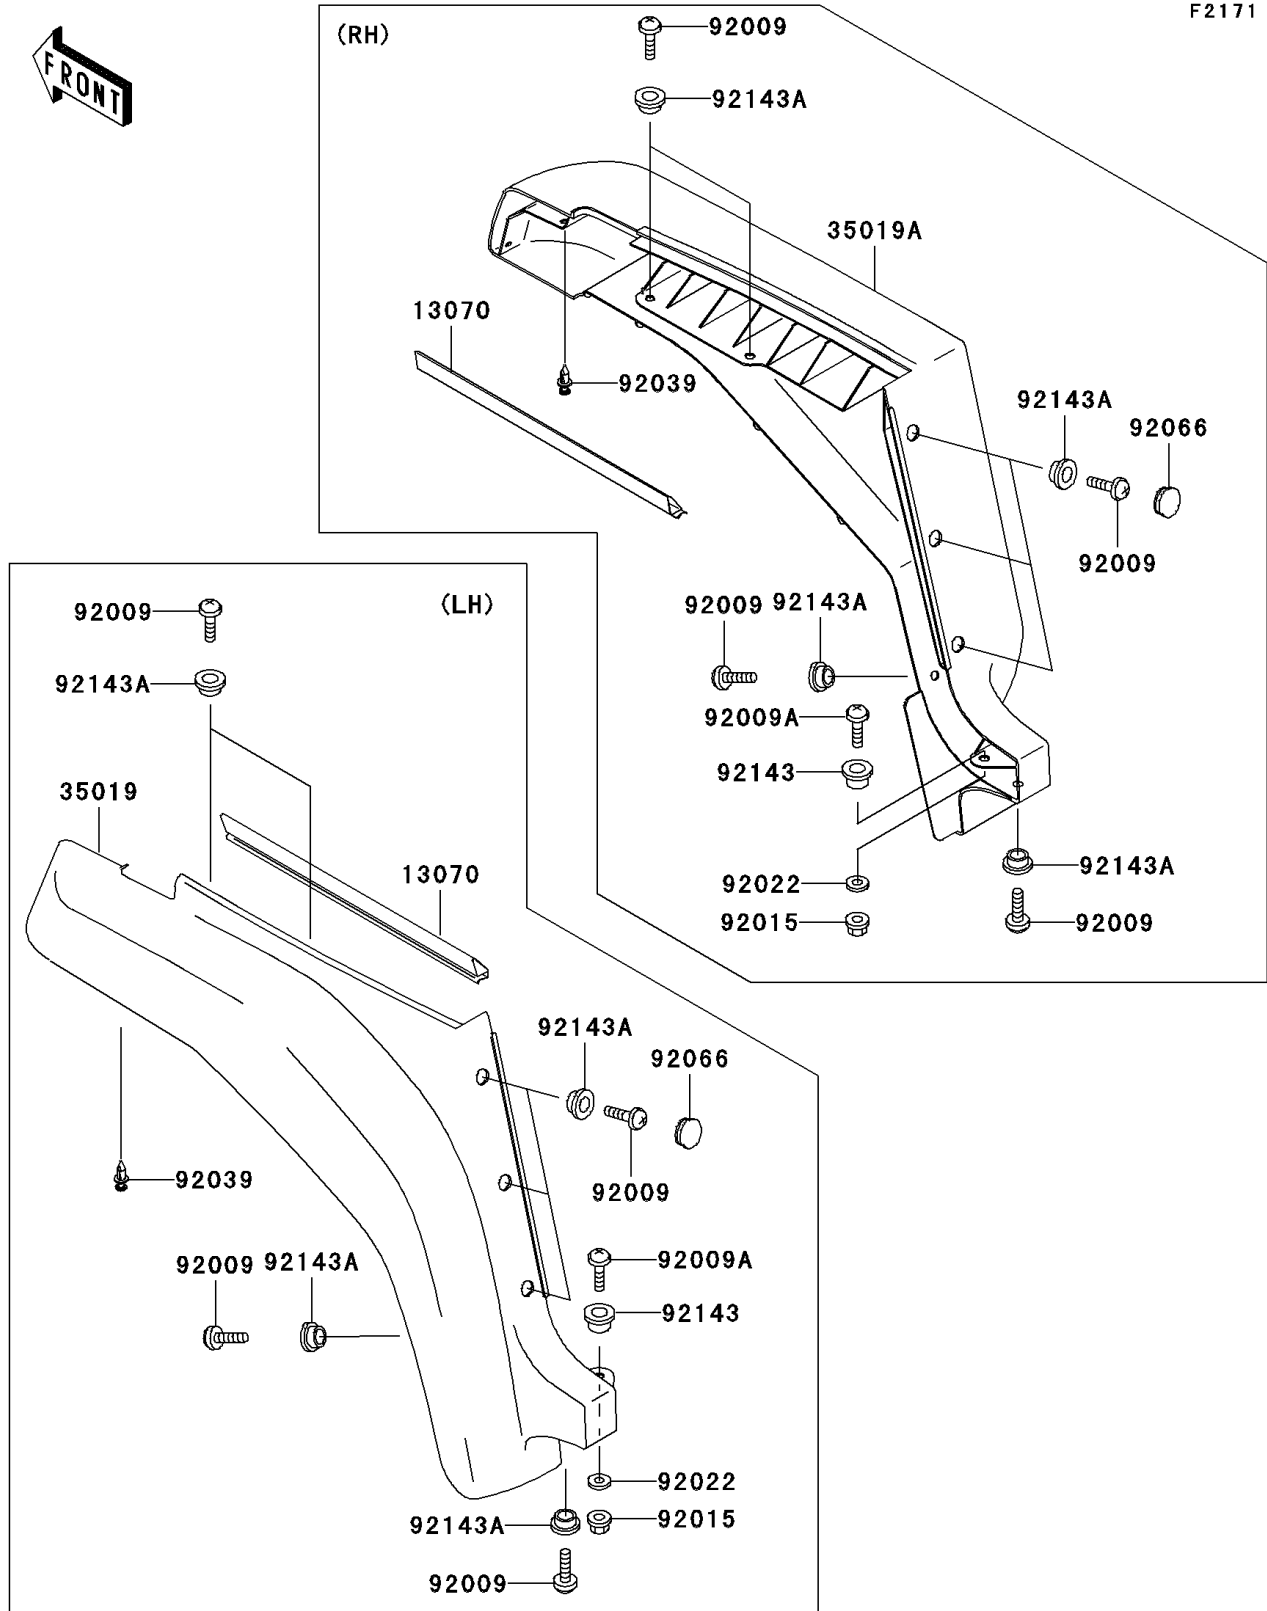

Mule 3010 4X4 PARTS DIAGRAM

Front Fender(s)(KAF620-E1)

F2171

Mule 3010 4X4 PARTS LIST

Front Fender(s)(KAF620-E1)

ITEM NAME	PART NUMBER	QUANTITY
GUIDE,FRONT FLAP (Ref # 13070)	13070-1371	2
FLAP,FR,LH,F.BLACK (Ref # 35019)	35019-1376-6Z	1
FLAP,FR,RH,F.BLACK (Ref # 35019A)	35019-1377-6Z	1
SCREW (Ref # 92009)	92009-1166	16
SCREW,6X22,BLACK (Ref # 92009A)	92009-1256	2
NUT,LOCK,FLANGED,6MM (Ref # 92015)	92015-1675	2
WASHER,6.5X20X1.6,BLACK (Ref # 92022)	92022-1346	2
RIVET (Ref # 92039)	92039-1229	8
PLUG (Ref # 92066)	92066-1231	6
COLLAR (Ref # 92143)	92143-1057	2
COLLAR (Ref # 92143A)	92143-1087	16