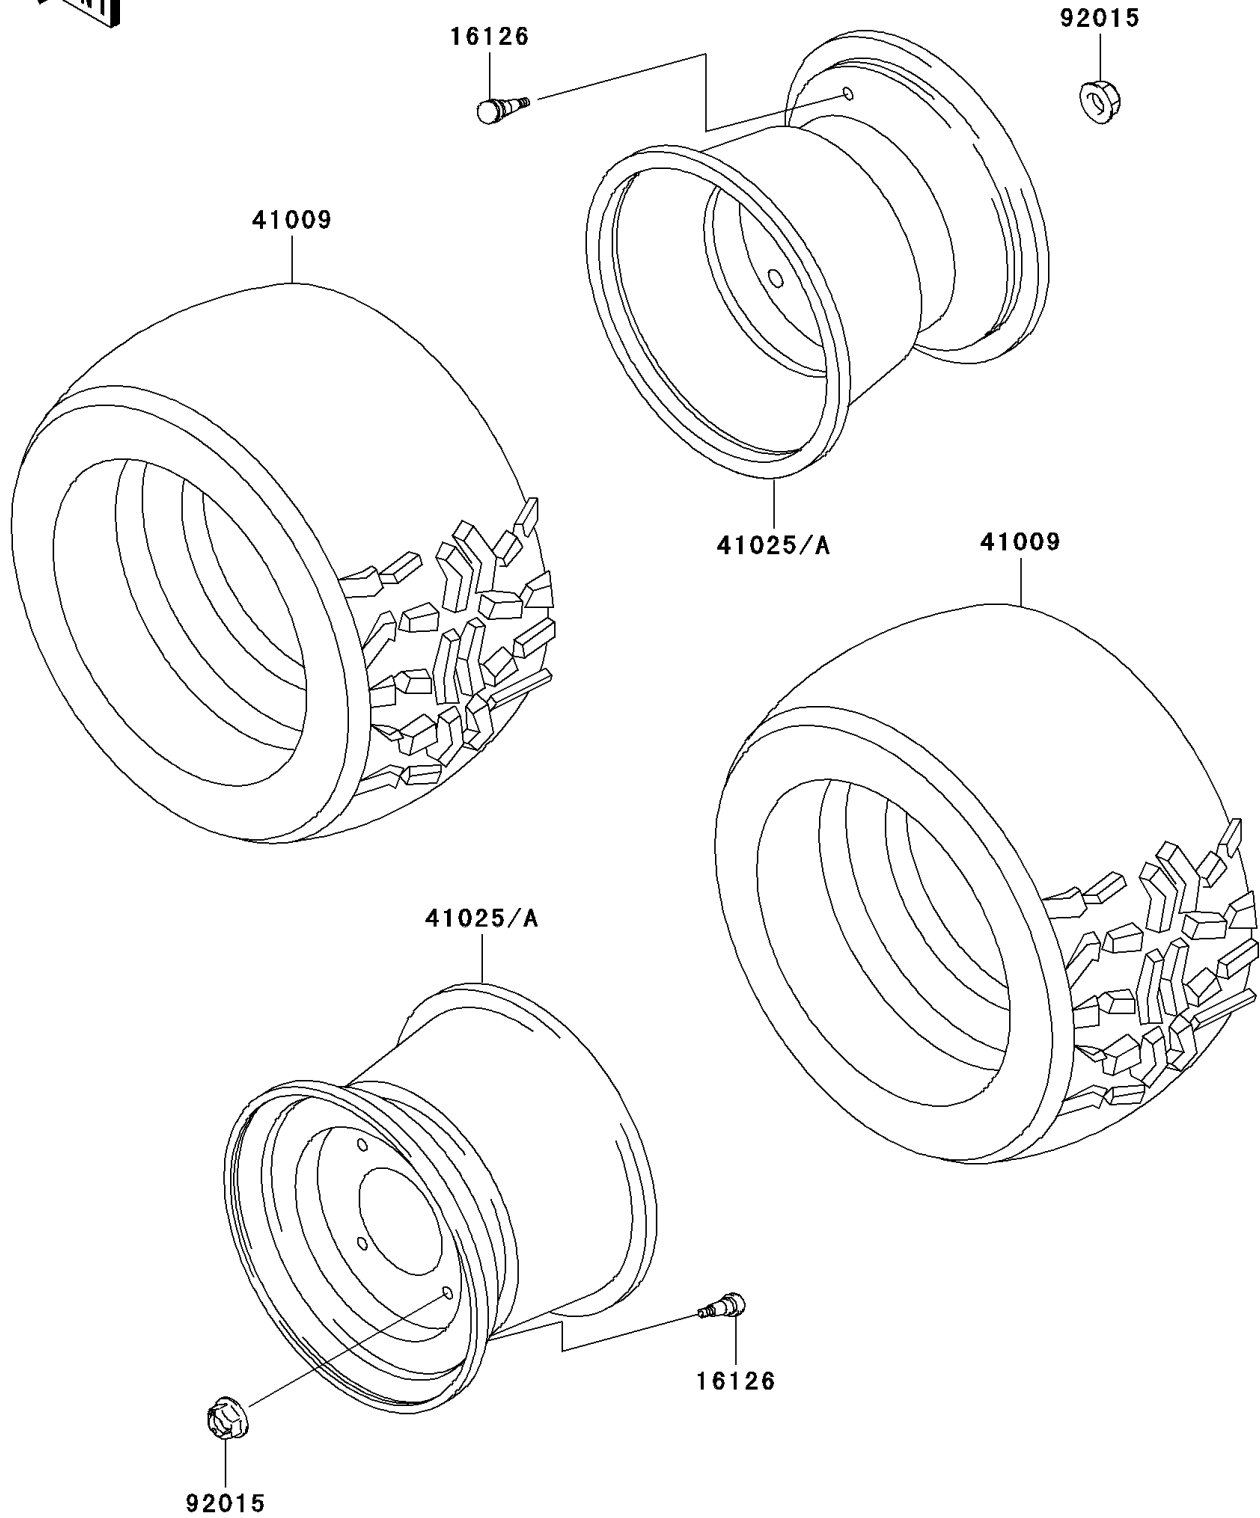

# Mule 3010 4X4 PARTS DIAGRAM

Wheels/Tires

F2210

# Mule 3010 4X4 PARTS LIST

## Wheels/Tires

ITEM NAME	PART NUMBER	QUANTITY
VALVE (Ref # 16126)	16126-4001	4
TIRE,23X11.00-10 4PR,KT869(D) (Ref # 41009)	41009-1281	4
RIM,10X8.5,F.SILVER (Ref # 41025A)	41025-1394-5A	4
NUT,12MM (Ref # 92015)	92015-1706	16