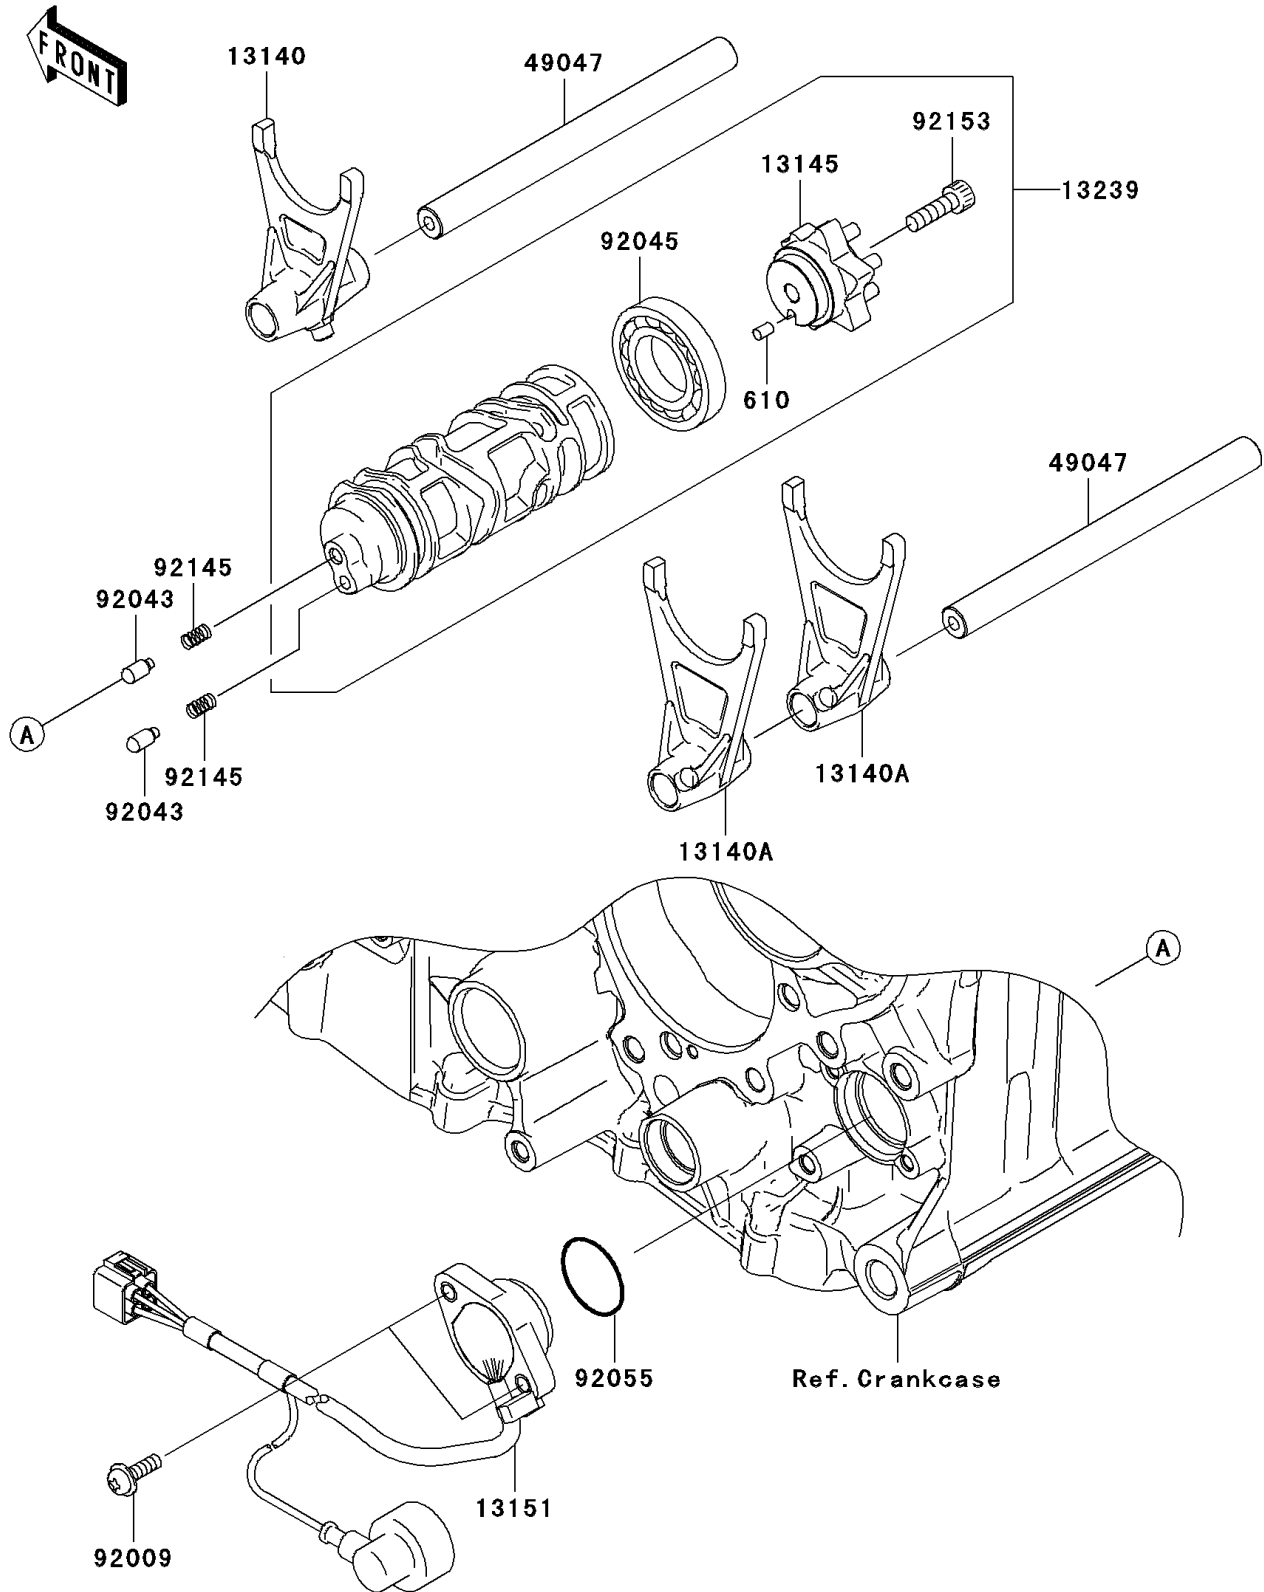

2010 Ninja® ZX™-14 PARTS DIAGRAM

Gear Change Drum/Shift Fork(s)

E1362

2010 Ninja® ZX™-14 PARTS LIST

Gear Change Drum/Shift Fork(s)

ITEM NAME	PART NUMBER	QUANTITY
ROLLER,4X6 (Ref # 610)	610A0406	1
FORK-SHIFT,INPUT (Ref # 13140)	13140-0049	1
FORK-SHIFT,OUTPUT (Ref # 13140A)	13140-0050	2
CAM-CHANGE DRUM (Ref # 13145)	13145-0023	1
SWITCH-COMP,NEUTRAL (Ref # 13151)	13151-0031	1
DRUM-ASSY-CHANGE (Ref # 13239)	13239-0023	1
ROD-SHIFT (Ref # 49047)	49047-0023	2
SCREW (Ref # 92009)	92009-1895	2
PIN (Ref # 92043)	92043-1654	2
BEARING-BALL,16005 (Ref # 92045)	92045-1045	1
RING-O,27.7X2.4 (Ref # 92055)	92055-091	1
SPRING (Ref # 92145)	92145-1414	2
BOLT,SOCKET,6X20 (Ref # 92153)	92153-1031	1