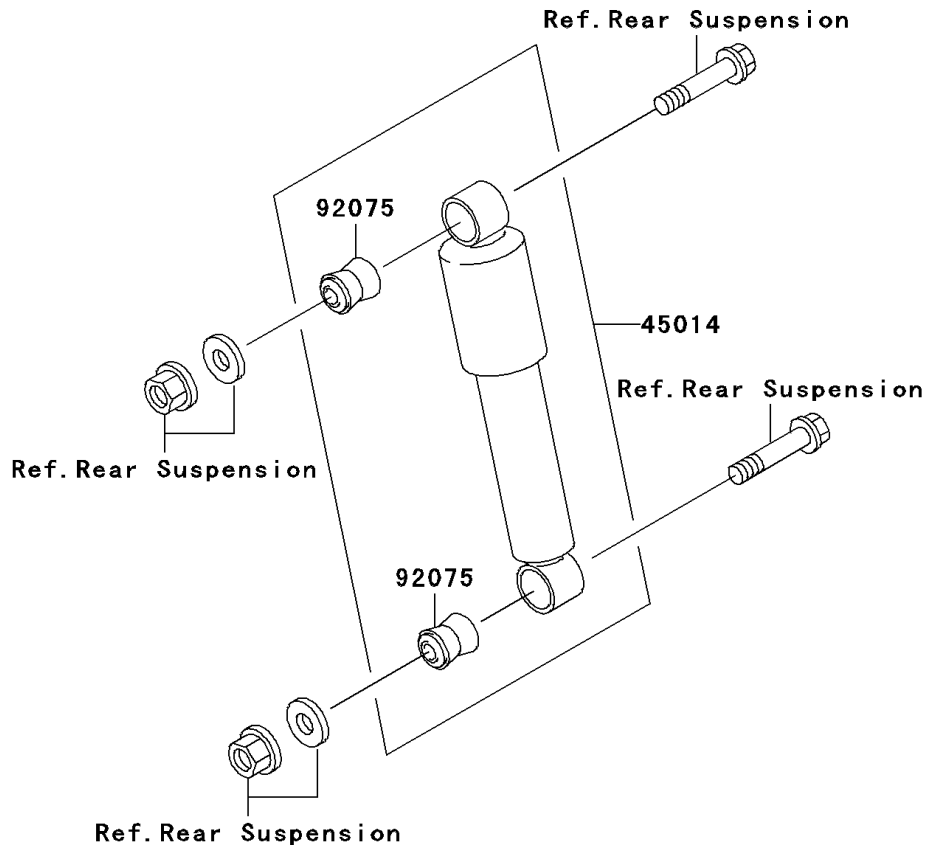

Mule 3010 4X4 PARTS DIAGRAM

Shock Absorber(s)

F2280

Mule 3010 4X4 PARTS LIST

Shock Absorber(s)

ITEM NAME	PART NUMBER	QUANTITY
SHOCKABSORBER,RR (Ref # 45014)	45014-1435	2
STRUT,FR,K=3.13 (Ref # 45023)	45023-1006	2
STRUT,FR,K=1.95 (Ref # 45023A)	45023-1013	2
DAMPER,SHOCKABSORBER (Ref # 92075)	92075-1784	4
SPRING,K=3.13 (Ref # 92144)	92144-1919	2