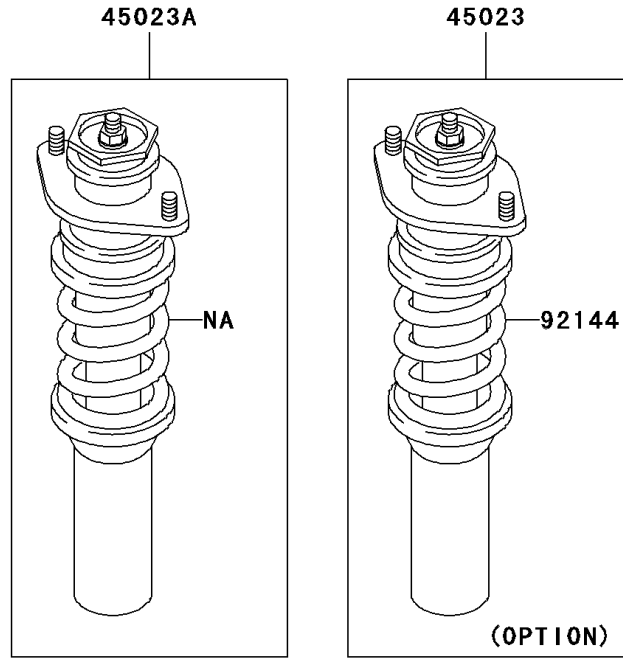

Mule 3010 4X4 PARTS DIAGRAM

Shock Absorber(s)

F2280

Mule 3010 4X4 PARTS LIST

Shock Absorber(s)

ITEM NAME	PART NUMBER	QUANTITY
SHOCKABSORBER,RR (Ref # 45014)	45014-1435	2
STRUT,FR,K=3.13 (Ref # 45023)	45023-1006	2
STRUT,FR,K=1.95 (Ref # 45023A)	45023-1013	2
DAMPER,SHOCKABSORBER (Ref # 92075)	92075-1784	4
SPRING,K=3.13 (Ref # 92144)	92144-1919	2