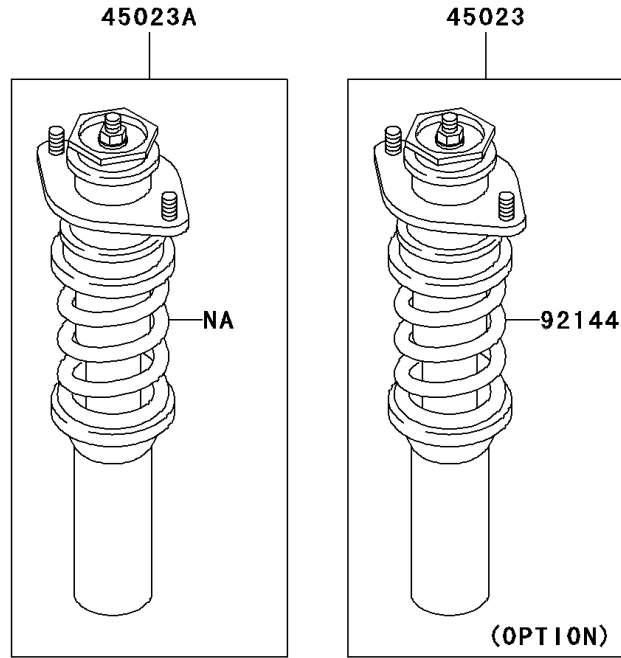

Mule 3010 4X4 PARTS DIAGRAM

Shock Absorber(s)

F2280

Mule 3010 4X4 PARTS LIST

Shock Absorber(s)

ITEM NAME	PART NUMBER	QUANTITY
SHOCKABSORBER,RR (Ref # 45014)	45014-1435	2
STRUT,FR,K=3.13 (Ref # 45023)	45023-1006	2
STRUT,FR,K=1.95 (Ref # 45023A)	45023-1013	2
DAMPER,SHOCKABSORBER (Ref # 92075)	92075-1784	4
SPRING,K=3.13 (Ref # 92144)	92144-1919	2