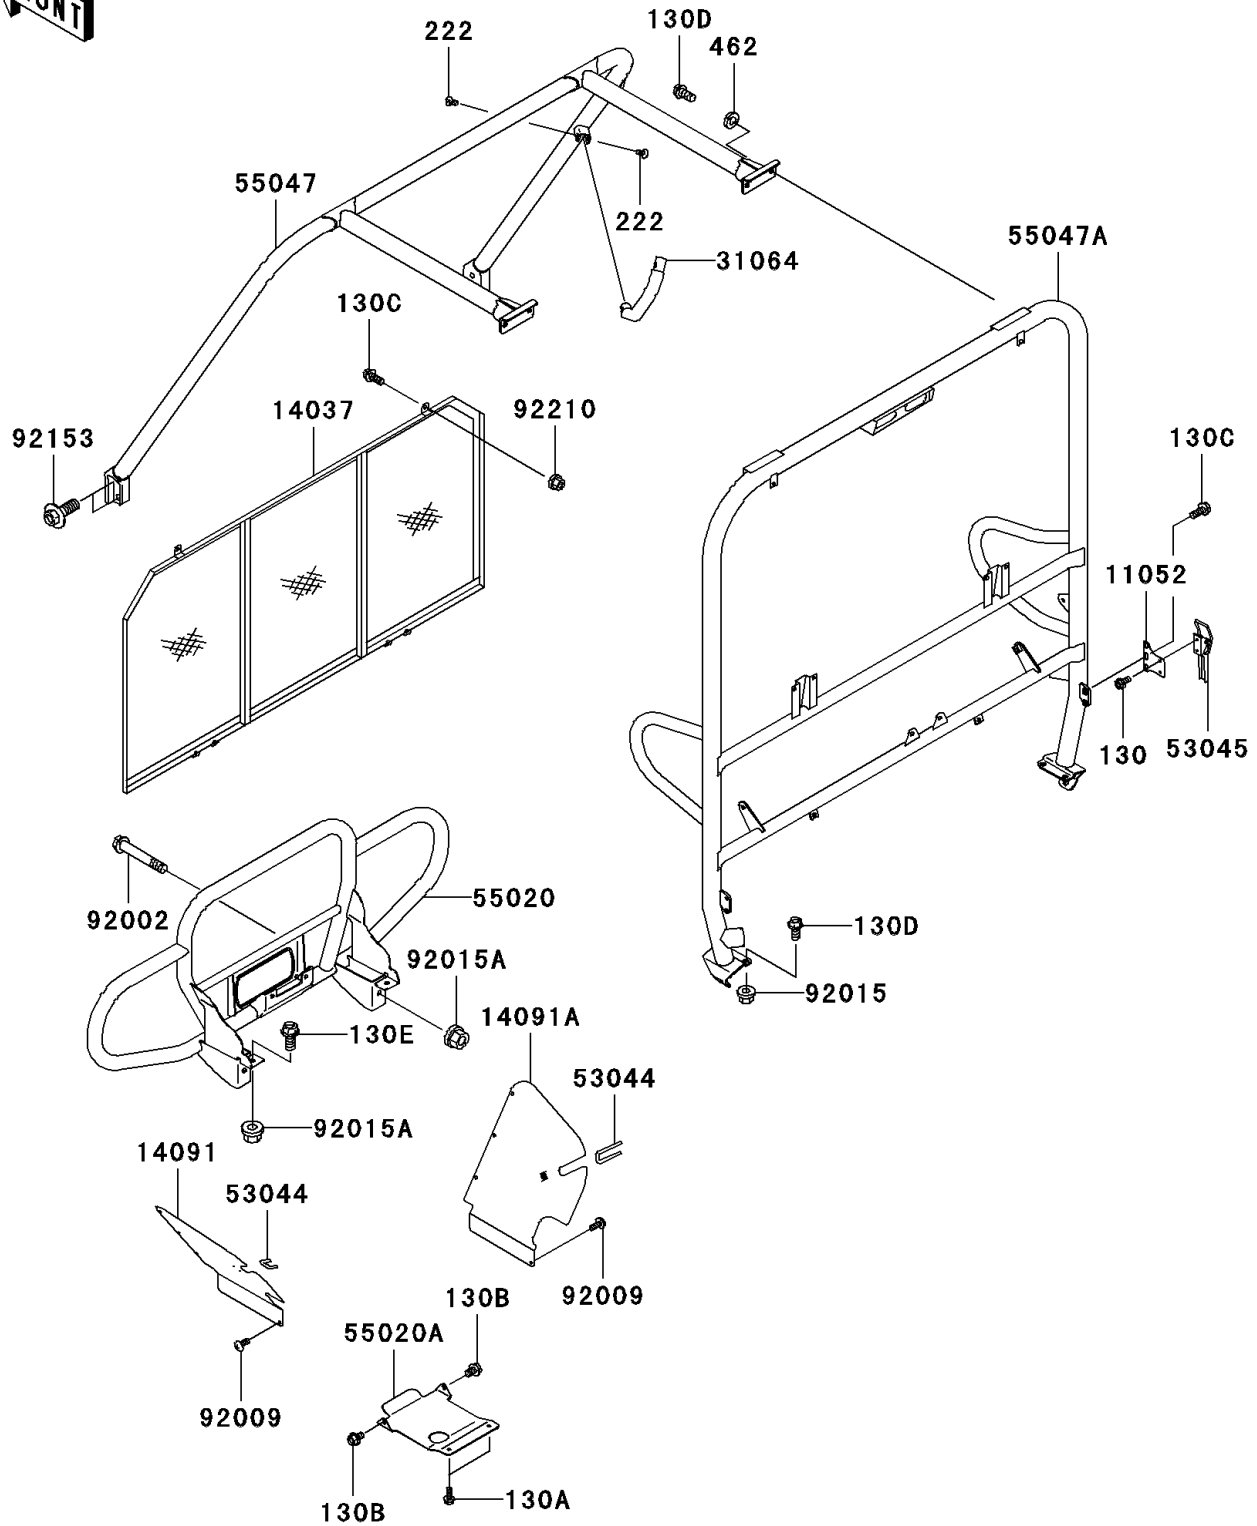

# Mule 3010 4X4 PARTS DIAGRAM

Guards/Cab Frame(KAF620-E4/E5)

F2681A

# Mule 3010 4X4 PARTS LIST

Guards/Cab Frame(KAF620-E4/E5)

ITEM NAME	PART NUMBER	QUANTITY
BOLT-FLANGED,6X14,BLACK (Ref # 130)	130J0614	4
BOLT-FLANGED,6X16,BLACK (Ref # 130A)	130J0616	2
BOLT-FLANGED (Ref # 130B)	130J0812	2
BOLT-FLANGED,8X20 (Ref # 130C)	130J0820	10
BOLT-FLANGED,10X20 (Ref # 130D)	130J1020	10
BOLT-FLANGED (Ref # 130E)	130P1225	2
SCREW-CSK-RD-CROS (Ref # 222)	222F0612	4
WASHER-SPRING,10MM (Ref # 462)	462K1000	4
BRACKET,CARRIER CLAMP JOINT (Ref # 11052)	11052-7559	2
SCREEN,REAR GUARD (Ref # 14037)	14037-0016	1
COVER,FR,LH (Ref # 14091)	14091-1142	1
COVER,FR,RH (Ref # 14091A)	14091-1143	1
PIPE-COMP (Ref # 31064)	31064-1238	1
TRIM (Ref # 53044)	53044-1137	2
HOOK-ASSY (Ref # 53045)	53045-1063	2
GUARD,FR (Ref # 55020)	55020-7505	1
GUARD,GEAR CASE (Ref # 55020A)	55020-7506	1
BAR-COMP,FR (Ref # 55047)	55047-1016	1
BAR-COMP,RR (Ref # 55047A)	55047-1017	1
BOLT,FLANGED,12X75 (Ref # 92002)	92002-1661	2
SCREW (Ref # 92009)	92009-1166	8
NUT,FLANGED,10MM (Ref # 92015)	92015-1366	4
NUT,FLANGED,12MM (Ref # 92015A)	92015-1433	4
BOLT,FLANGED,14X36 (Ref # 92153)	92153-1282	4
NUT,FLANGED,LOCK,8MM (Ref # 92210)	92210-0005	6