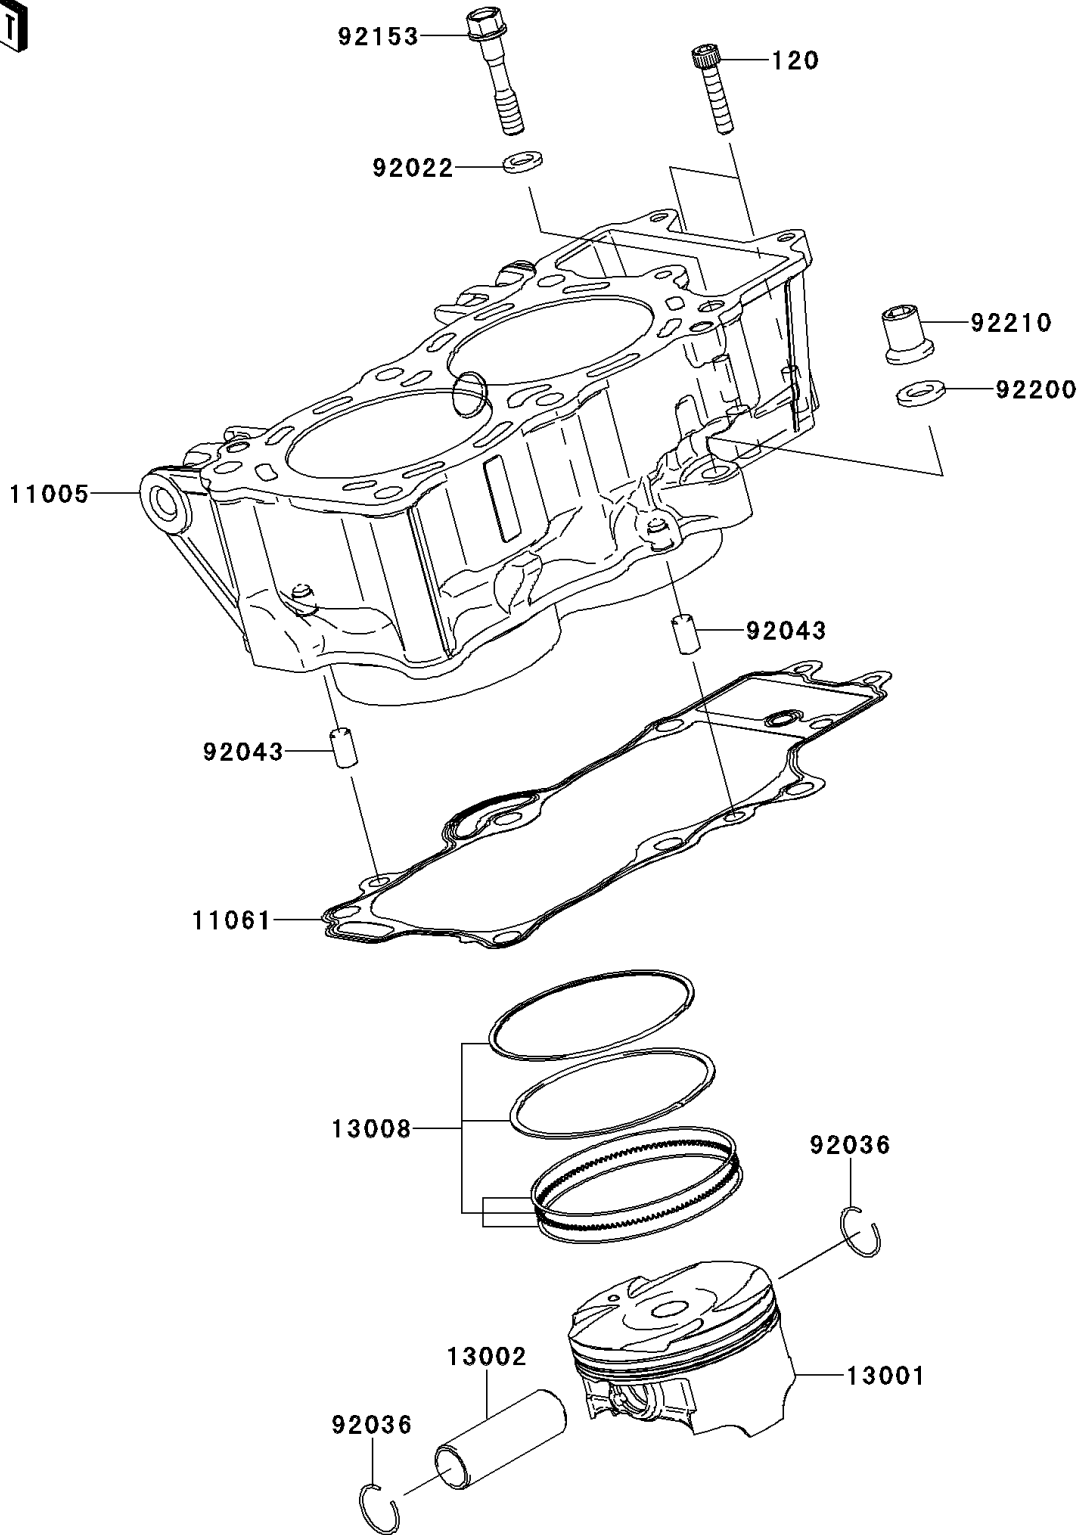

# 2006 Ninja<sup>®</sup> 650R PARTS DIAGRAM

Cylinder/Piston(s)

E1120

# 2006 Ninja® 650R PARTS LIST

Cylinder/Piston(s)

ITEM NAME	PART NUMBER	QUANTITY
-----------	-------------	----------