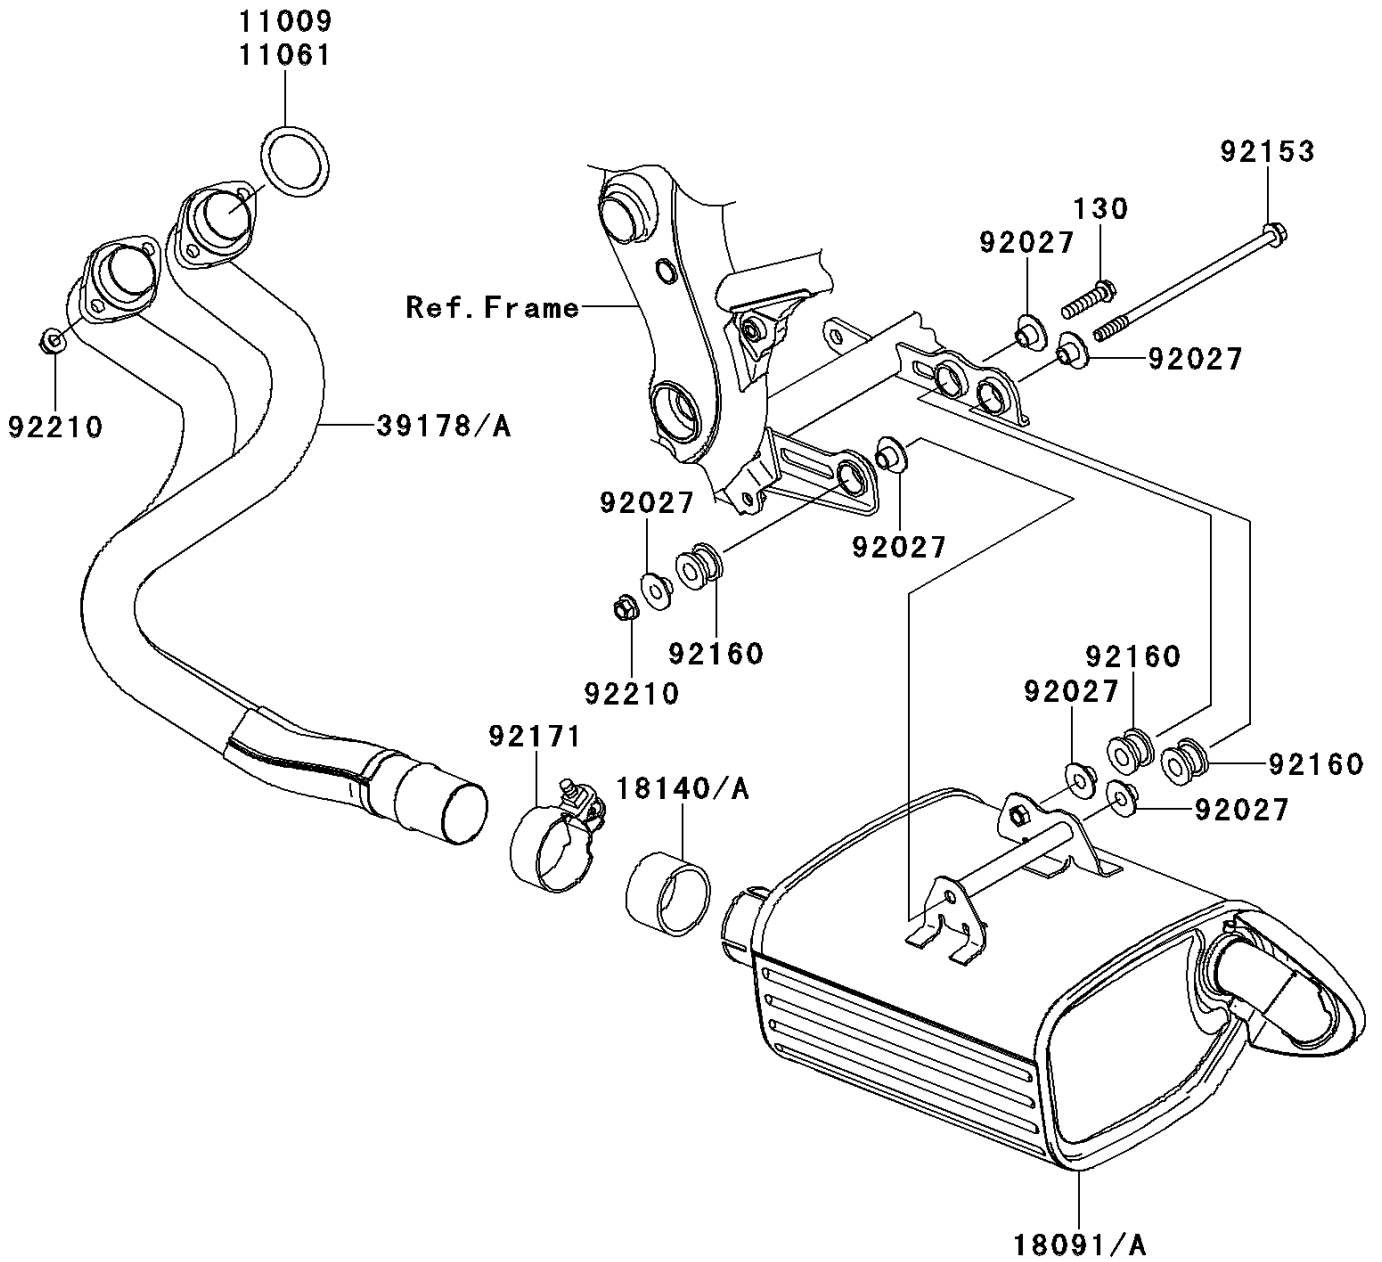

2007 Ninja® 650R PARTS DIAGRAM

Muffler(s)

E1140

2007 Ninja® 650R PARTS LIST

Muffler(s)

ITEM NAME	PART NUMBER	QUANTITY
BOLT-FLANGED,8X35 (Ref # 130)	130Z0835	1
GASKET,EXHAUST PIPE (Ref # 11061)	11061-0278	2
BODY-COMP-MUFFLER (Ref # 18091)	18091-0296	1
GASKET-MUFFLER (Ref # 18140)	18140-0002	1
MANIFOLD-COMP-EXHAUST (Ref # 39178A)	39178-0074	1
COLLAR,FLANGED,8.8X10.6 (Ref # 92027)	92027-1653	6
BOLT,FLANGED,8X165 (Ref # 92153)	92153-1357	1
DAMPER,MUFFLER MOUNT (Ref # 92160)	92160-1116	3
CLAMP (Ref # 92171)	92171-1568	1
NUT,8MM (Ref # 92210)	92210-1114	5