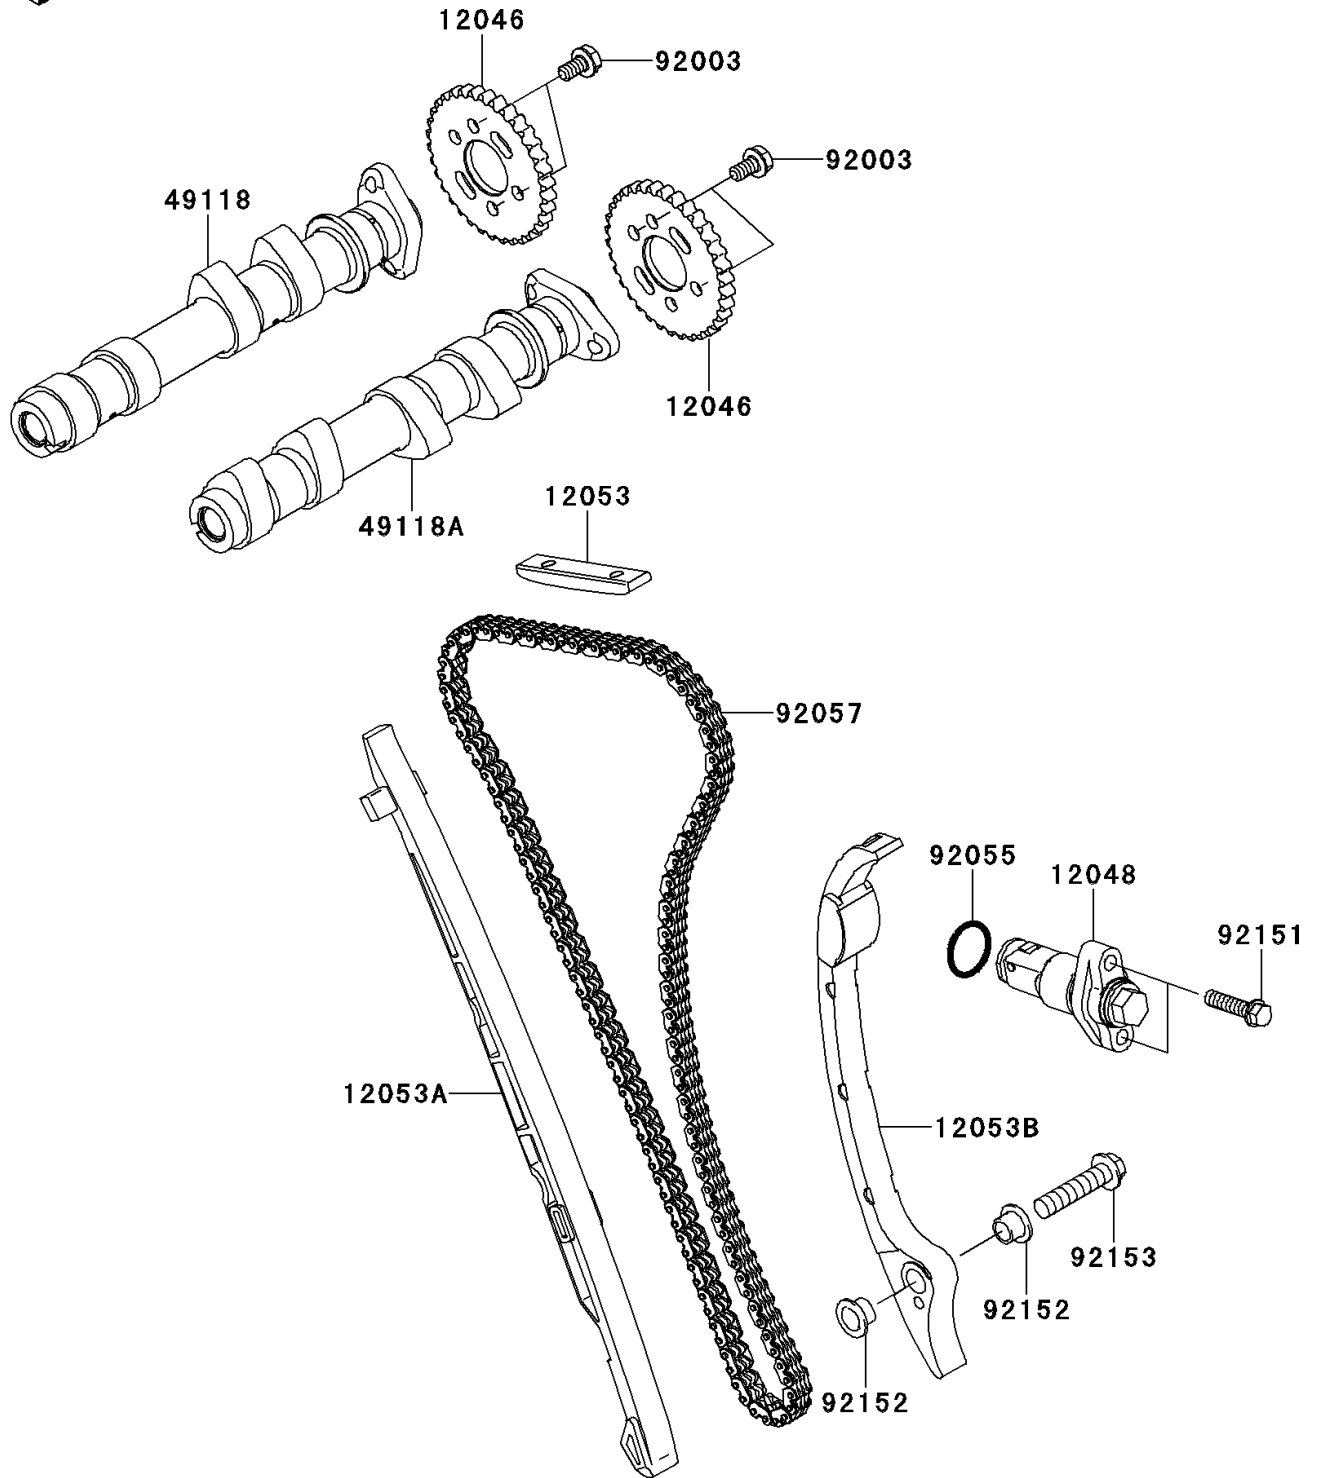

# 2006 Ninja® 650R PARTS DIAGRAM

Camshaft(s)/Tensioner

E1230

## 2006 Ninja® 650R PARTS LIST

Camshaft(s)/Tensioner

ITEM NAME	PART NUMBER	QUANTITY
SPROCKET,CAM,24T (Ref # 12046)	12046-0041	2
TENSIONER-ASSY (Ref # 12048)	12048-0027	1
GUIDE-CHAIN,UPP (Ref # 12053)	12053-0051	1
GUIDE-CHAIN,FR (Ref # 12053A)	12053-0059	1
GUIDE-CHAIN,RR (Ref # 12053B)	12053-0075	1
CAMSHAFT-COMP,EX (Ref # 49118)	49118-0042	1
CAMSHAFT-COMP,IN (Ref # 49118A)	49118-0072	1
BOLT,FLANGED,6X11 (Ref # 92003)	92003-208	4
RING-O,18.8X1.9 (Ref # 92055)	92055-086	1
CHAIN,CAM,92RH 2015-134M (Ref # 92057)	92057-0100	1
BOLT,FLANGED-SMALL,6X25 (Ref # 92151)	92151-1930	2
COLLAR,8.2X10.6X6.9 (Ref # 92152)	92152-0306	2
BOLT,FLANGED-SMALL,8X35 (Ref # 92153)	92153-1394	1