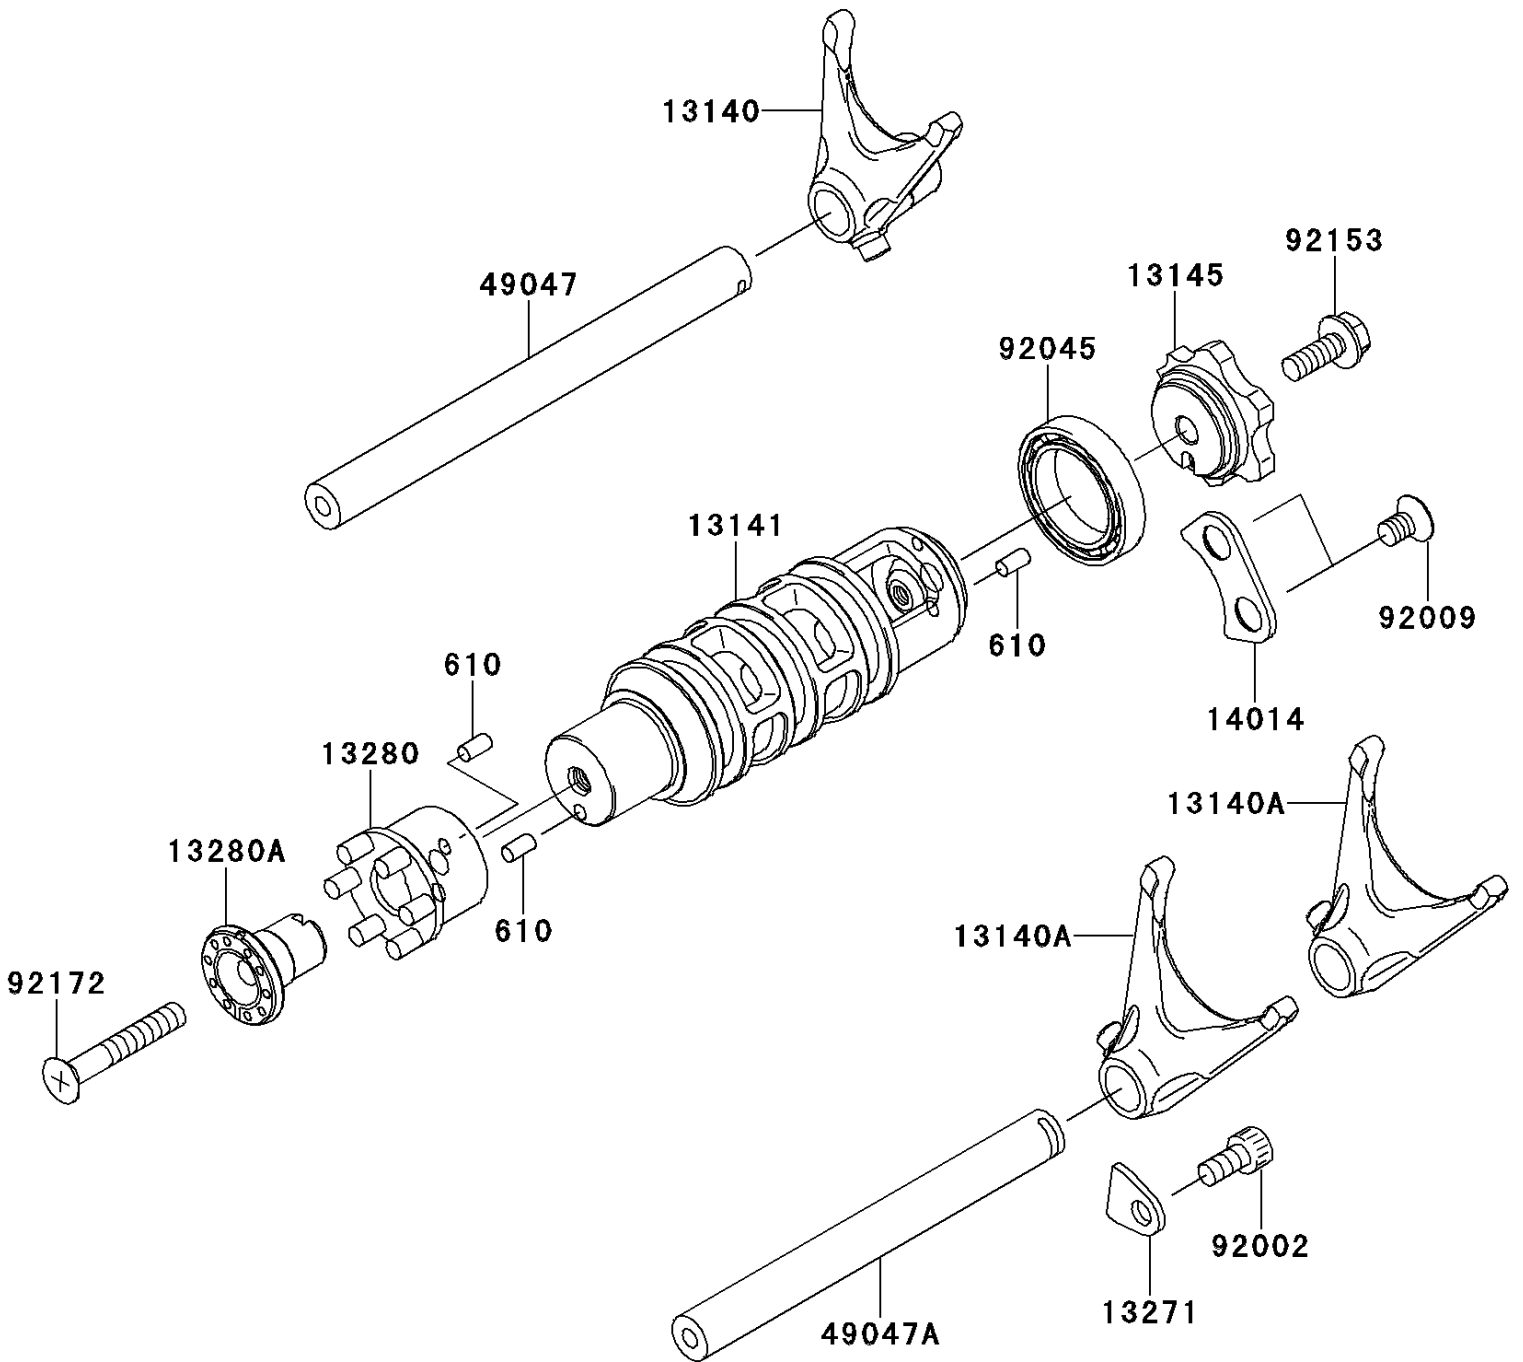

# 2007 Ninja® 650R PARTS DIAGRAM

Gear Change Drum/Shift Fork(s)

E1362

## 2007 Ninja® 650R PARTS LIST

### Gear Change Drum/Shift Fork(s)

ITEM NAME	PART NUMBER	QUANTITY
ROLLER,4X8 (Ref # 610)	610A0408	3
FORK-SHIFT,INPUT (Ref # 13140)	13140-0025	1
FORK-SHIFT,OUTPUT (Ref # 13140A)	13140-0026	2
DRUM-CHANGE (Ref # 13141)	13141-0018	1
CAM-CHANGE DRUM (Ref # 13145)	13145-0020	1
PLATE (Ref # 13271)	13271-0626	1
HOLDER (Ref # 13280)	13280-0137	1
HOLDER,NEUTRAL SWITCH (Ref # 13280A)	13280-0183	1
PLATE-POSITION (Ref # 14014)	14014-0018	1
ROD-SHIFT,INPUT (Ref # 49047)	49047-0019	1
ROD-SHIFT,OUTPUT (Ref # 49047A)	49047-0020	1
BOLT,SOCKET,6X12 (Ref # 92002)	92002-1796	1
SCREW,6X10 (Ref # 92009)	92009-1375	2
BEARING-BALL,6805 (Ref # 92045)	92045-1122	1
BOLT,FLANGED,6X18 (Ref # 92153)	92153-0958	1
SCREW-CSK-CROS,6X40 (Ref # 92172)	92172-0209	1