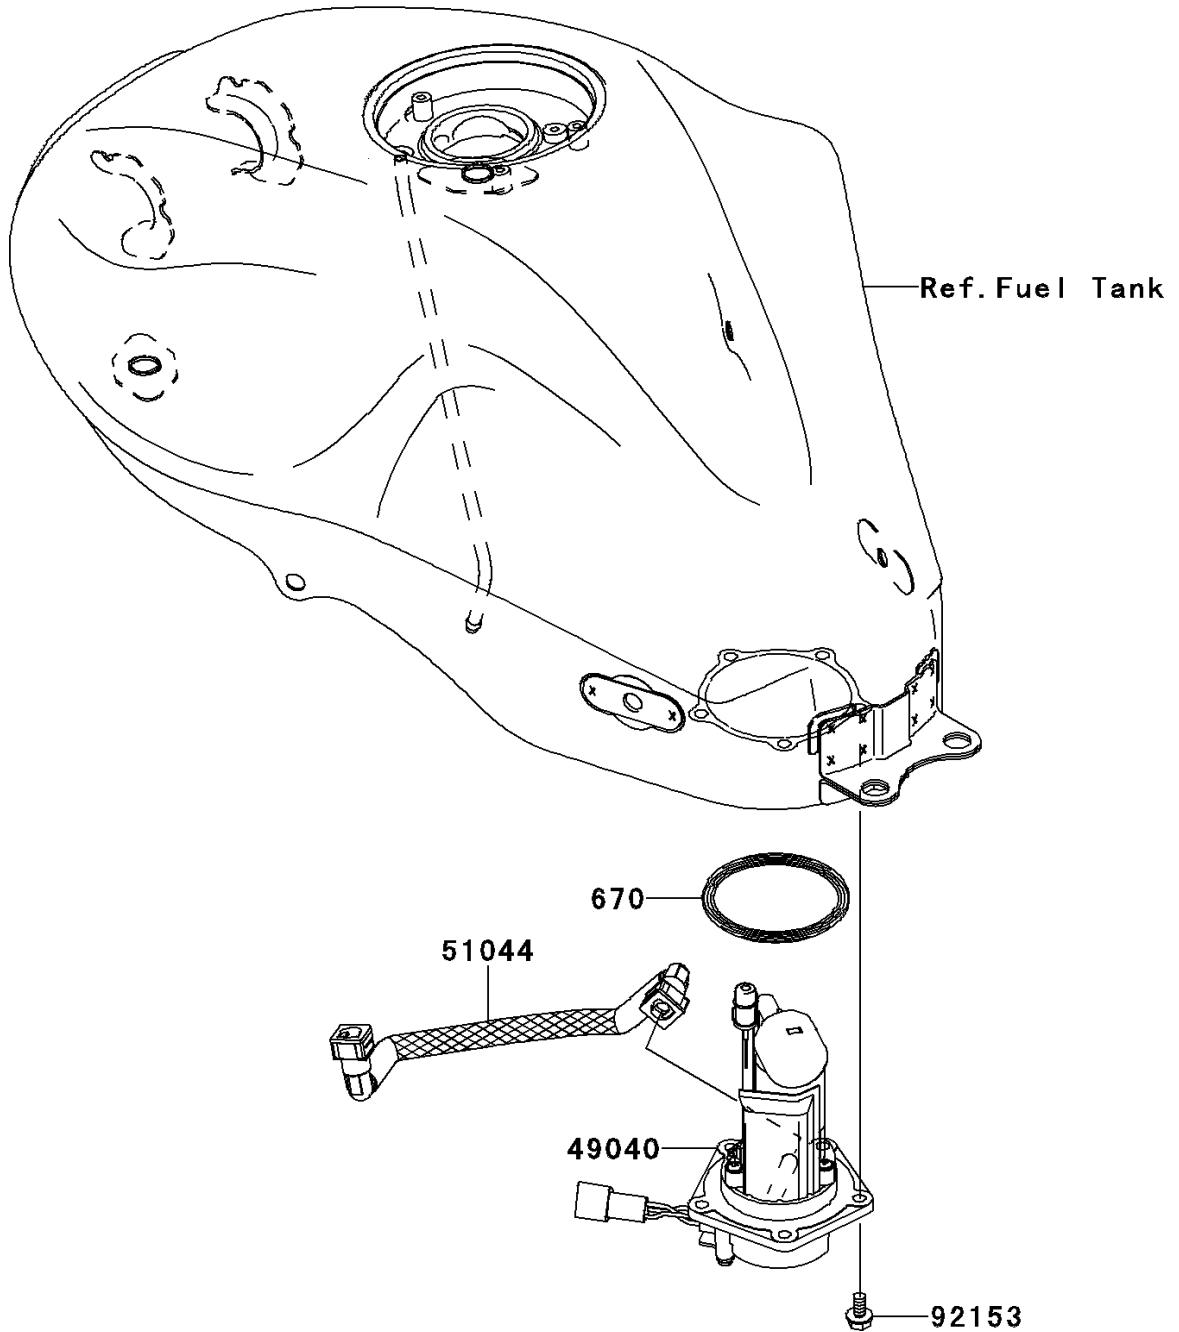

2006 Ninja[®] 650R PARTS DIAGRAM

Fuel Pump

E1520

2006 Ninja® 650R PARTS LIST

Fuel Pump

ITEM NAME	PART NUMBER	QUANTITY
O RING (Ref # 670)	670E5065	1
PUMP-FUEL (Ref # 49040)	49040-0026	1
TUBE-ASSY (Ref # 51044)	51044-0029	1
BOLT,FLANGED,6X12 (Ref # 92153)	92153-1283	5