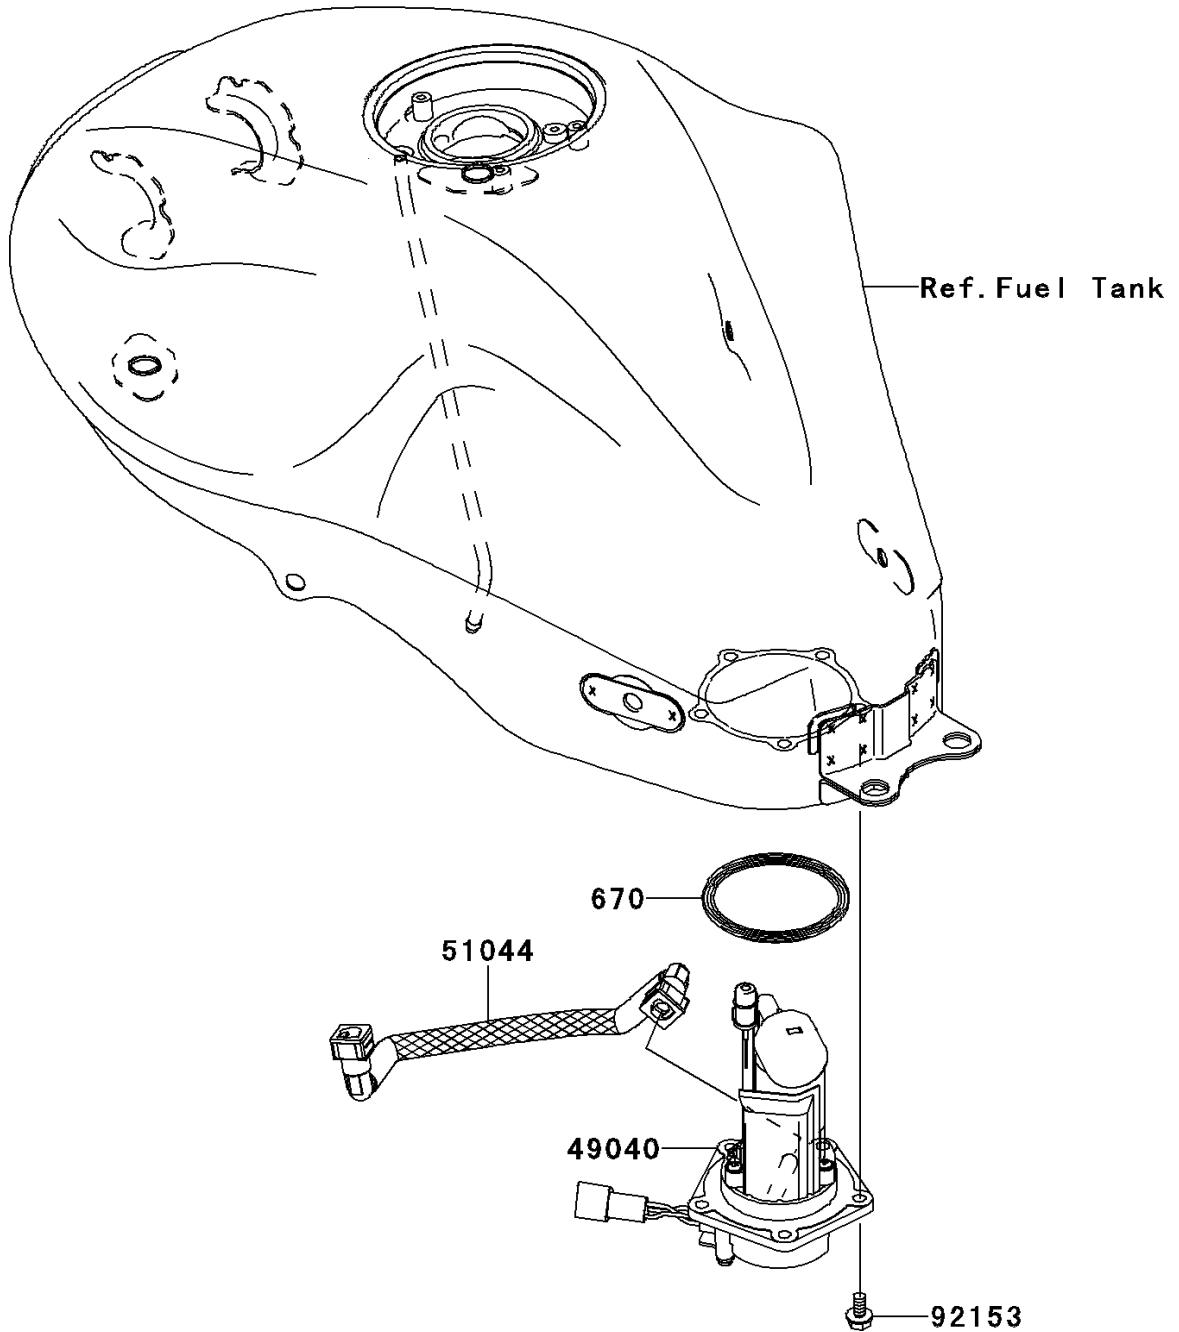

2006 Ninja® 650R PARTS DIAGRAM

Fuel Pump

E1520

2006 Ninja® 650R PARTS LIST

Fuel Pump

ITEM NAME	PART NUMBER	QUANTITY
-----------	-------------	----------