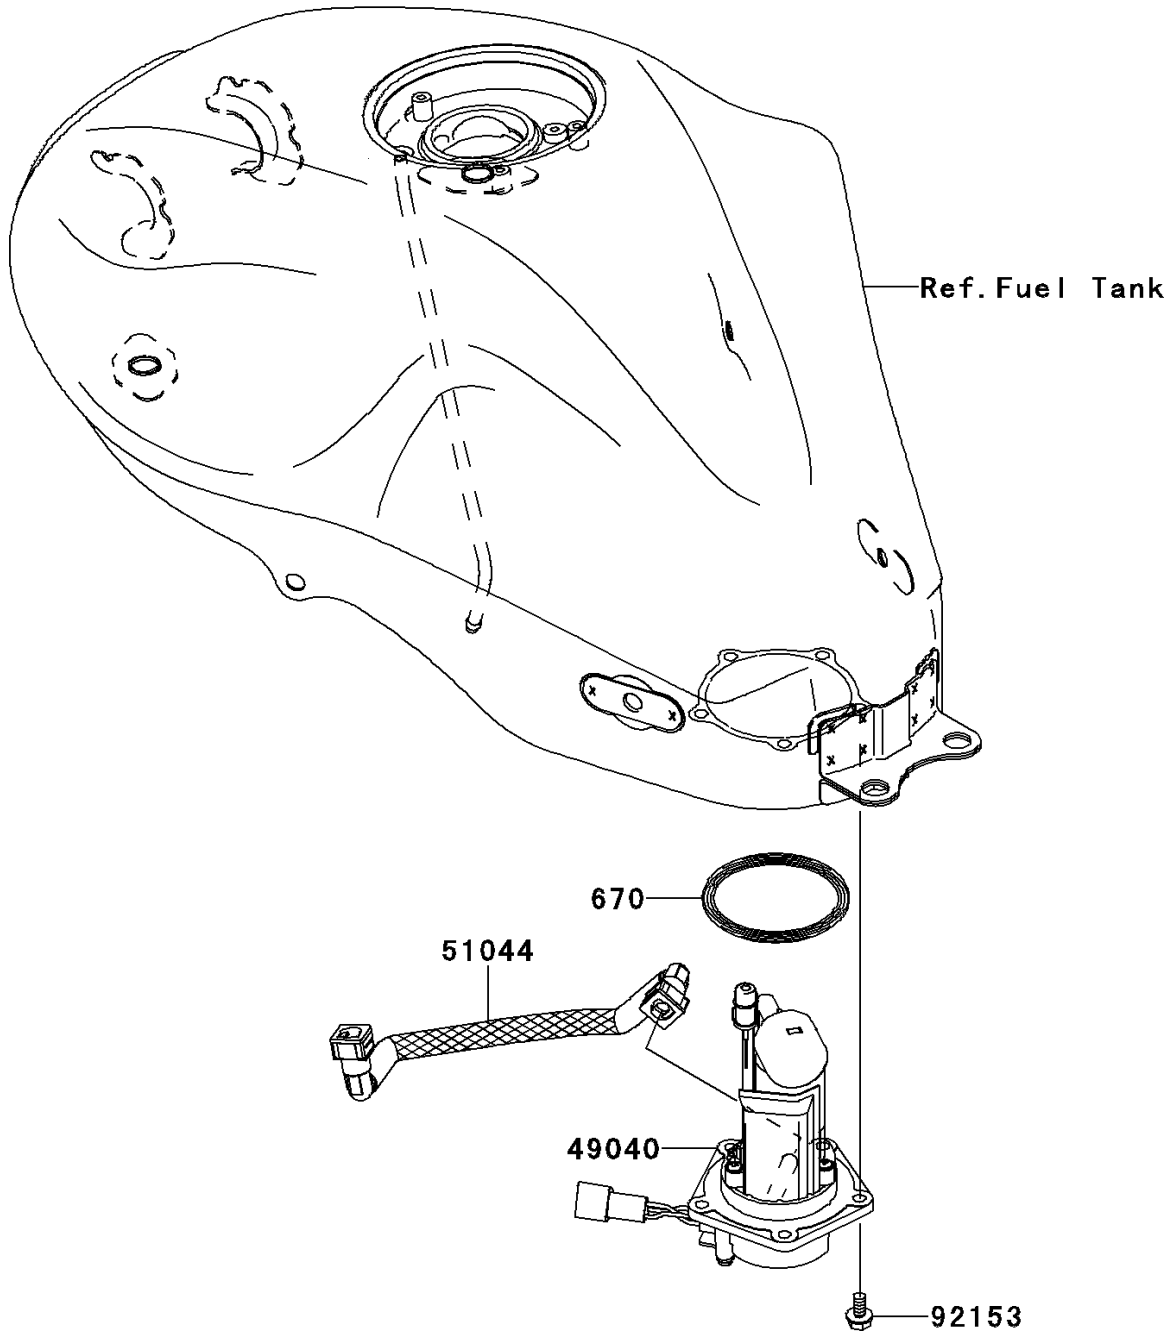

# 2007 Ninja® 650R PARTS DIAGRAM

Fuel Pump

E1520

### Fuel Pump

ITEM NAME	PART NUMBER	QUANTITY
O RING (Ref # 670)	670E5065	1
PUMP-FUEL (Ref # 49040)	49040-0026	1
TUBE-ASSY (Ref # 51044)	51044-0029	1
BOLT,FLANGED,6X12 (Ref # 92153)	92153-1283	5