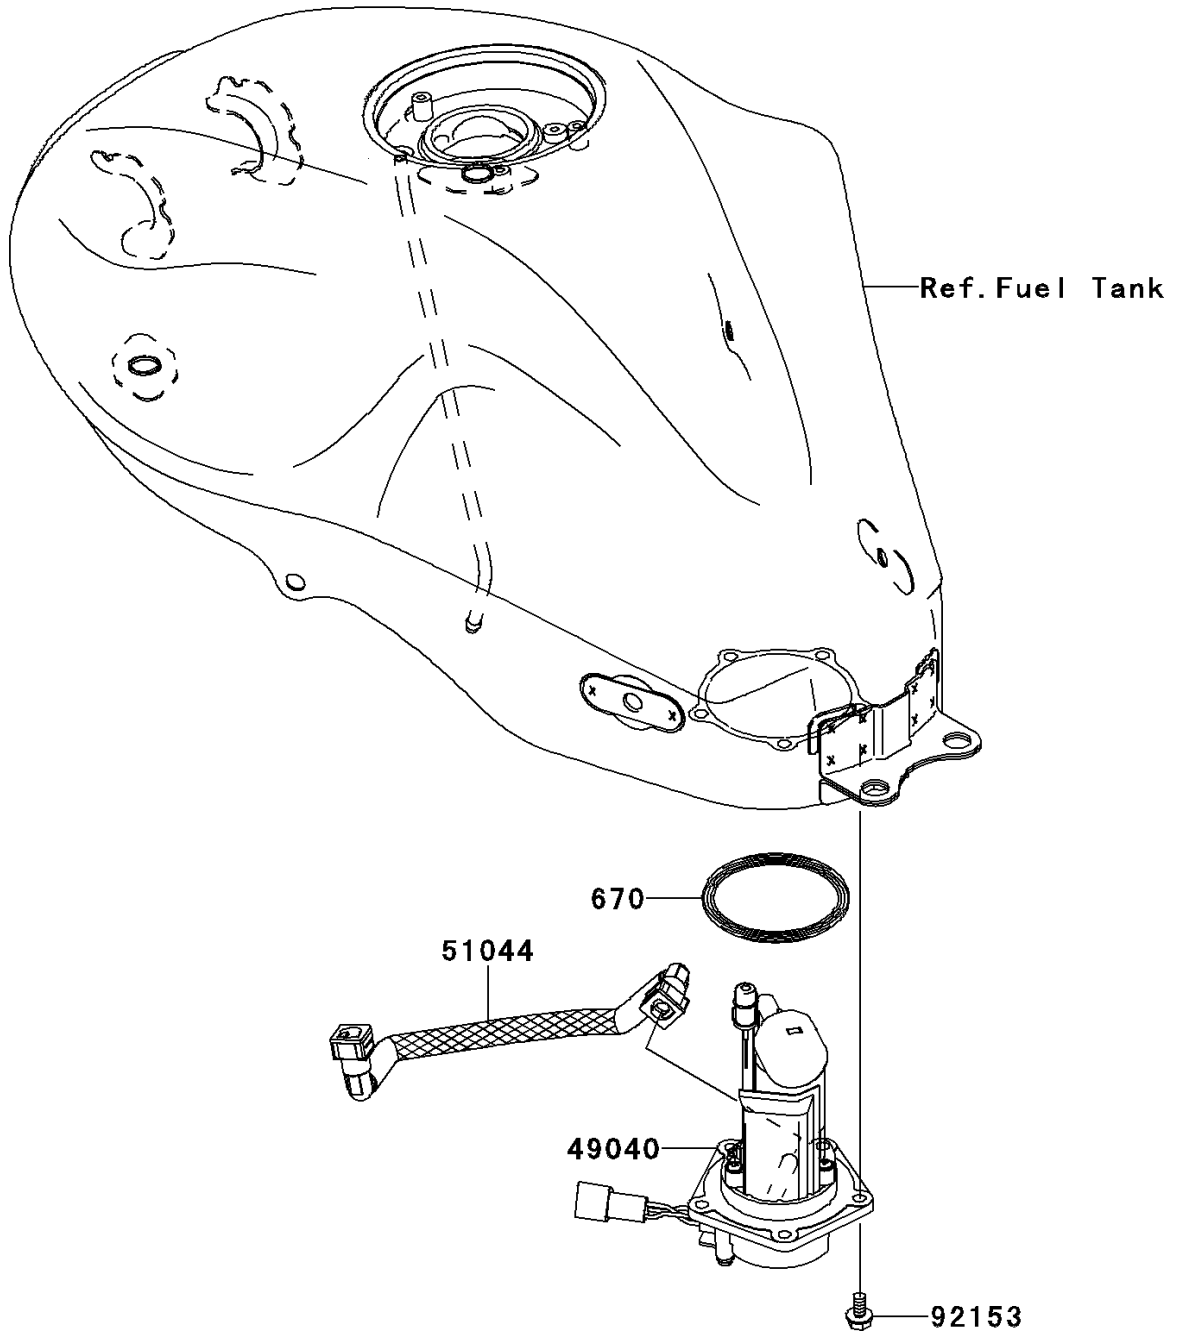

# 2008 Ninja<sup>®</sup> 650R PARTS DIAGRAM

Fuel Pump

E1520

## 2008 Ninja® 650R PARTS LIST

### Fuel Pump

| ITEM NAME                       | PART NUMBER | QUANTITY |
|---------------------------------|-------------|----------|
| O RING (Ref # 670)              | 670E5065    | 1        |
| PUMP-FUEL (Ref # 49040)         | 49040-0026  | 1        |
| TUBE-ASSY (Ref # 51044)         | 51044-0029  | 1        |
| BOLT,FLANGED,6X12 (Ref # 92153) | 92153-1283  | 5        |