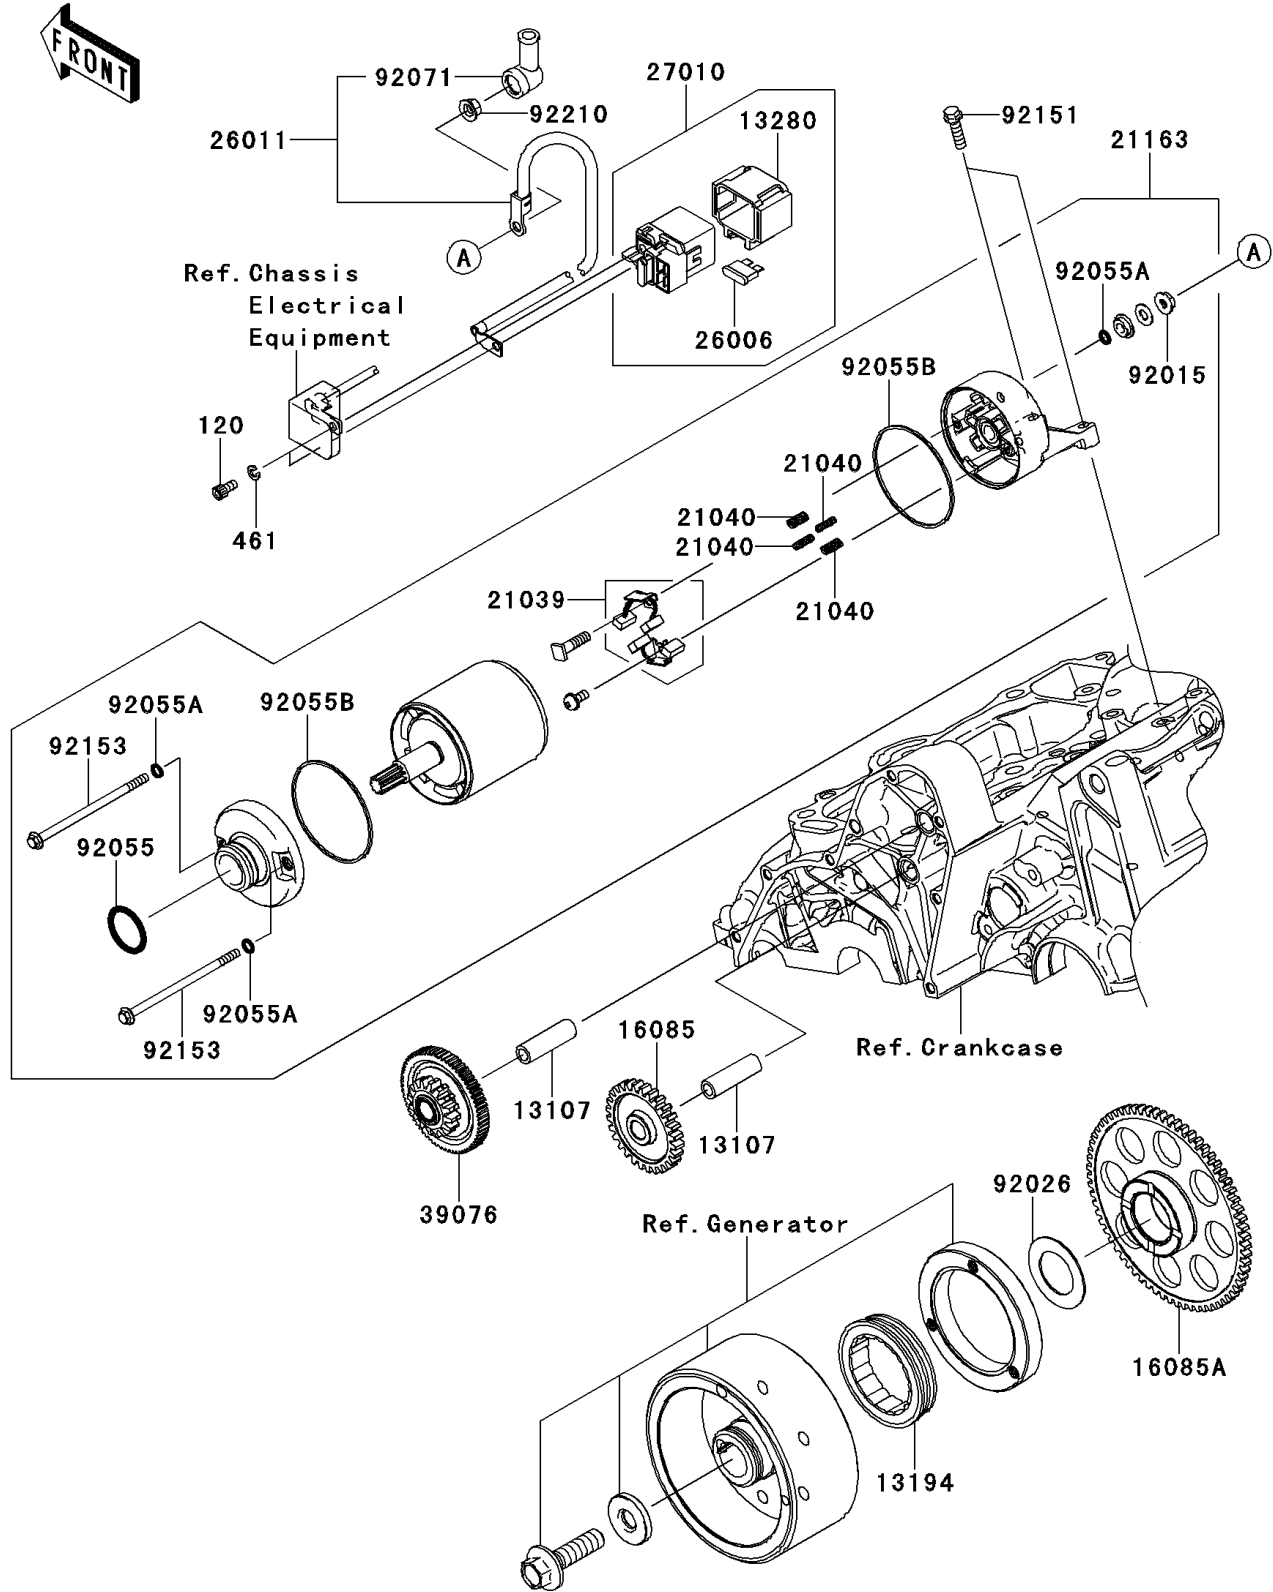

2007 Ninja® 650R PARTS DIAGRAM

Starter Motor(ER650AE046805-)

E1840A

2007 Ninja® 650R PARTS LIST

Starter Motor(ER650AE046805-)

ITEM NAME	PART NUMBER	QUANTITY
BOLT-SOCKET,5X10 (Ref # 120)	120S0510	2
WASHER-SPRING,5MM,BLACK (Ref # 461)	461K0500	2
SHAFT,IDLE GEAR (Ref # 13107)	13107-1106	2
CLUTCH-ONEWAY (Ref # 13194)	13194-1083	1
HOLDER (Ref # 13280)	13280-1263	1
GEAR,IDLE,28T (Ref # 16085)	16085-0074	1
GEAR,67T (Ref # 16085A)	16085-0076	1
BRUSH,CARBON (Ref # 21039)	21039-0004	1
SPRING-BRUSH (Ref # 21040)	21040-0003	4
STARTER-ELECTRIC (Ref # 21163)	21163-0040	1
FUSE,30A-G (Ref # 26006)	26006-1006	1
WIRE-LEAD (Ref # 26011)	26011-0083	1
SWITCH,MAGNETIC (Ref # 27010)	27010-1446	1
LIMITER,16T&66T (Ref # 39076)	39076-0006	1
NUT,STARTER MOTOR (Ref # 92015)	92015-1476	1
SPACER,29.1X47.5X1.2 (Ref # 92026)	92026-087	1
RING-O (Ref # 92055)	92055-1276	1
RING-O,4.5X2.0 (Ref # 92055A)	92055-1370	3
RING-O,STARTER MOTOR (Ref # 92055B)	92055-1381	2
GROMMET (Ref # 92071)	92071-0024	1
BOLT,6X22 (Ref # 92151)	92151-1937	2
BOLT (Ref # 92153)	92153-1783	2
NUT,6MM (Ref # 92210)	92210-0188	1