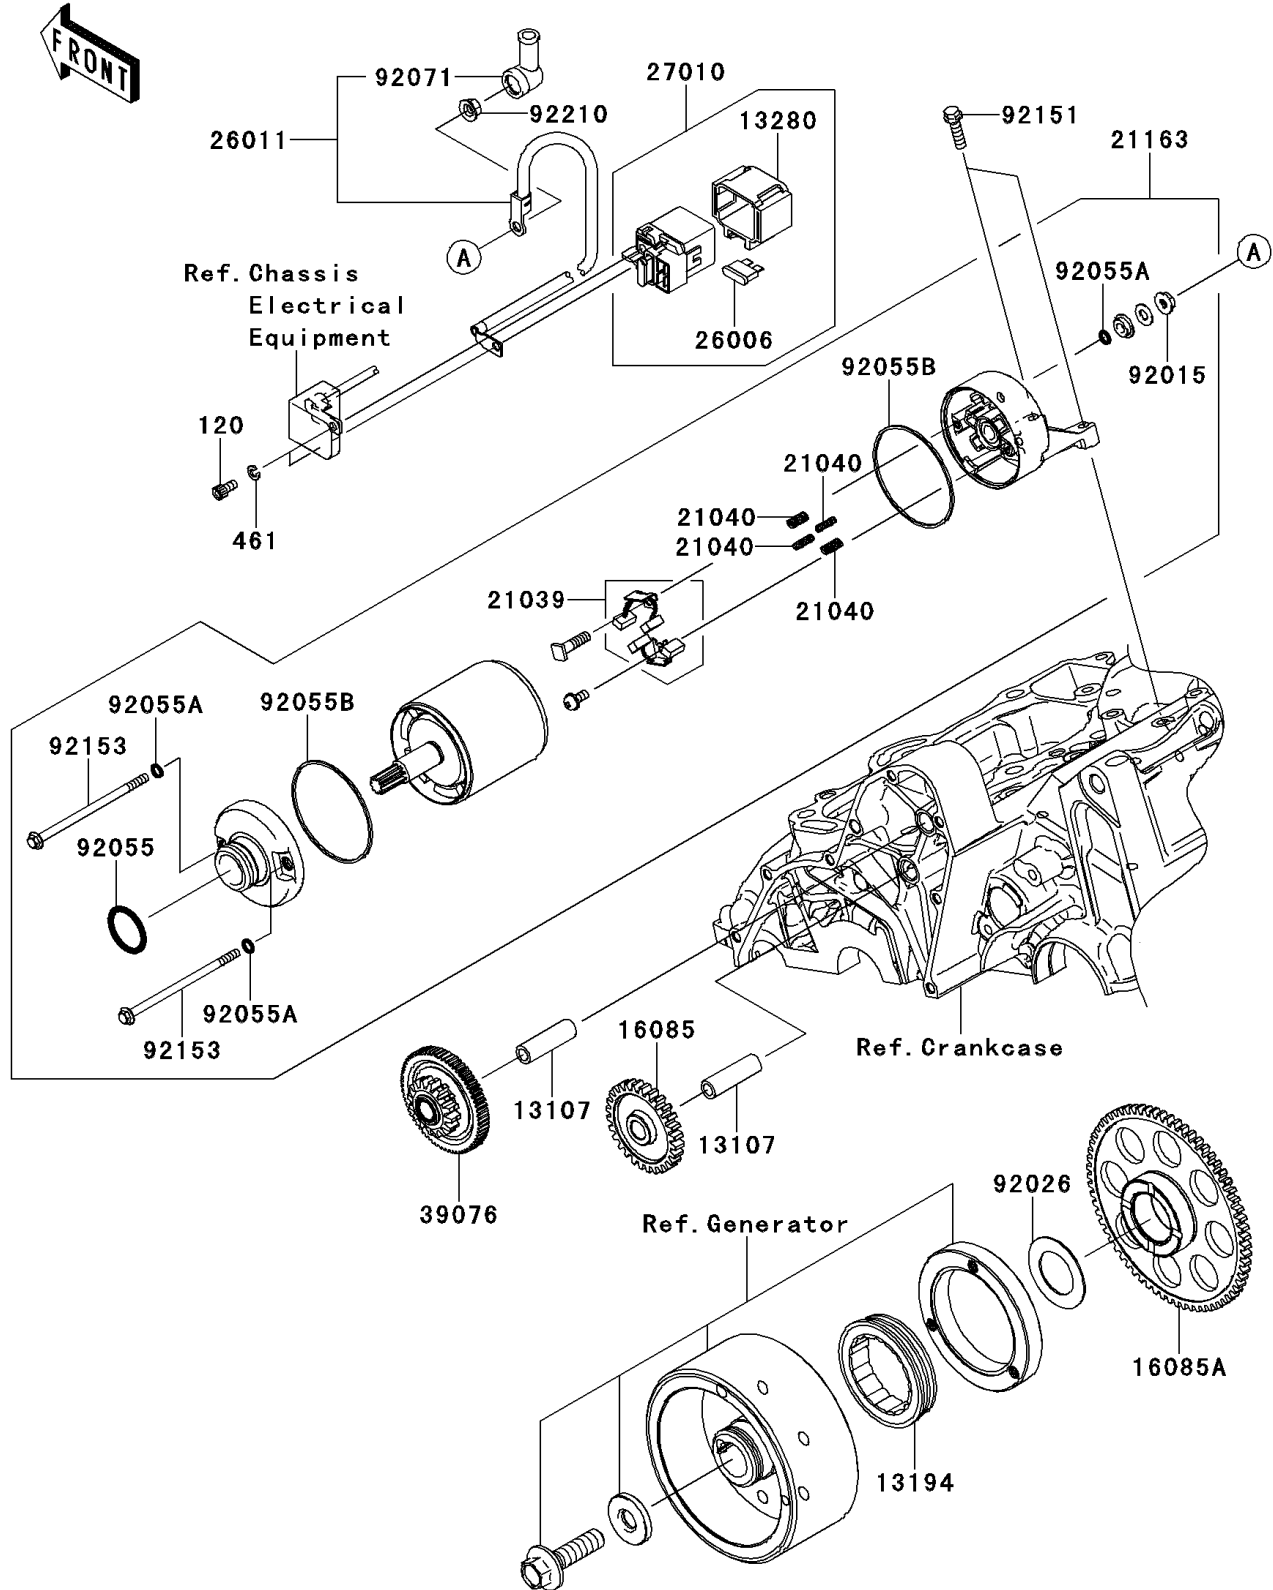

# 2008 Ninja® 650R PARTS DIAGRAM

Starter Motor(ER650AE046805-)

E1840A

## 2008 Ninja® 650R PARTS LIST

Starter Motor(ER650AE046805-)

ITEM NAME	PART NUMBER	QUANTITY
BOLT-SOCKET,5X10 (Ref # 120)	120S0510	2
WASHER-SPRING,5MM,BLACK (Ref # 461)	461K0500	2
SHAFT,IDLE GEAR (Ref # 13107)	13107-1106	2
CLUTCH-ONEWAY (Ref # 13194)	13194-1083	1
HOLDER (Ref # 13280)	13280-1263	1
GEAR,IDLE,28T (Ref # 16085)	16085-0074	1
GEAR,67T (Ref # 16085A)	16085-0076	1
BRUSH,CARBON (Ref # 21039)	21039-0004	1
SPRING-BRUSH (Ref # 21040)	21040-0003	4
STARTER-ELECTRIC (Ref # 21163)	21163-0040	1
FUSE,30A-G (Ref # 26006)	26006-1006	1
WIRE-LEAD (Ref # 26011)	26011-0083	1
SWITCH,MAGNETIC (Ref # 27010)	27010-1446	1
LIMITER,16T&66T (Ref # 39076)	39076-0006	1
NUT,STARTER MOTOR (Ref # 92015)	92015-1476	1
SPACER,29.1X47.5X1.2 (Ref # 92026)	92026-087	1
RING-O (Ref # 92055)	92055-1276	1
RING-O,4.5X2.0 (Ref # 92055A)	92055-1370	3
RING-O,STARTER MOTOR (Ref # 92055B)	92055-1381	2
GROMMET (Ref # 92071)	92071-0024	1
BOLT,6X22 (Ref # 92151)	92151-1937	2
BOLT (Ref # 92153)	92153-1783	2
NUT,6MM (Ref # 92210)	92210-0188	1