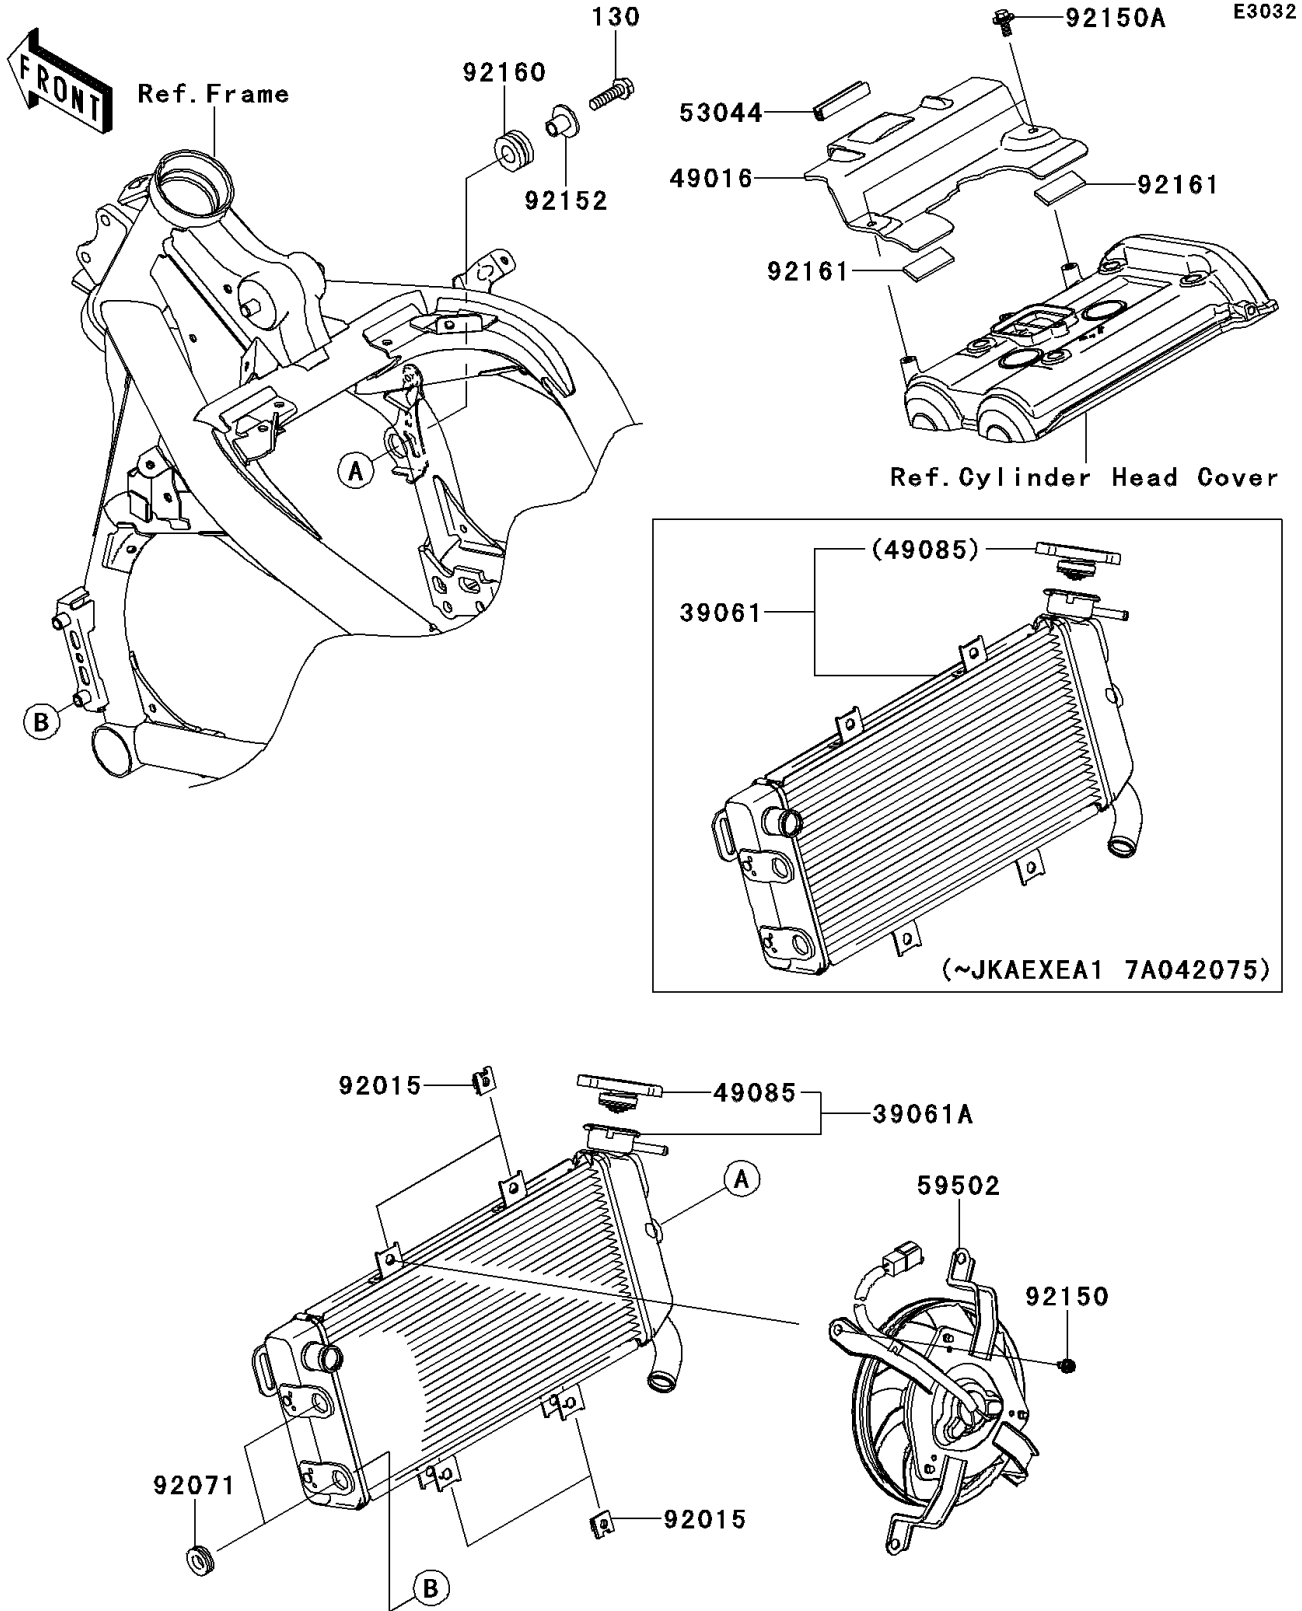

2006 Ninja® 650R PARTS DIAGRAM

Radiator

2006 Ninja® 650R PARTS LIST

Radiator

ITEM NAME	PART NUMBER	QUANTITY
BOLT-FLANGED,8X30 (Ref # 130)	130H0830	1
RADIATOR-ASSY (Ref # 39061)	39061-0066	1
COVER-SEAL,HOT WIND (Ref # 49016)	49016-0030	1
CAP-ASSY-PRESSURE (Ref # 49085)	49085-1078	1
TRIM,L=50 (Ref # 53044)	53044-1185	1
FAN-ASSY (Ref # 59502)	59502-0019	1
NUT (Ref # 92015)	92015-1487	4
GROMMET (Ref # 92071)	92071-1115	2
BOLT,6X12 (Ref # 92150)	92150-1186	4
BOLT,FLANGED,6X14 (Ref # 92150A)	92150-1689	2
COLLAR (Ref # 92152)	92152-0398	1
DAMPER (Ref # 92160)	92160-1007	1
DAMPER (Ref # 92161)	92161-0301	2