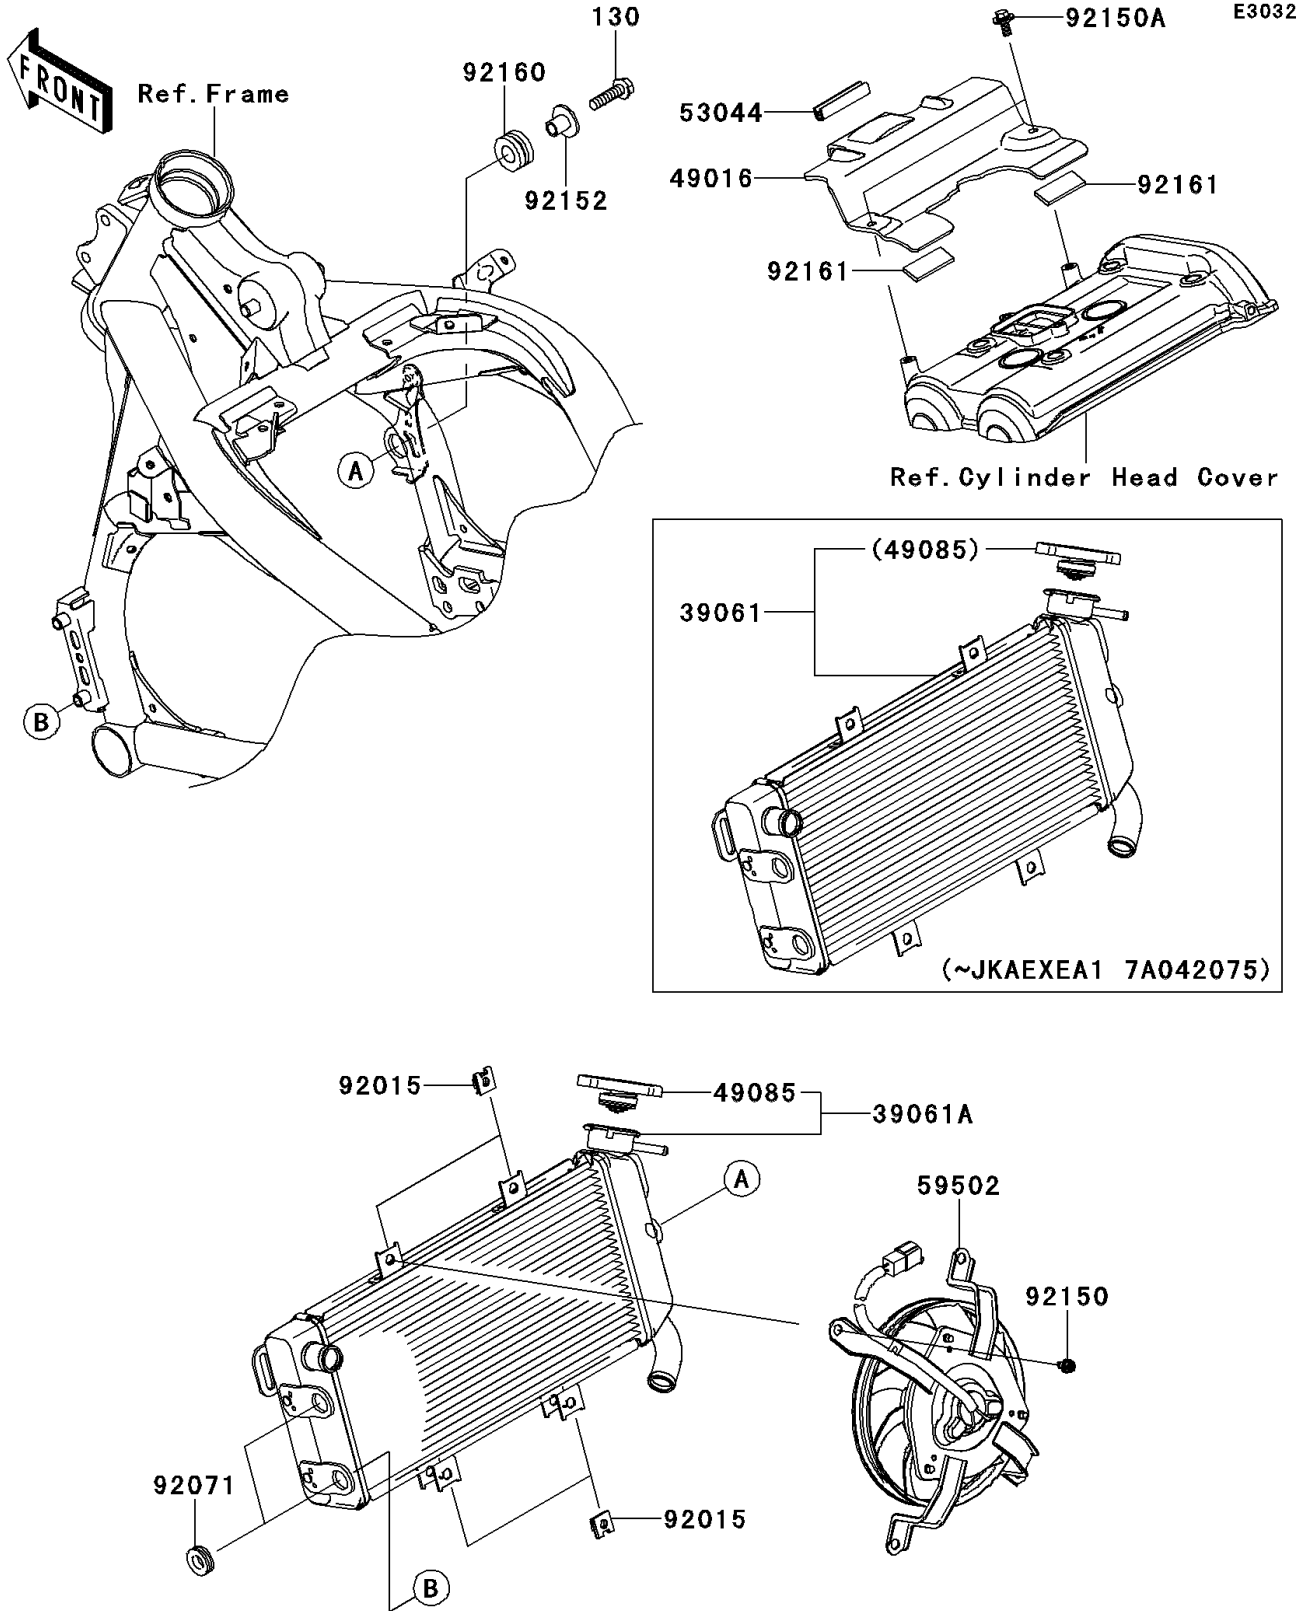

2007 Ninja® 650R PARTS DIAGRAM

Radiator

2007 Ninja® 650R PARTS LIST

Radiator

ITEM NAME	PART NUMBER	QUANTITY
BOLT-FLANGED,8X30 (Ref # 130)	130H0830	1
RADIATOR-ASSY (Ref # 39061)	39061-0066	1
RADIATOR-ASSY (Ref # 39061A)	39061-0110	1
COVER-SEAL,HOT WIND (Ref # 49016)	49016-0030	1
CAP-ASSY-PRESSURE (Ref # 49085)	49085-1078	1
TRIM,L=50 (Ref # 53044)	53044-1185	1
FAN-ASSY (Ref # 59502)	59502-0019	1
NUT (Ref # 92015)	92015-1487	4
GROMMET (Ref # 92071)	92071-1115	2
BOLT,6X12 (Ref # 92150)	92150-1186	4
BOLT,FLANGED,6X14 (Ref # 92150A)	92150-1689	2
COLLAR (Ref # 92152)	92152-0398	1
DAMPER (Ref # 92160)	92160-1007	1
DAMPER (Ref # 92161)	92161-0301	2