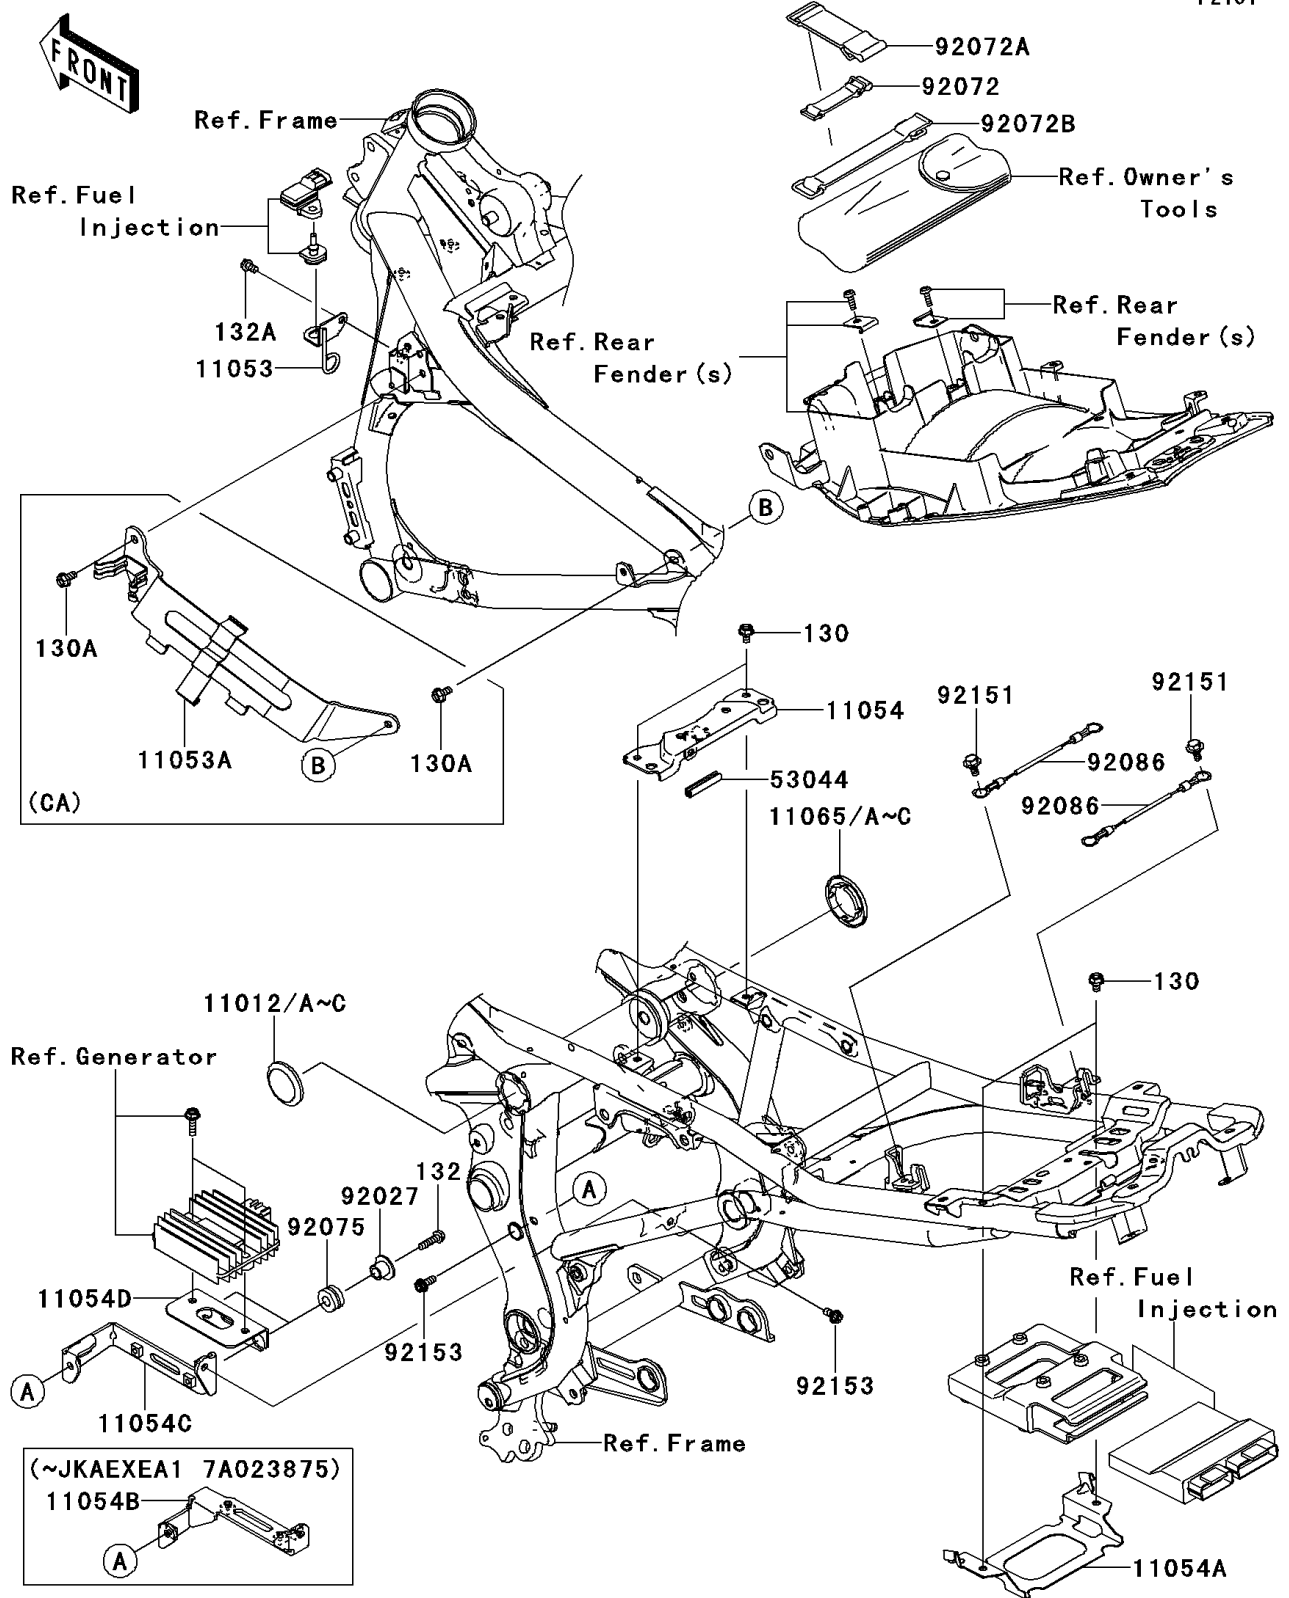

2007 Ninja® 650R PARTS DIAGRAM

Frame Fittings

F2131

2007 Ninja® 650R PARTS LIST

Frame Fittings

ITEM NAME	PART NUMBER	QUANTITY
BOLT-FLANGED,6X10 (Ref # 130)	130L0610	4
CAP,CROSS PIPE,F.P.SILVER (Ref # 11012)	11012-1717-10C	1
BRACKET,BOOST SENSOR (Ref # 11053)	11053-1931	1
BRACKET,FUEL TANK (Ref # 11054)	11054-0248	1
BRACKET,ECU (Ref # 11054A)	11054-0347	1
BRACKET,REGULATOR (Ref # 11054B)	11054-0523	1
BRACKET,REGULATOR (Ref # 11054C)	11054-1283	1
BRACKET,REGULATOR (Ref # 11054D)	11054-1284	1
CAP,FRAME,F.P.SILVER (Ref # 11065)	11065-0125-10C	1
TRIM,L=40 (Ref # 53044)	53044-1174	1
COLLAR,L=13.1,BLACK (Ref # 92027)	92027-1450	2
BAND (Ref # 92072)	92072-1085	1
BAND,TOOL (Ref # 92072A)	92072-1176	1
BAND,L=150 (Ref # 92072B)	92072-1203	1
DAMPER (Ref # 92075)	92075-209	2
WIRE,L=150 (Ref # 92086)	92086-1075	2
BOLT,FLANGED,6X13 (Ref # 92151)	92151-1703	2
BOLT,SOCKET,6X16 (Ref # 92153)	92153-1517	2
BOLT-FLANGED-SMALL,6X22 (Ref # 132)	132J0622	2
BOLT-FLANGED-SMALL,6X10 (Ref # 132A)	132L0610	1
BOLT-FLANGED,6X12 (Ref # 130A)	130L0612	2
BRACKET,CANISTER (Ref # 11053A)	11053-1964	1