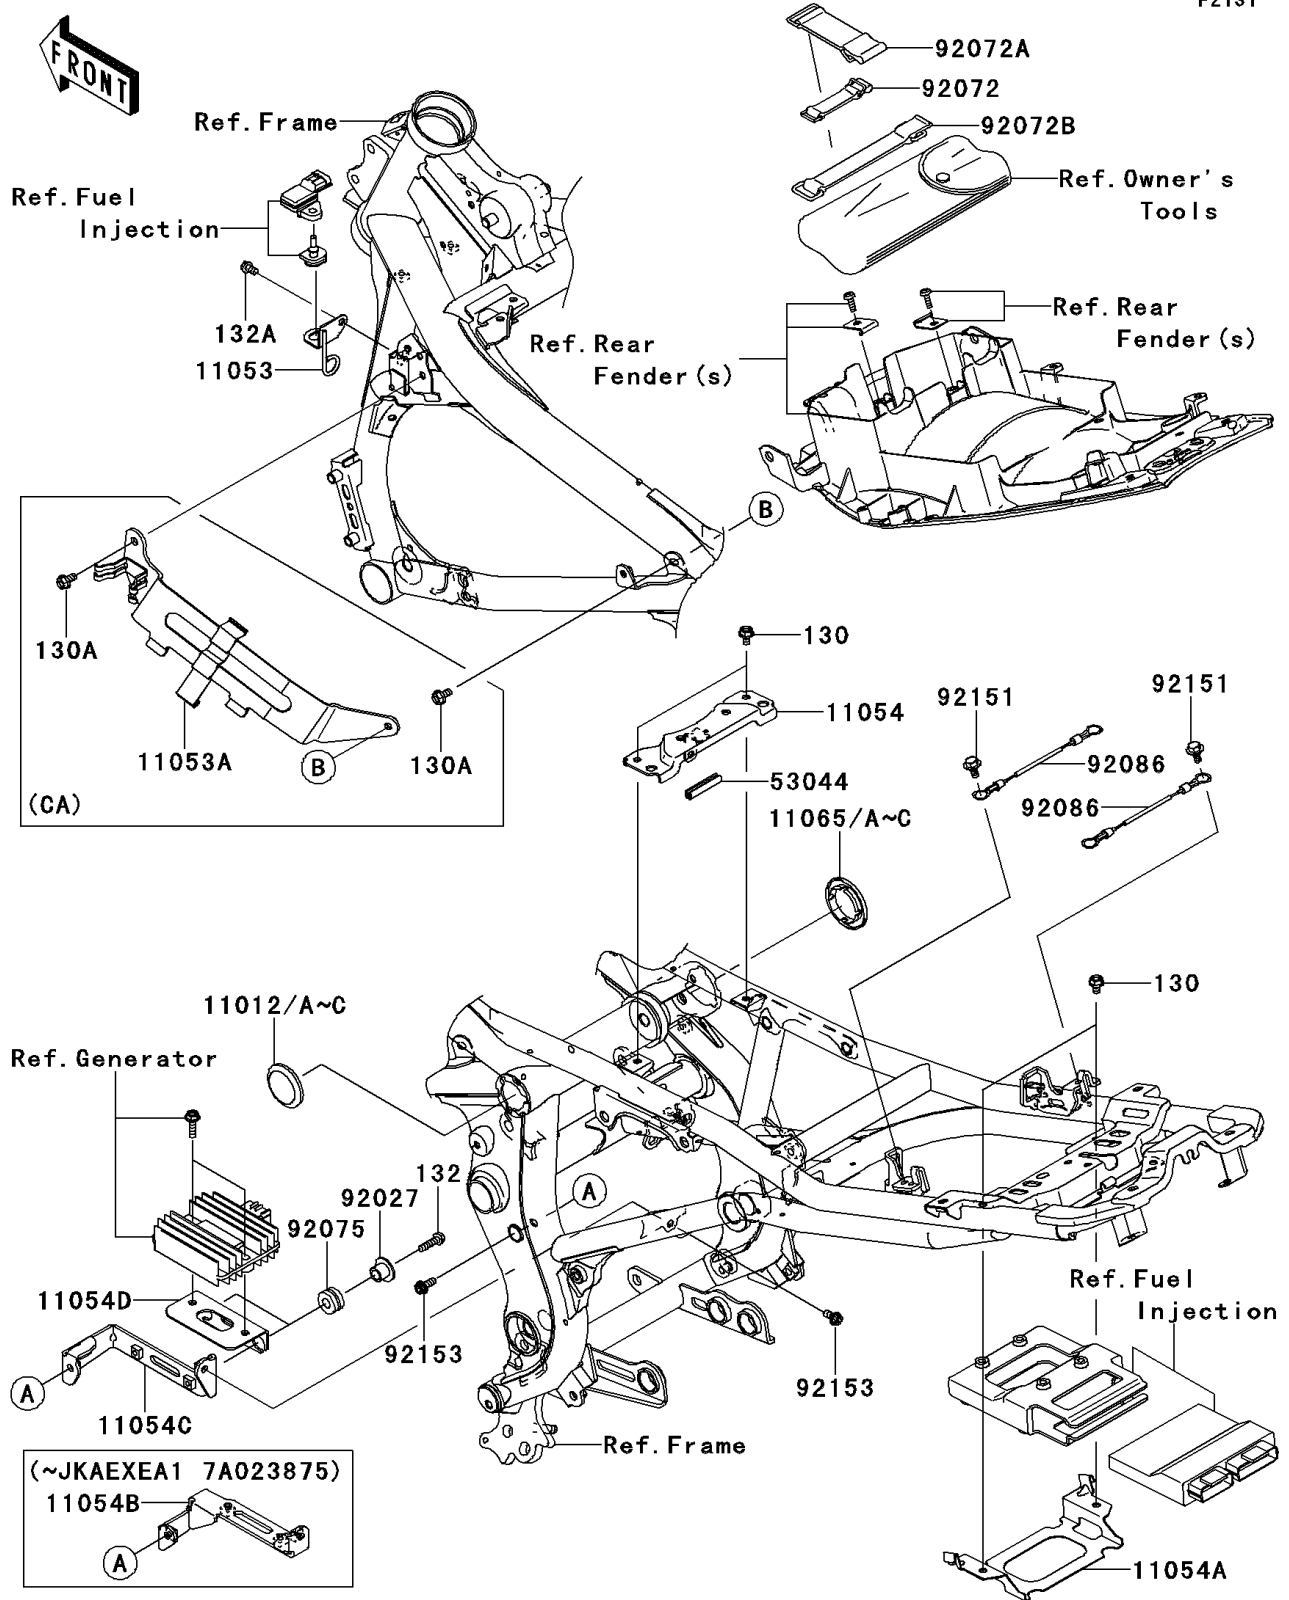

# 2007 Ninja® 650R PARTS DIAGRAM

## Frame Fittings

F2131

## 2007 Ninja® 650R PARTS LIST

### Frame Fittings

ITEM NAME	PART NUMBER	QUANTITY
BOLT-FLANGED,6X10 (Ref # 130)	130L0610	4
CAP,CROSS PIPE,F.P.SILVER (Ref # 11012)	11012-1717-10C	1
BRACKET,BOOST SENSOR (Ref # 11053)	11053-1931	1
BRACKET,FUEL TANK (Ref # 11054)	11054-0248	1
BRACKET,ECU (Ref # 11054A)	11054-0347	1
BRACKET,REGULATOR (Ref # 11054B)	11054-0523	1
BRACKET,REGULATOR (Ref # 11054C)	11054-1283	1
BRACKET,REGULATOR (Ref # 11054D)	11054-1284	1
CAP,FRAME,F.P.SILVER (Ref # 11065)	11065-0125-10C	1
TRIM,L=40 (Ref # 53044)	53044-1174	1
COLLAR,L=13.1,BLACK (Ref # 92027)	92027-1450	2
BAND (Ref # 92072)	92072-1085	1
BAND,TOOL (Ref # 92072A)	92072-1176	1
BAND,L=150 (Ref # 92072B)	92072-1203	1
DAMPER (Ref # 92075)	92075-209	2
WIRE,L=150 (Ref # 92086)	92086-1075	2
BOLT,FLANGED,6X13 (Ref # 92151)	92151-1703	2
BOLT,SOCKET,6X16 (Ref # 92153)	92153-1517	2
BOLT-FLANGED-SMALL,6X22 (Ref # 132)	132J0622	2
BOLT-FLANGED-SMALL,6X10 (Ref # 132A)	132L0610	1
BOLT-FLANGED,6X12 (Ref # 130A)	130L0612	2
BRACKET,CANISTER (Ref # 11053A)	11053-1964	1