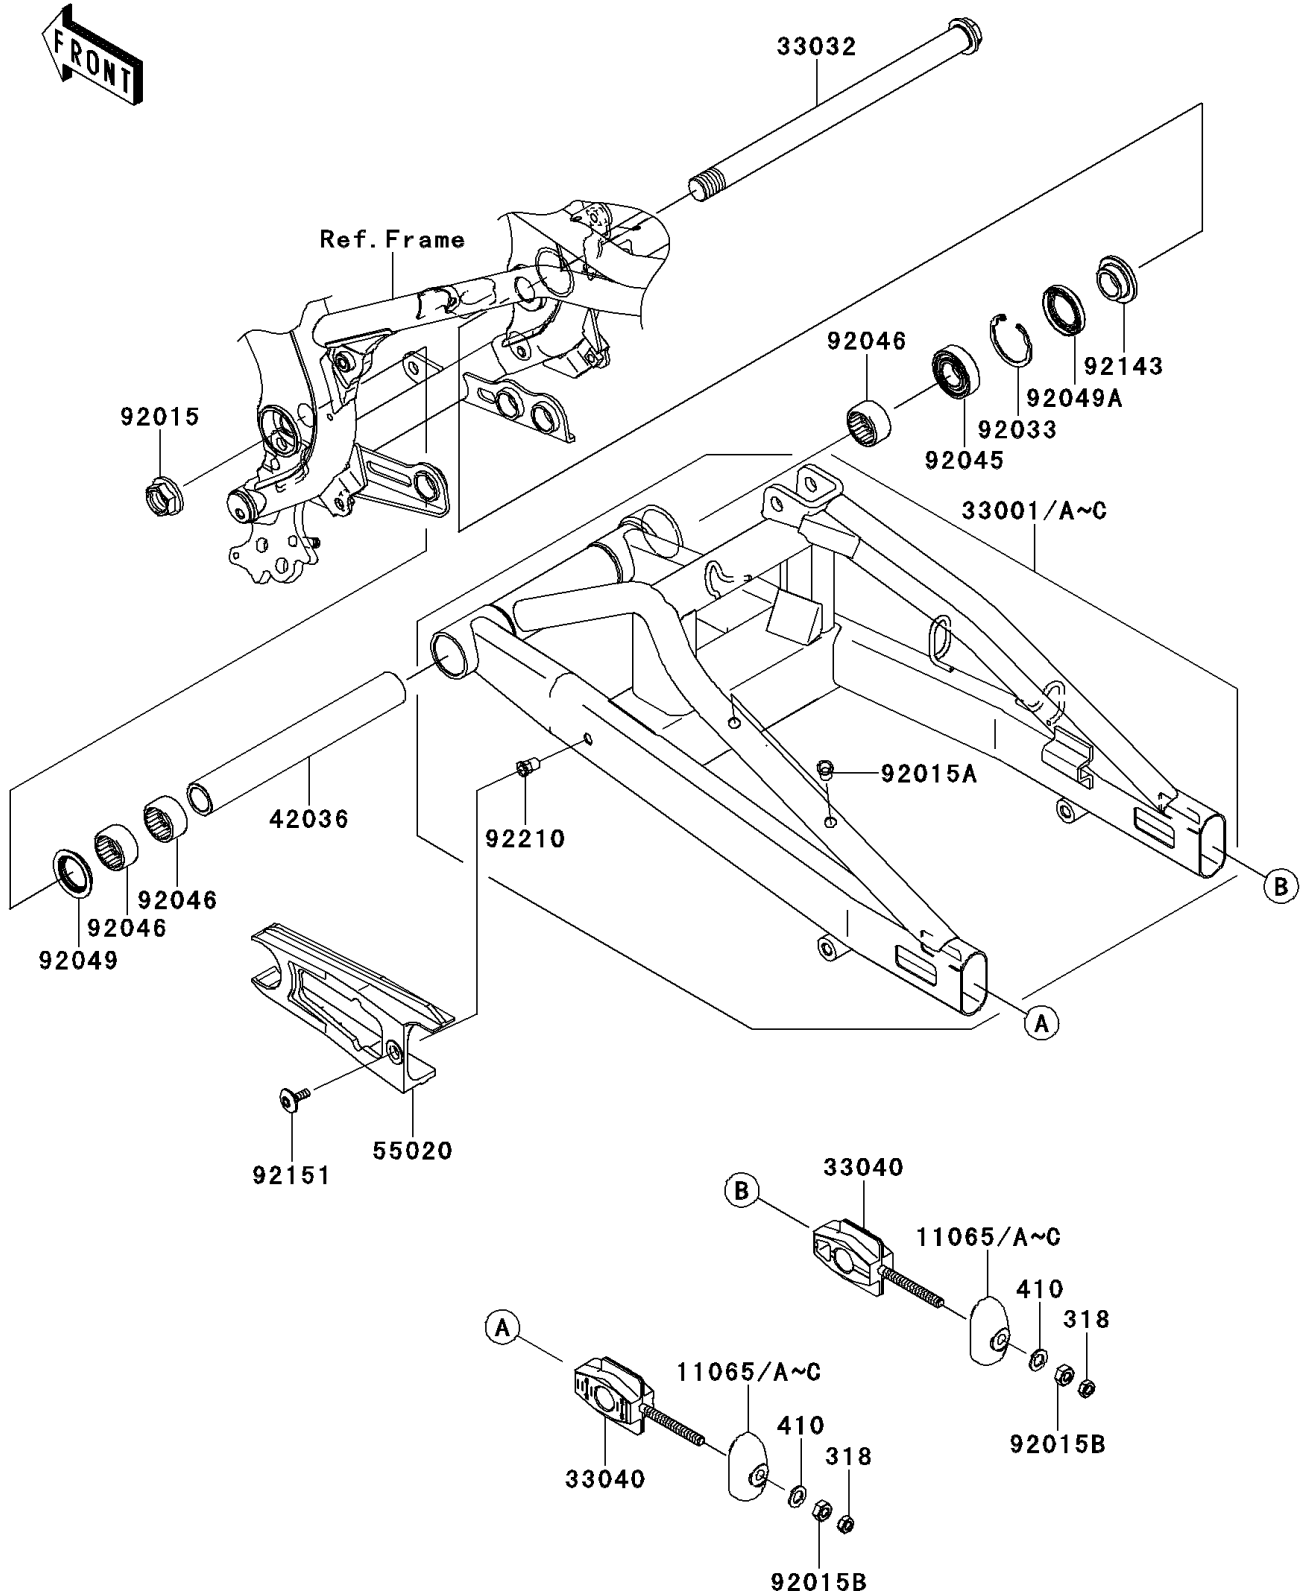

# 2006 Ninja® 650R PARTS DIAGRAM

Swingarm

F2141

## 2006 Ninja® 650R PARTS LIST

### Swingarm

ITEM NAME	PART NUMBER	QUANTITY
NUT-HEX-SMALL (Ref # 318)	318C0800	2
WASHER-PLAIN-SMALL,8MM,BLACK (Ref # 410)	410F0800	2
CAP,CHAIN ADJUSTER,P.RED (Ref # 11065C)	11065-0121-796	2
ARM-COMP-SWING,P.RED (Ref # 33001C)	33001-0081-796	1
SHAFT-SWING ARM (Ref # 33032)	33032-1142	1
ADJUSTER-CHAIN,INNER (Ref # 33040)	33040-0015	2
SLEEVE,SWING ARM,L=219.5 (Ref # 42036)	42036-1358	1
GUARD,CHAIN (Ref # 55020)	55020-0192	1
NUT,FLANGED,20MM (Ref # 92015)	92015-1724	1
NUT,POP,6MM (Ref # 92015A)	92015-1759	2
NUT,8MM (Ref # 92015B)	92015-1959	2
RING-SNAP,42MM (Ref # 92033)	92033-1041	1
BEARING-BALL,6004UL11 (Ref # 92045)	92045-0017	1
BEARING-NEEDLE,7E-HVS 28X34X17 (Ref # 92046)	92046-0008	3
SEAL-OIL (Ref # 92049)	92049-1181	1
SEAL-OIL,TC28426.5 (Ref # 92049A)	92049-1185	1
COLLAR,SWING ARM,RH,L=12.5 (Ref # 92143)	92143-1727	1
BOLT,SOCKET,6X18 (Ref # 92151)	92151-1149	1
NUT,POP,6MM,L=15 (Ref # 92210)	92210-1397	1
CAP,CHAIN ADJUSTER,M.BRONZE (Ref # 11065B)	11065-0121-793	2
ARM-COMP-SWING,M.BRONZE (Ref # 33001B)	33001-0081-793	1