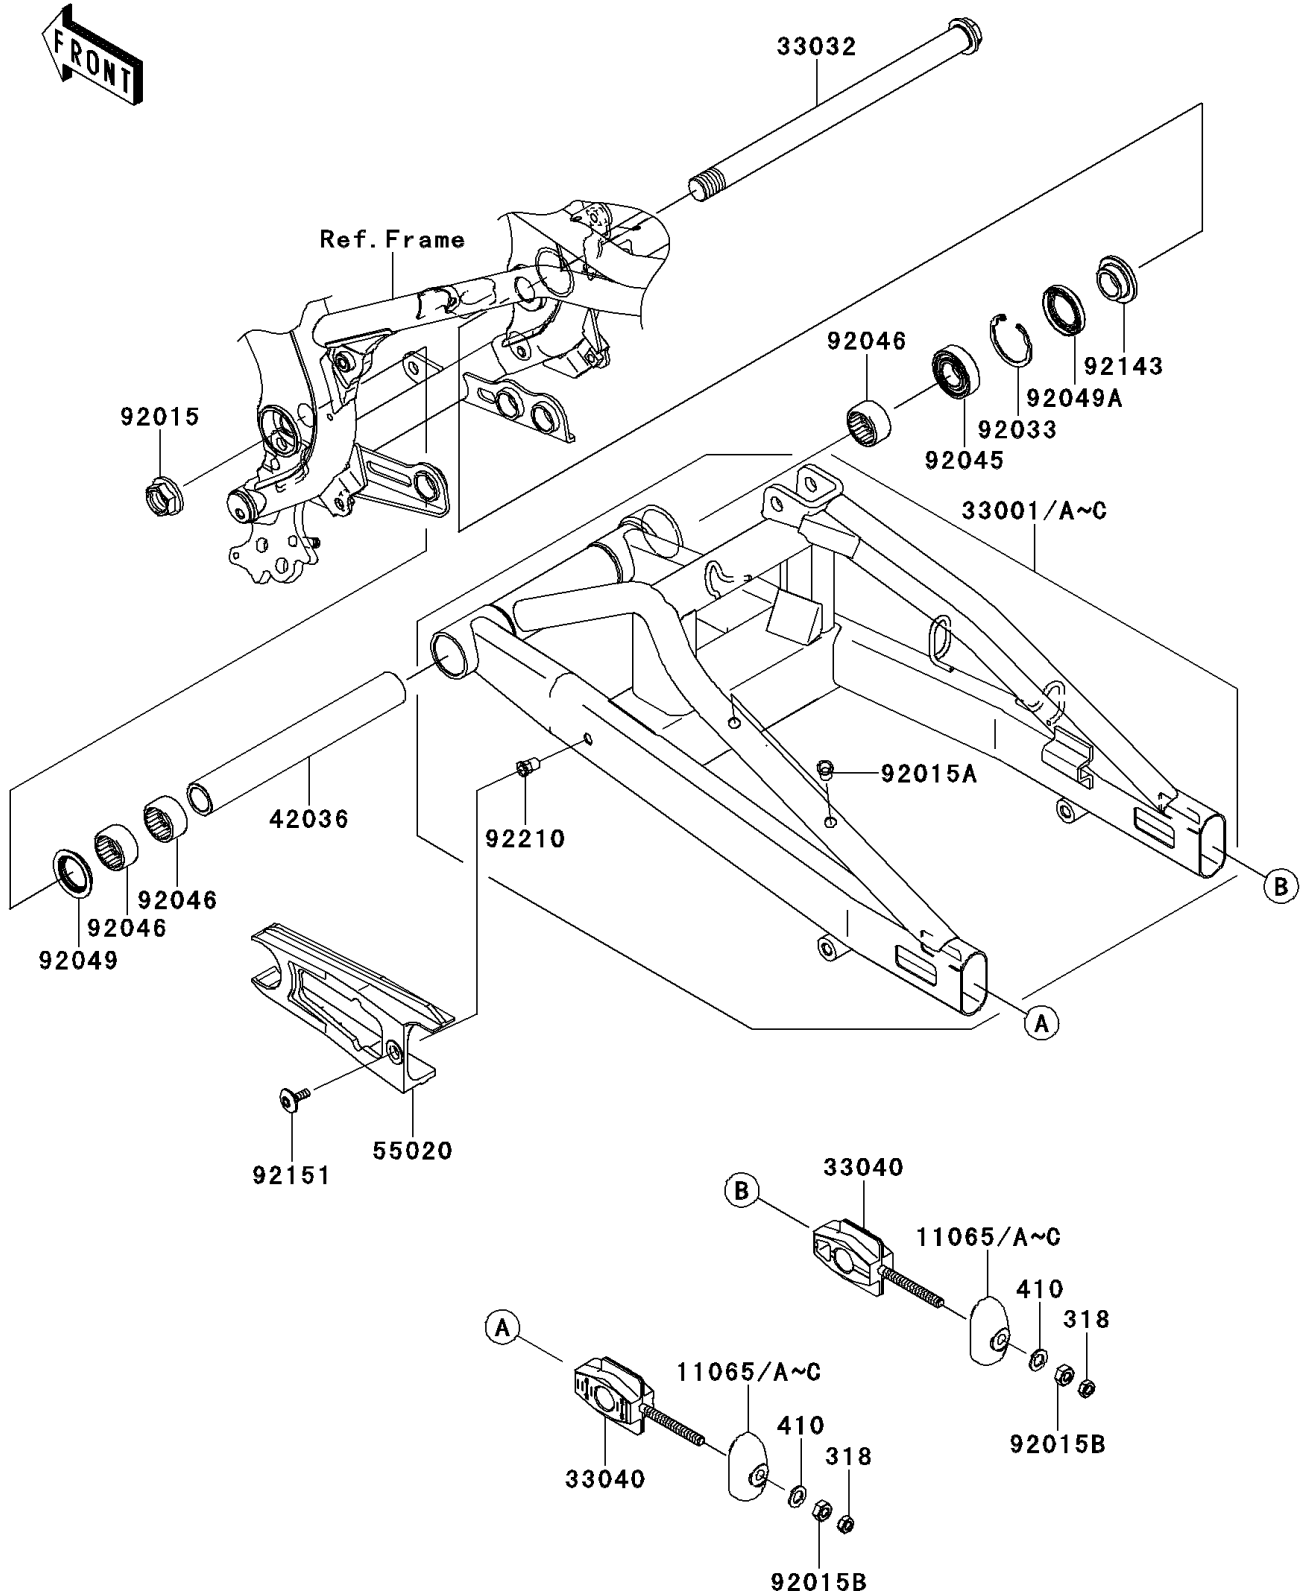

# 2007 Ninja® 650R PARTS DIAGRAM

Swingarm

F2141

### Swingarm

ITEM NAME	PART NUMBER	QUANTITY
NUT-HEX-SMALL (Ref # 318)	318C0800	2
WASHER-PLAIN-SMALL,8MM,BLACK (Ref # 410)	410F0800	2
CAP,CHAIN ADJUSTER,P.SILVER (Ref # 11065A)	11065-0121-458	2
ARM-COMP-SWING,P.SILVER (Ref # 33001A)	33001-0081-458	1
SHAFT-SWING ARM (Ref # 33032)	33032-1142	1
ADJUSTER-CHAIN,INNER (Ref # 33040)	33040-0015	2
SLEEVE,SWING ARM,L=219.5 (Ref # 42036)	42036-1358	1
GUARD,CHAIN (Ref # 55020)	55020-0192	1
NUT,FLANGED,20MM (Ref # 92015)	92015-1724	1
NUT,POP,6MM (Ref # 92015A)	92015-1759	2
NUT,8MM (Ref # 92015B)	92015-1959	2
RING-SNAP,42MM (Ref # 92033)	92033-1041	1
BEARING-BALL,6004UL11 (Ref # 92045)	92045-0017	1
BEARING-NEEDLE,7E-HVS 28X34X17 (Ref # 92046)	92046-0008	3
SEAL-OIL (Ref # 92049)	92049-1181	1
SEAL-OIL,TC28426.5 (Ref # 92049A)	92049-1185	1
COLLAR,SWING ARM,RH,L=12.5 (Ref # 92143)	92143-1727	1
BOLT,SOCKET,6X18 (Ref # 92151)	92151-1149	1
NUT,POP,6MM,L=15 (Ref # 92210)	92210-1397	1