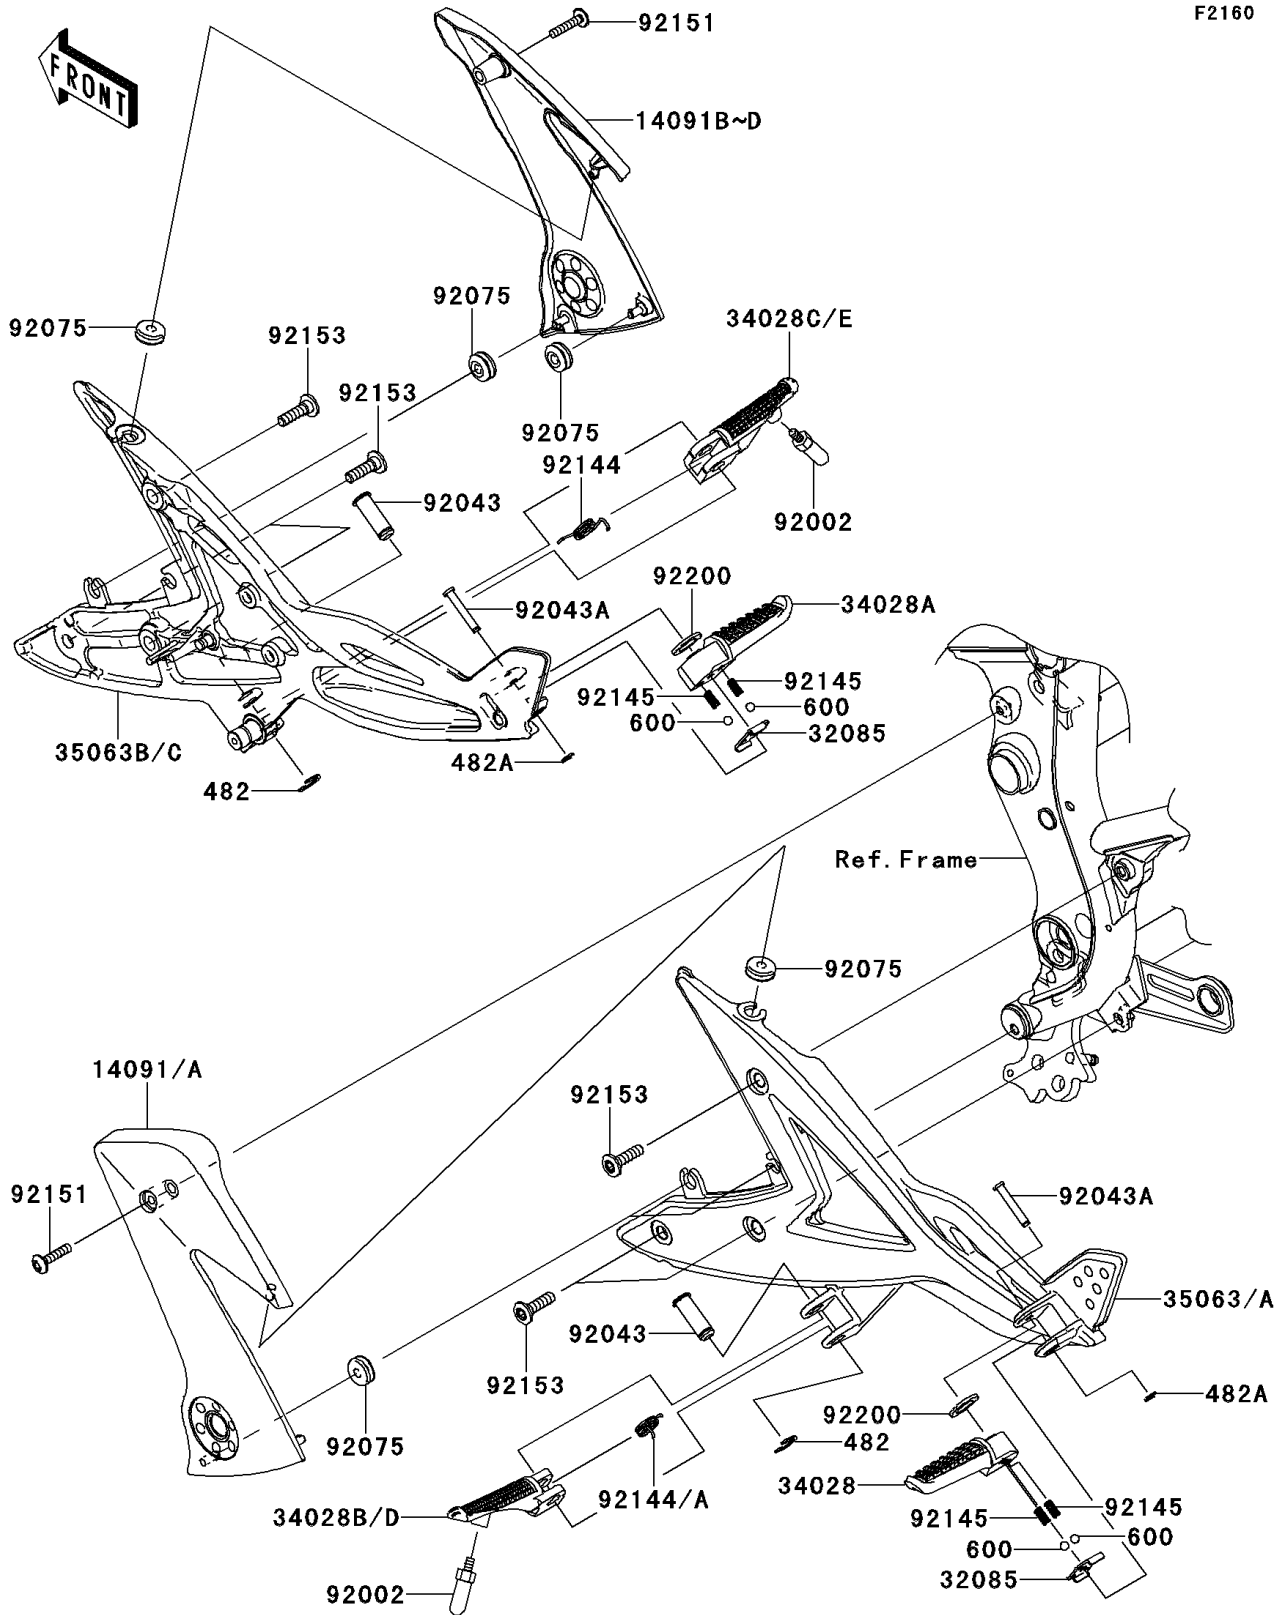

2006 Ninja® 650R PARTS DIAGRAM

Footrests

F2160

2006 Ninja® 650R PARTS LIST

Footrests

ITEM NAME	PART NUMBER	QUANTITY
CIRCLIP-TYPE-E,10MM (Ref # 482)	482L0100	2
CIRCLIP-TYPE-E,5MM (Ref # 482A)	482L5000	2
BALL-STEEL,1/4" (Ref # 600)	600A0800	4
COVER,PIVOT,LH,S.F.C.GRAY (Ref # 14091A)	14091-0461-837	1
COVER,PIVOT,RH,S.F.C.GRAY (Ref # 14091C)	14091-0462-837	1
STOPPER,REAR STEP (Ref # 32085)	32085-0047	2
STEP,RR,LH (Ref # 34028)	34028-0004	1
STEP,RR,RH (Ref # 34028A)	34028-0005	1
STEP,FR,LH (Ref # 34028B)	34028-0029	1
STEP,FR,RH (Ref # 34028C)	34028-0030	1
STAY,STEP,LH,M.SILVER (Ref # 35063A)	35063-0285-735	1
STAY,STEP,RH,M.SILVER (Ref # 35063C)	35063-0286-735	1
BOLT,BANK SENSOR (Ref # 92002)	92002-1995	2
PIN,12X36.5 (Ref # 92043)	92043-0028	2
PIN,6X40 (Ref # 92043A)	92043-1595	2
DAMPER (Ref # 92075)	92075-1067	6
SPRING,STEP RETURN (Ref # 92144)	92144-1567	1
SPRING,STEP RETURN (Ref # 92144A)	92144-1568	1
SPRING (Ref # 92145)	92145-1319	4
BOLT,SOCKET,6X30 (Ref # 92151)	92151-1605	2
BOLT,SOCKET,8X30 (Ref # 92153)	92153-1630	6
WASHER,16X26X2.3 (Ref # 92200)	92200-0043	2