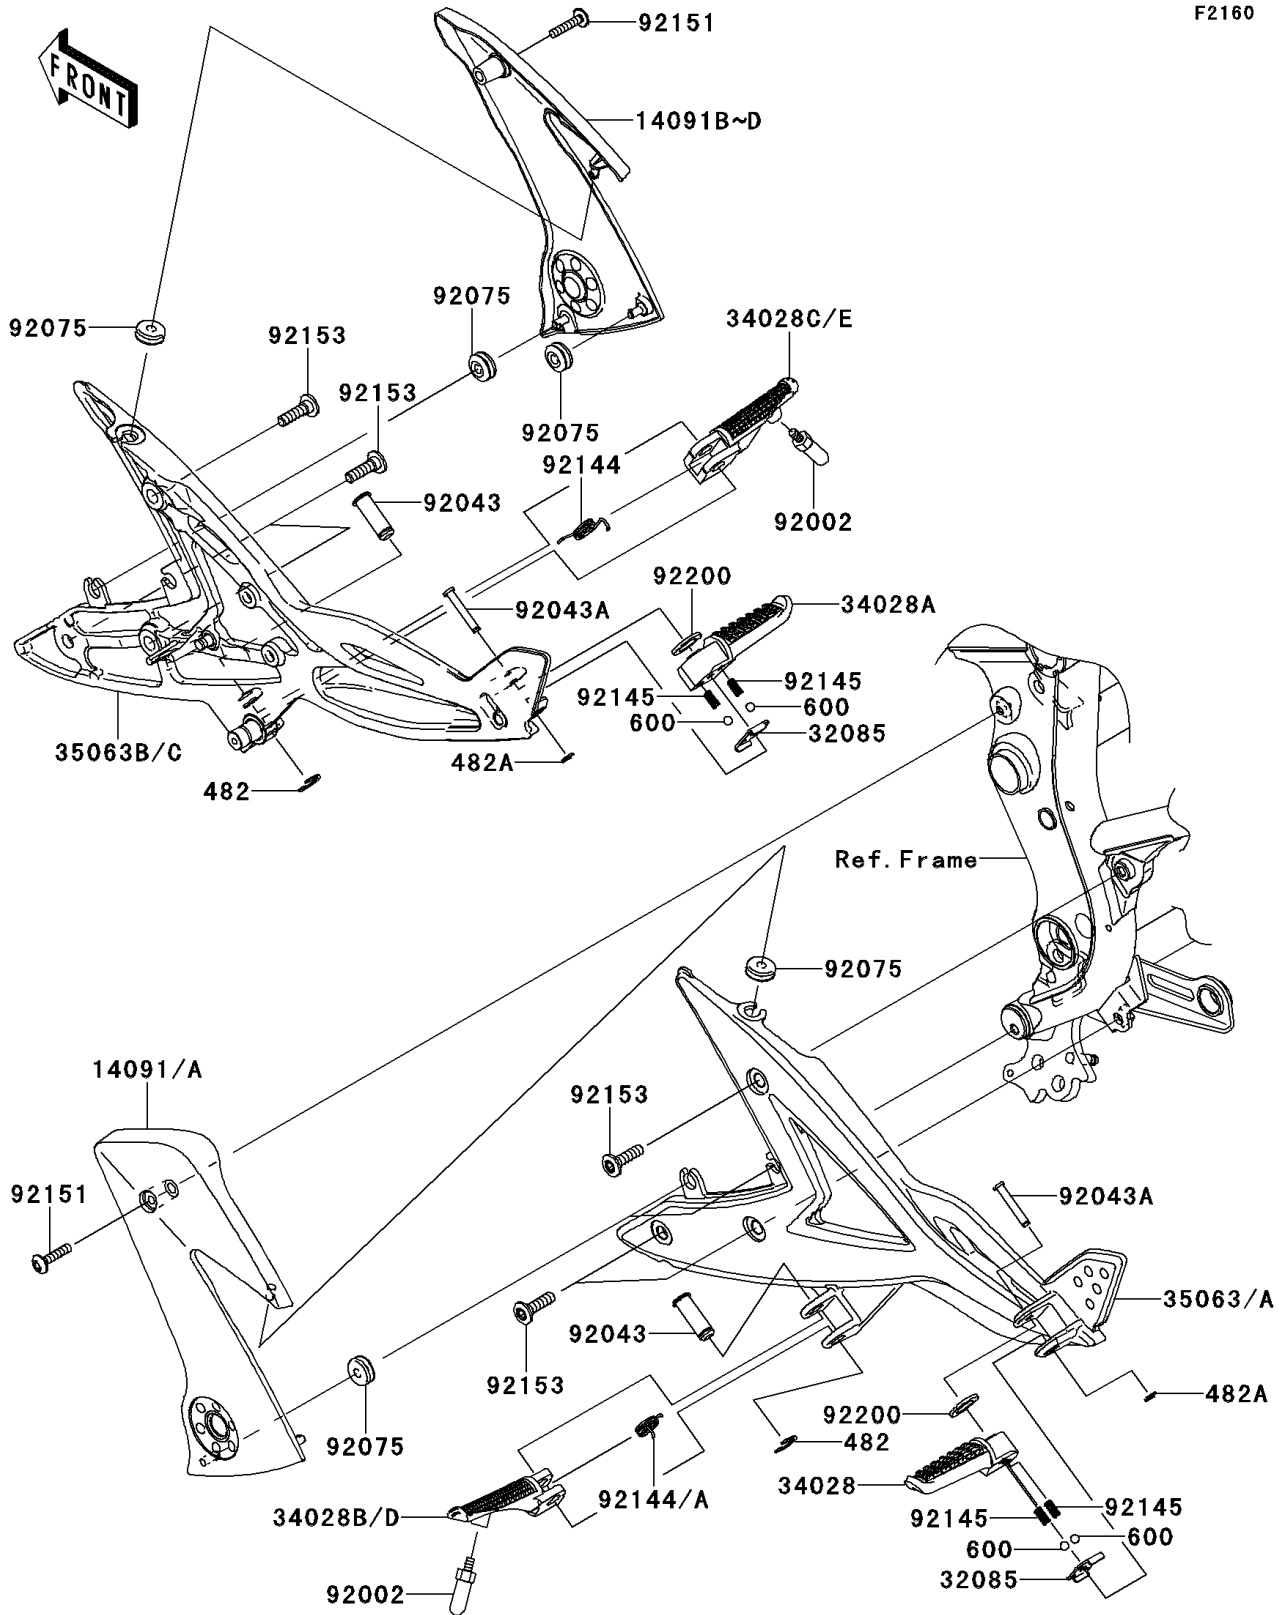

2006 Ninja® 650R PARTS DIAGRAM

Footrests

F2160

2006 Ninja® 650R PARTS LIST

Footrests

ITEM NAME	PART NUMBER	QUANTITY
CIRCLIP-TYPE-E,10MM (Ref # 482)	482L0100	2
CIRCLIP-TYPE-E,5MM (Ref # 482A)	482L5000	2
BALL-STEEL,1/4" (Ref # 600)	600A0800	4
COVER,PIVOT,LH,S.F.C.GRAY (Ref # 14091A)	14091-0461-837	1
COVER,PIVOT,RH,S.F.C.GRAY (Ref # 14091C)	14091-0462-837	1
STOPPER,REAR STEP (Ref # 32085)	32085-0047	2
STEP,RR,LH (Ref # 34028)	34028-0004	1
STEP,RR,RH (Ref # 34028A)	34028-0005	1
STEP,FR,LH (Ref # 34028B)	34028-0029	1
STEP,FR,RH (Ref # 34028C)	34028-0030	1
STAY,STEP,LH,M.SILVER (Ref # 35063A)	35063-0285-735	1
STAY,STEP,RH,M.SILVER (Ref # 35063C)	35063-0286-735	1
BOLT,BANK SENSOR (Ref # 92002)	92002-1995	2
PIN,12X36.5 (Ref # 92043)	92043-0028	2
PIN,6X40 (Ref # 92043A)	92043-1595	2
DAMPER (Ref # 92075)	92075-1067	6
SPRING,STEP RETURN (Ref # 92144)	92144-1567	1
SPRING,STEP RETURN (Ref # 92144A)	92144-1568	1
SPRING (Ref # 92145)	92145-1319	4
BOLT,SOCKET,6X30 (Ref # 92151)	92151-1605	2
BOLT,SOCKET,8X30 (Ref # 92153)	92153-1630	6
WASHER,16X26X2.3 (Ref # 92200)	92200-0043	2