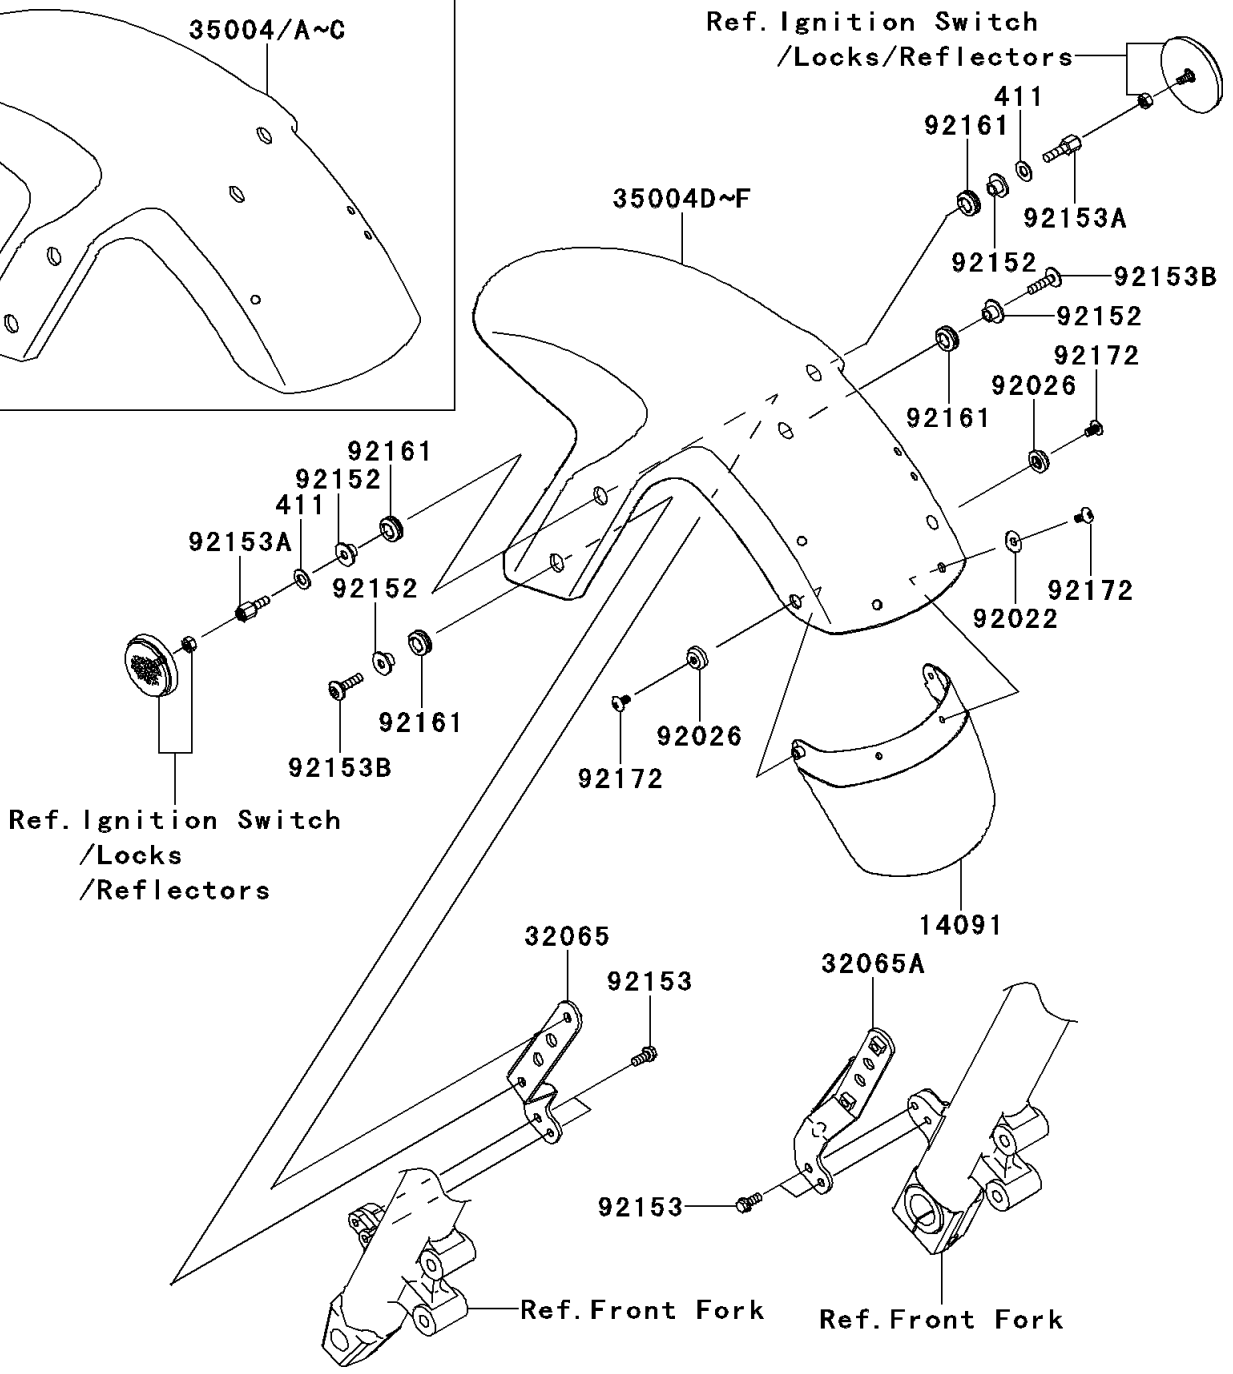

2006 Ninja® 650R PARTS DIAGRAM

Front Fender(s)

F2171

2006 Ninja® 650R PARTS LIST

Front Fender(s)

ITEM NAME	PART NUMBER	QUANTITY
WASHER-PLAIN,6MM,BLACK (Ref # 411)	411F0600	2
BRACKET-FENDER,LH (Ref # 32065)	32065-0022	1
BRACKET-FENDER,RH (Ref # 32065A)	32065-0023	1
FENDER-FRONT,EBONY (Ref # 35004)	35004-0053-H8	1
FENDER-FRONT,G.SILVER (Ref # 35004B)	35004-0053-474	1
COLLAR (Ref # 92152)	92152-0295	4
BOLT,FLANGED,6X14 (Ref # 92153)	92153-0589	4
BOLT,6MM (Ref # 92153A)	92153-1004	2
BOLT,SOCKET,6X23 (Ref # 92153B)	92153-1267	2
DAMPER (Ref # 92161)	92161-0266	4