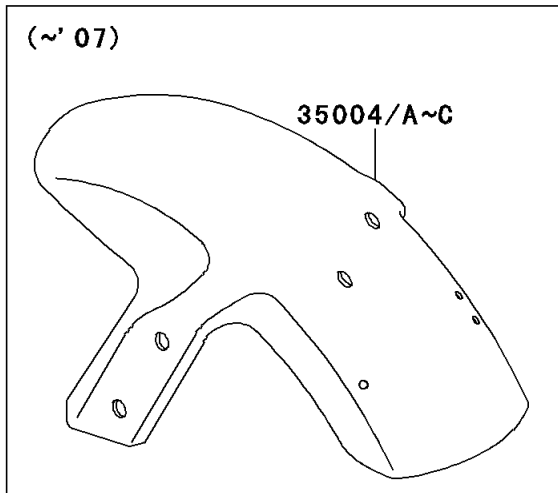

2006 Ninja® 650R PARTS DIAGRAM

Front Fender(s)

F2171

2006 Ninja® 650R PARTS LIST

Front Fender(s)

ITEM NAME	PART NUMBER	QUANTITY
WASHER-PLAIN,6MM,BLACK (Ref # 411)	411F0600	2
BRACKET-FENDER,LH (Ref # 32065)	32065-0022	1
BRACKET-FENDER,RH (Ref # 32065A)	32065-0023	1
FENDER-FRONT,EBONY (Ref # 35004)	35004-0053-H8	1
FENDER-FRONT,G.SILVER (Ref # 35004B)	35004-0053-474	1
COLLAR (Ref # 92152)	92152-0295	4
BOLT,FLANGED,6X14 (Ref # 92153)	92153-0589	4
BOLT,6MM (Ref # 92153A)	92153-1004	2
BOLT,SOCKET,6X23 (Ref # 92153B)	92153-1267	2
DAMPER (Ref # 92161)	92161-0266	4