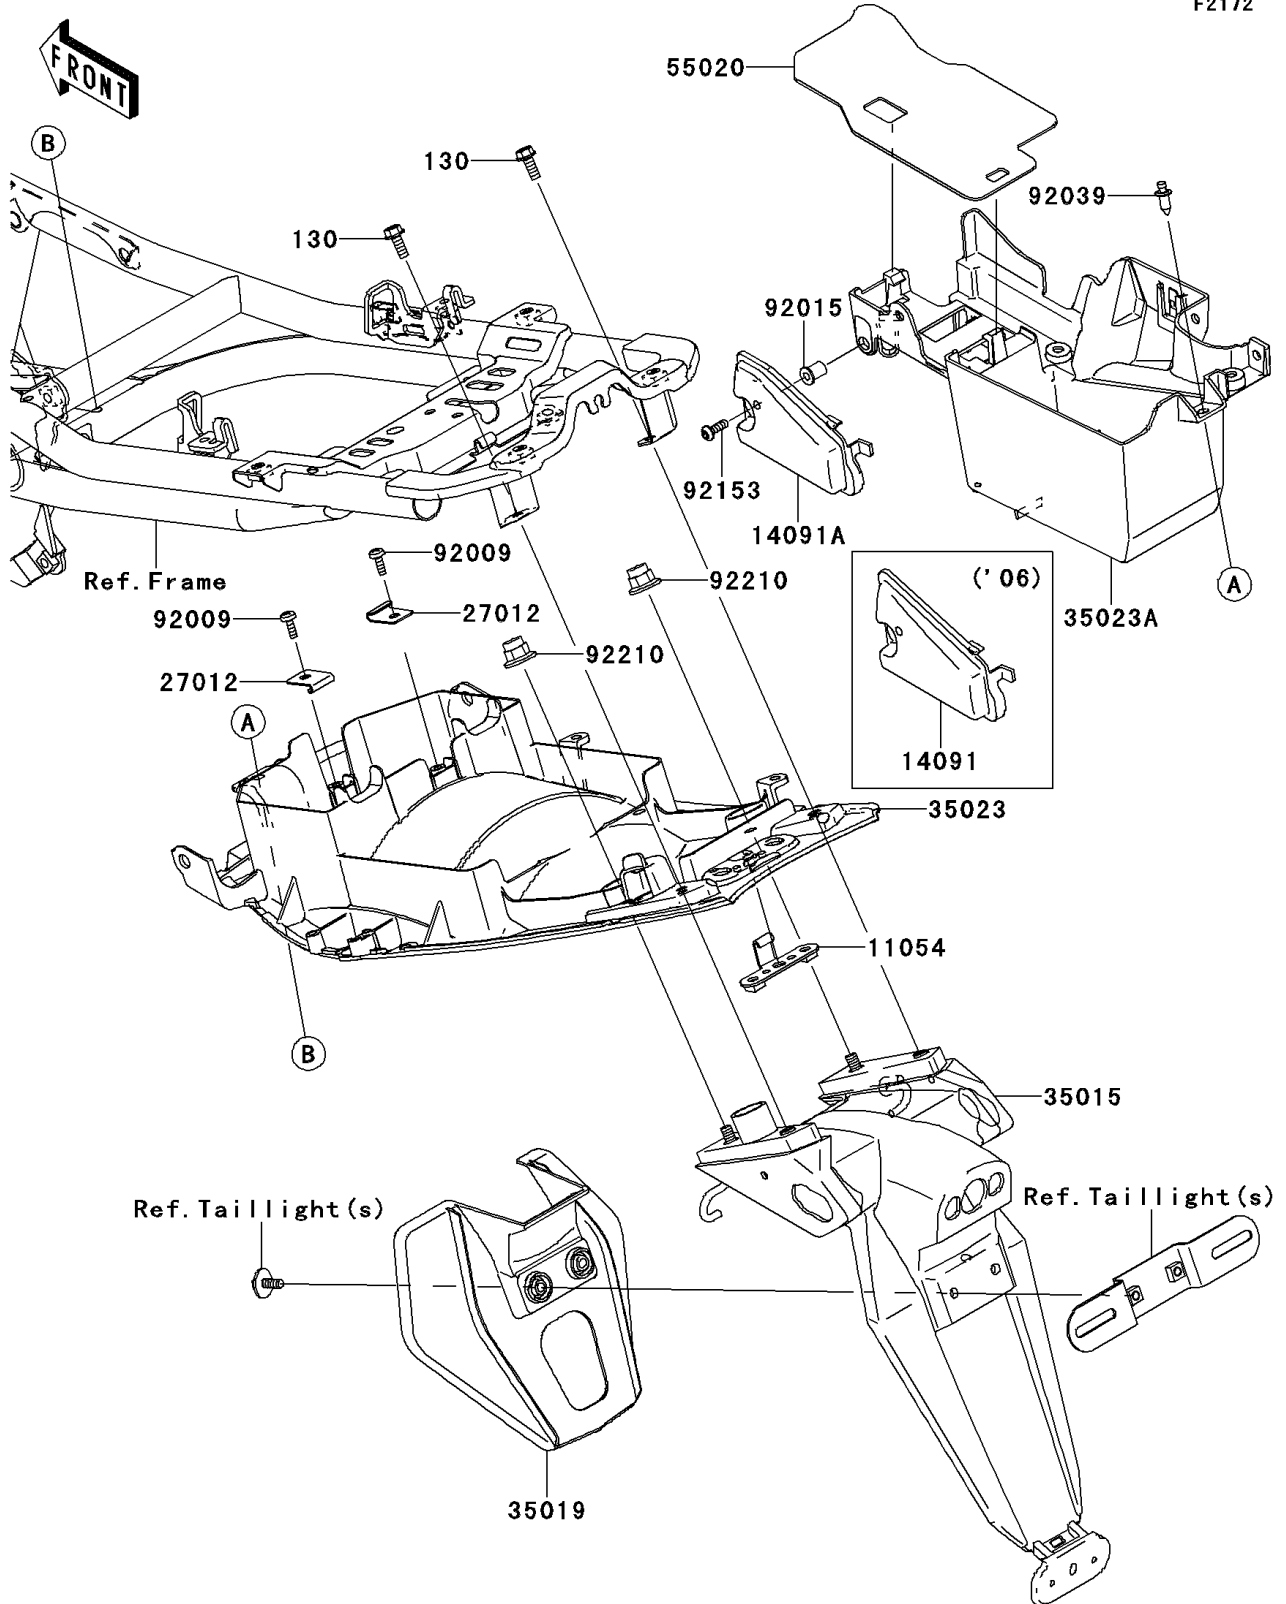

# 2006 Ninja® 650R PARTS DIAGRAM

Rear Fender(s)

F2172

# 2006 Ninja® 650R PARTS LIST

Rear Fender(s)

ITEM NAME	PART NUMBER	QUANTITY
-----------	-------------	----------