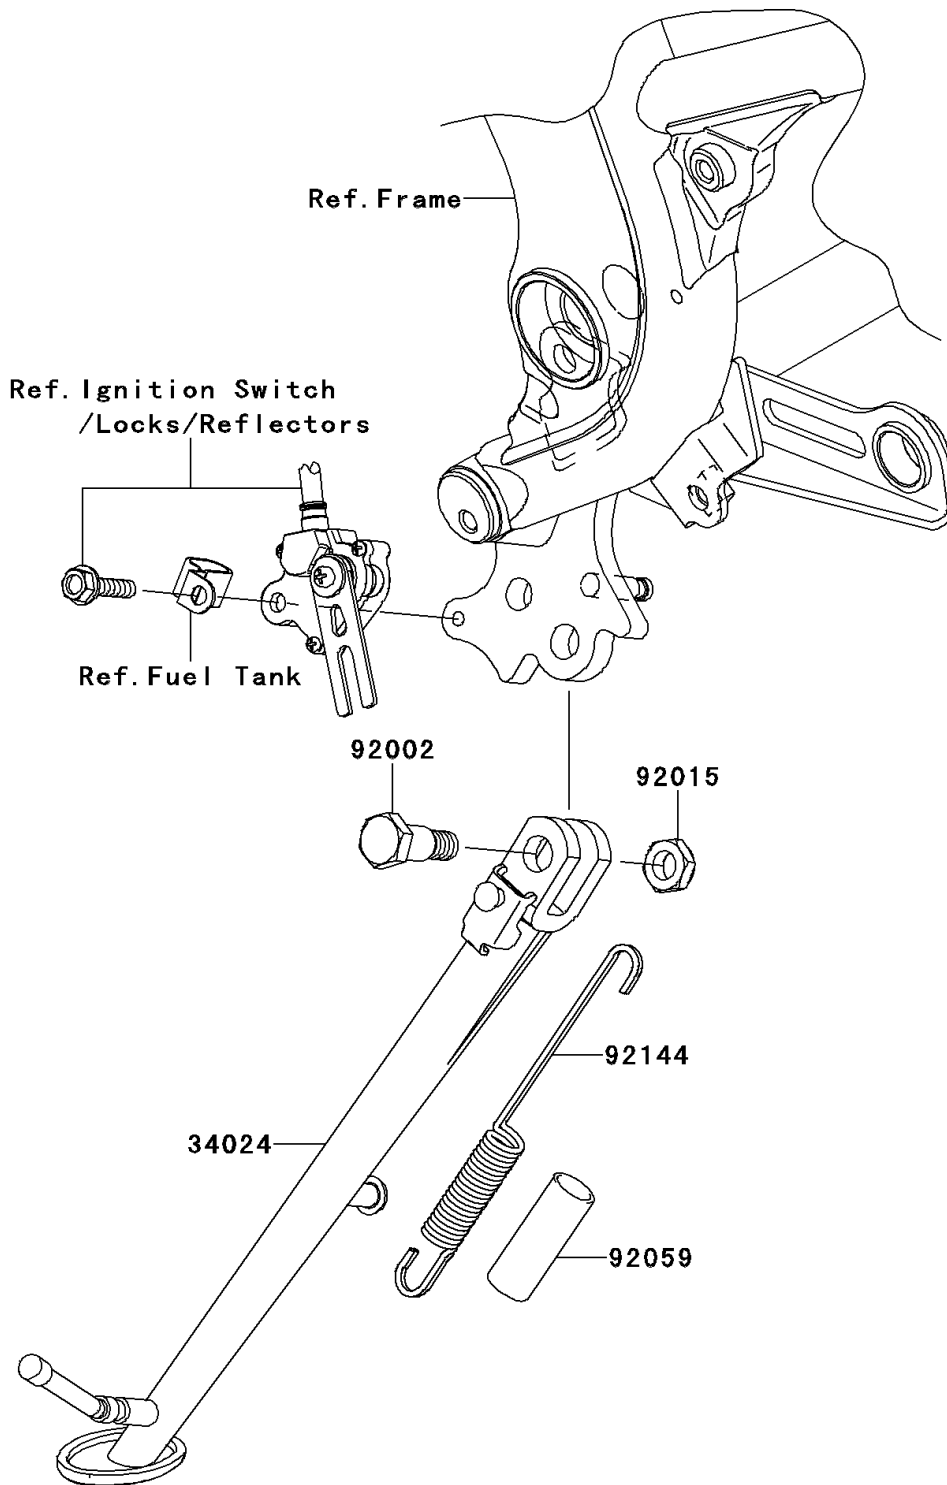

2006 Ninja® 650R PARTS DIAGRAM

Stand(s)

F2180

2006 Ninja® 650R PARTS LIST

Stand(s)

ITEM NAME	PART NUMBER	QUANTITY
-----------	-------------	----------