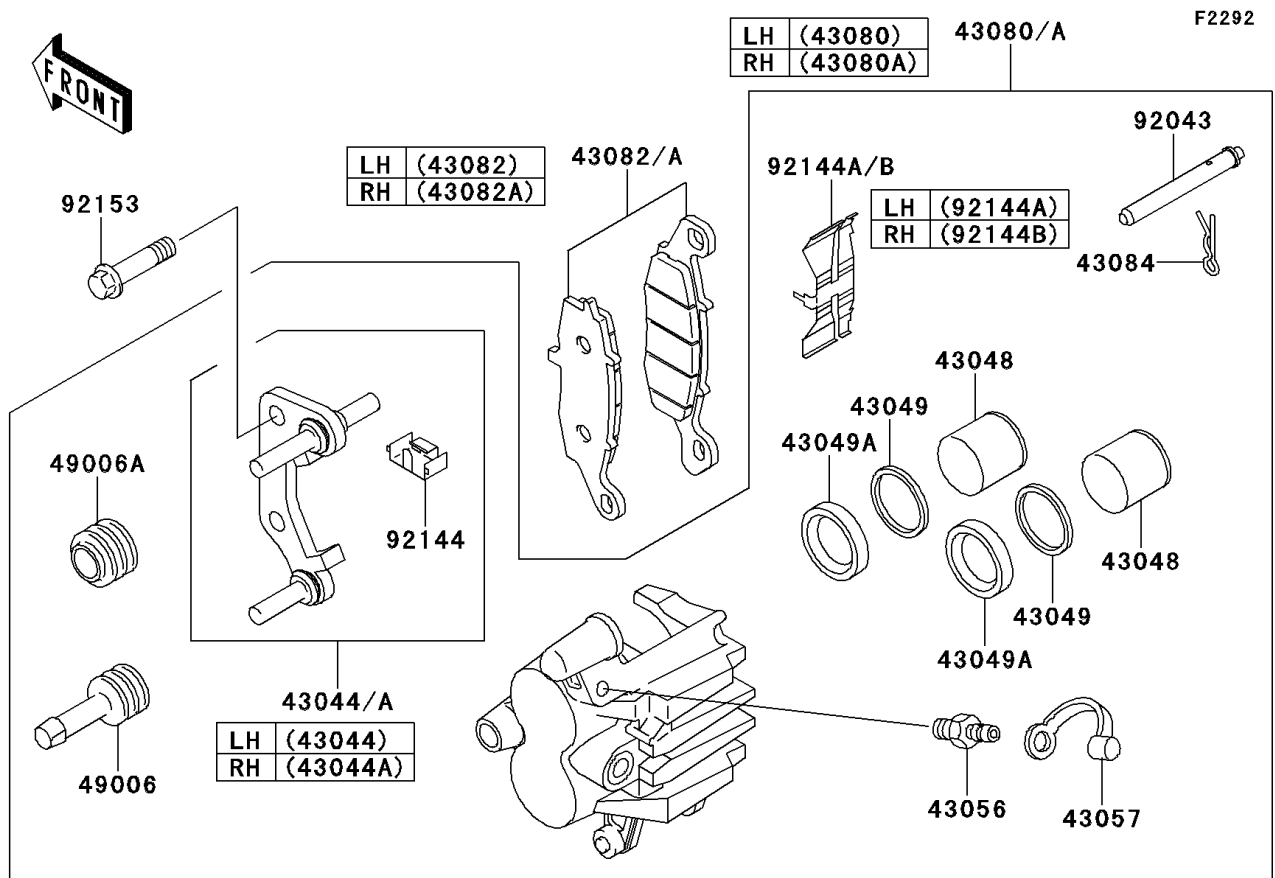

2006 Ninja® 650R PARTS DIAGRAM

Front Brake

2006 Ninja® 650R PARTS LIST

Front Brake

ITEM NAME	PART NUMBER	QUANTITY
GASKET,DISC PLATE (Ref # 11061)	11061-0029	2
DISC,FR,GOLD+DISC-SILVER (Ref # 41080)	41080-0078-10R	2
HOLDER-COMP-CALIPER,FR,LH (Ref # 43044)	43044-1115	1
HOLDER-COMP-CALIPER,FR,RH (Ref # 43044A)	43044-1116	1
PISTON-CALIPER (Ref # 43048)	43048-1073	4
PACKING (Ref # 43049)	43049-1068	4
PACKING,PISTON SEAL (Ref # 43049A)	43049-1092	4
BREATHER-BRAKE (Ref # 43056)	43056-1054	2
CAP-BREATHER (Ref # 43057)	43057-003	2
CALIPER-SUB-ASSY,FR,LH,BLACK (Ref # 43080)	43080-5017-DJ	1
CALIPER-SUB-ASSY,FR,RH,BLACK (Ref # 43080A)	43080-5028-DJ	1
PAD-ASSY-BRAKE,LH (Ref # 43082)	43082-0050	1
PAD-ASSY-BRAKE,RH (Ref # 43082A)	43082-0051	1
CLAMP,PAD (Ref # 43084)	43084-003	2
BOOT,CALIPER (Ref # 49006)	49006-1054	2
BOOT,CALIPER (Ref # 49006A)	49006-1095	2
PIN,PAD (Ref # 92043)	92043-1489	2
SPRING,STOPPER (Ref # 92144)	92144-1831	2
SPRING,PAD,LH (Ref # 92144A)	92144-1832	1
SPRING,PAD,RH (Ref # 92144B)	92144-1844	1
BOLT,SOCKET,8X30 (Ref # 92150)	92150-1771	10
BOLT,FLANGED,10X41 (Ref # 92153)	92153-0587	4