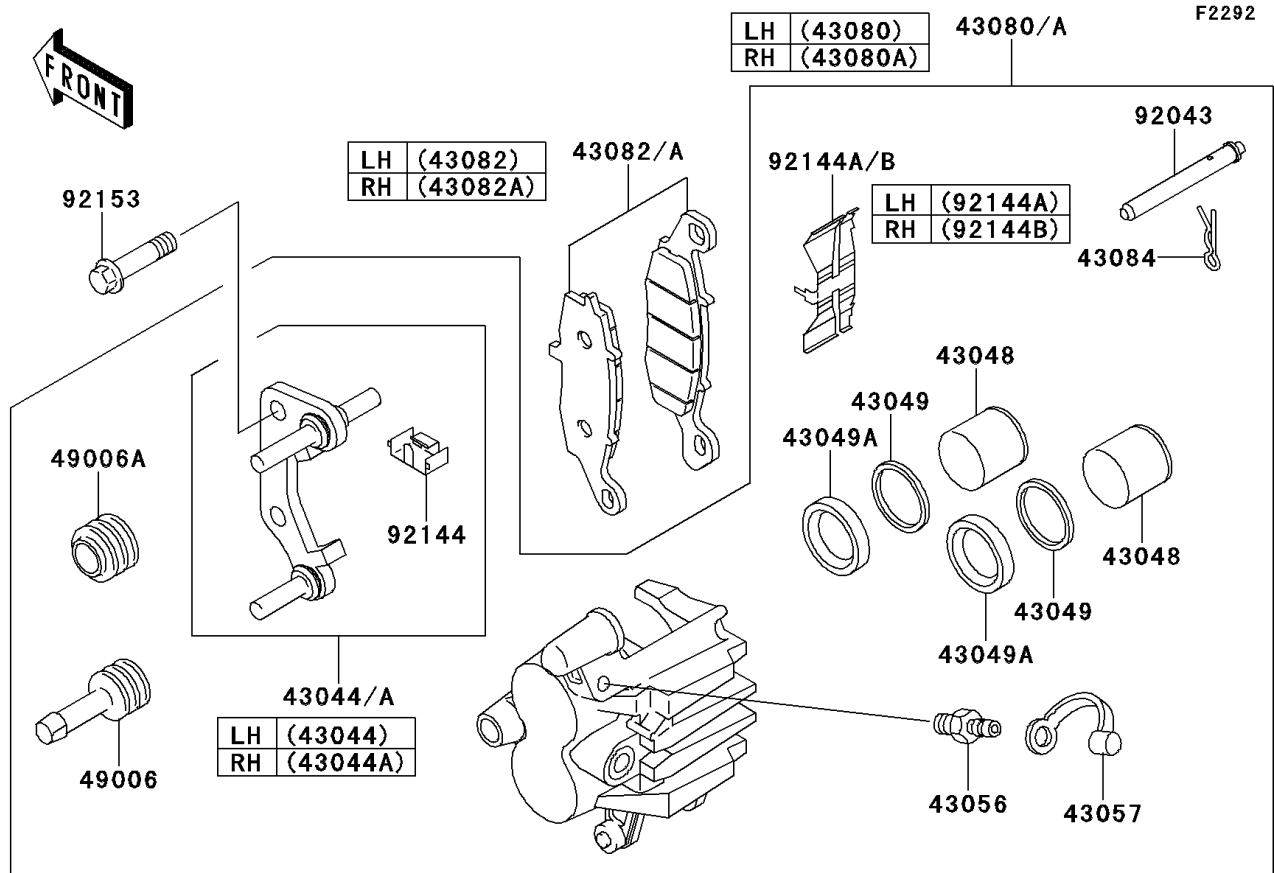

# 2006 Ninja® 650R PARTS DIAGRAM

Front Brake

## 2006 Ninja® 650R PARTS LIST

### Front Brake

ITEM NAME	PART NUMBER	QUANTITY
GASKET,DISC PLATE (Ref # 11061)	11061-0029	2
DISC,FR,GOLD+DISC-SILVER (Ref # 41080)	41080-0078-10R	2
HOLDER-COMP-CALIPER,FR,LH (Ref # 43044)	43044-1115	1
HOLDER-COMP-CALIPER,FR,RH (Ref # 43044A)	43044-1116	1
PISTON-CALIPER (Ref # 43048)	43048-1073	4
PACKING (Ref # 43049)	43049-1068	4
PACKING,PISTON SEAL (Ref # 43049A)	43049-1092	4
BREATHER-BRAKE (Ref # 43056)	43056-1054	2
CAP-BREATHER (Ref # 43057)	43057-003	2
CALIPER-SUB-ASSY,FR,LH,BLACK (Ref # 43080)	43080-5017-DJ	1
CALIPER-SUB-ASSY,FR,RH,BLACK (Ref # 43080A)	43080-5028-DJ	1
PAD-ASSY-BRAKE,LH (Ref # 43082)	43082-0050	1
PAD-ASSY-BRAKE,RH (Ref # 43082A)	43082-0051	1
CLAMP,PAD (Ref # 43084)	43084-003	2
BOOT,CALIPER (Ref # 49006)	49006-1054	2
BOOT,CALIPER (Ref # 49006A)	49006-1095	2
PIN,PAD (Ref # 92043)	92043-1489	2
SPRING,STOPPER (Ref # 92144)	92144-1831	2
SPRING,PAD,LH (Ref # 92144A)	92144-1832	1
SPRING,PAD,RH (Ref # 92144B)	92144-1844	1
BOLT,SOCKET,8X30 (Ref # 92150)	92150-1771	10
BOLT,FLANGED,10X41 (Ref # 92153)	92153-0587	4