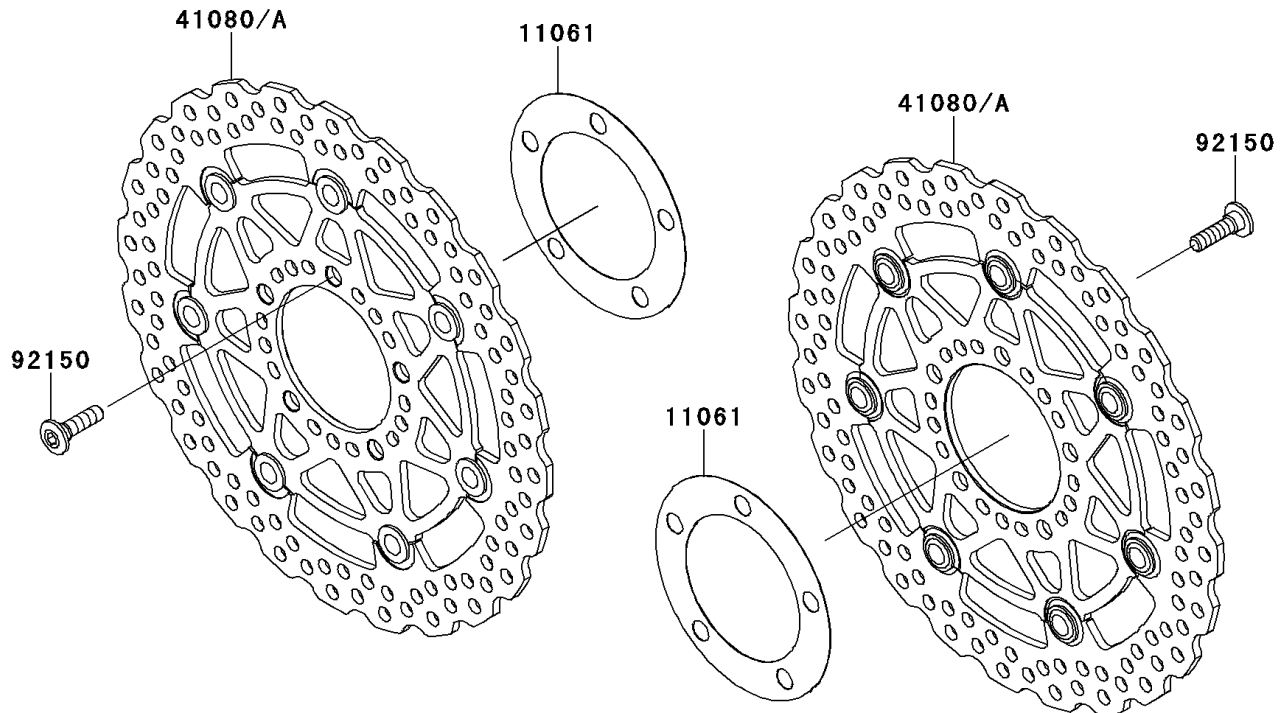

# 2006 Ninja® 650R PARTS DIAGRAM

Front Brake

## 2006 Ninja® 650R PARTS LIST

### Front Brake

ITEM NAME	PART NUMBER	QUANTITY
GASKET,DISC PLATE (Ref # 11061)	11061-0029	2
DISC,FR,GOLD+DISC-SILVER (Ref # 41080)	41080-0078-10R	2
HOLDER-COMP-CALIPER,FR,LH (Ref # 43044)	43044-1115	1
HOLDER-COMP-CALIPER,FR,RH (Ref # 43044A)	43044-1116	1
PISTON-CALIPER (Ref # 43048)	43048-1073	4
PACKING (Ref # 43049)	43049-1068	4
PACKING,PISTON SEAL (Ref # 43049A)	43049-1092	4
BREATHER-BRAKE (Ref # 43056)	43056-1054	2
CAP-BREATHER (Ref # 43057)	43057-003	2
CALIPER-SUB-ASSY,FR,LH,BLACK (Ref # 43080)	43080-5017-DJ	1
CALIPER-SUB-ASSY,FR,RH,BLACK (Ref # 43080A)	43080-5028-DJ	1
PAD-ASSY-BRAKE,LH (Ref # 43082)	43082-0050	1
PAD-ASSY-BRAKE,RH (Ref # 43082A)	43082-0051	1
CLAMP,PAD (Ref # 43084)	43084-003	2
BOOT,CALIPER (Ref # 49006)	49006-1054	2
BOOT,CALIPER (Ref # 49006A)	49006-1095	2
PIN,PAD (Ref # 92043)	92043-1489	2
SPRING,STOPPER (Ref # 92144)	92144-1831	2
SPRING,PAD,LH (Ref # 92144A)	92144-1832	1
SPRING,PAD,RH (Ref # 92144B)	92144-1844	1
BOLT,SOCKET,8X30 (Ref # 92150)	92150-1771	10
BOLT,FLANGED,10X41 (Ref # 92153)	92153-0587	4