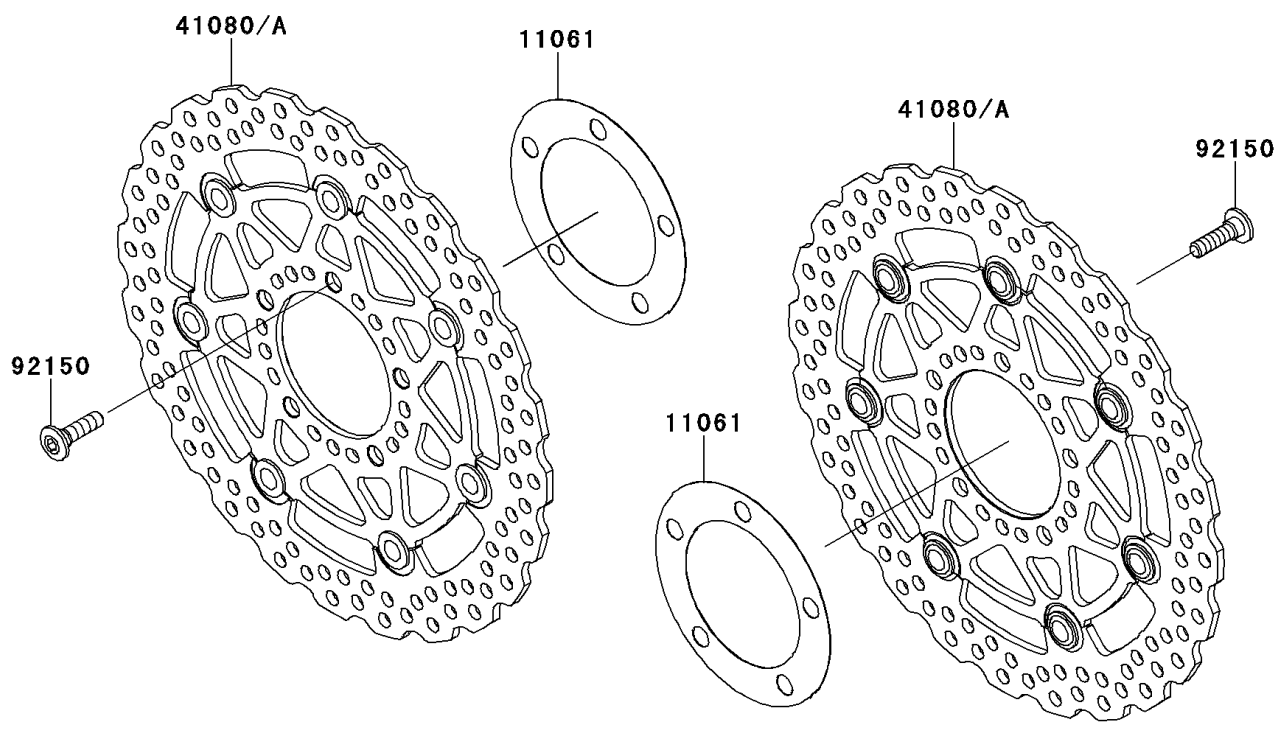

2006 Ninja® 650R PARTS DIAGRAM

Front Brake

2006 Ninja® 650R PARTS LIST

Front Brake

ITEM NAME	PART NUMBER	QUANTITY
GASKET,DISC PLATE (Ref # 11061)	11061-0029	2
DISC,FR,GOLD+DISC-SILVER (Ref # 41080)	41080-0078-10R	2
HOLDER-COMP-CALIPER,FR,LH (Ref # 43044)	43044-1115	1
HOLDER-COMP-CALIPER,FR,RH (Ref # 43044A)	43044-1116	1
PISTON-CALIPER (Ref # 43048)	43048-1073	4
PACKING (Ref # 43049)	43049-1068	4
PACKING,PISTON SEAL (Ref # 43049A)	43049-1092	4
BREATHER-BRAKE (Ref # 43056)	43056-1054	2
CAP-BREATHER (Ref # 43057)	43057-003	2
CALIPER-SUB-ASSY,FR,LH,BLACK (Ref # 43080)	43080-5017-DJ	1
CALIPER-SUB-ASSY,FR,RH,BLACK (Ref # 43080A)	43080-5028-DJ	1
PAD-ASSY-BRAKE,LH (Ref # 43082)	43082-0050	1
PAD-ASSY-BRAKE,RH (Ref # 43082A)	43082-0051	1
CLAMP,PAD (Ref # 43084)	43084-003	2
BOOT,CALIPER (Ref # 49006)	49006-1054	2
BOOT,CALIPER (Ref # 49006A)	49006-1095	2
PIN,PAD (Ref # 92043)	92043-1489	2
SPRING,STOPPER (Ref # 92144)	92144-1831	2
SPRING,PAD,LH (Ref # 92144A)	92144-1832	1
SPRING,PAD,RH (Ref # 92144B)	92144-1844	1
BOLT,SOCKET,8X30 (Ref # 92150)	92150-1771	10
BOLT,FLANGED,10X41 (Ref # 92153)	92153-0587	4