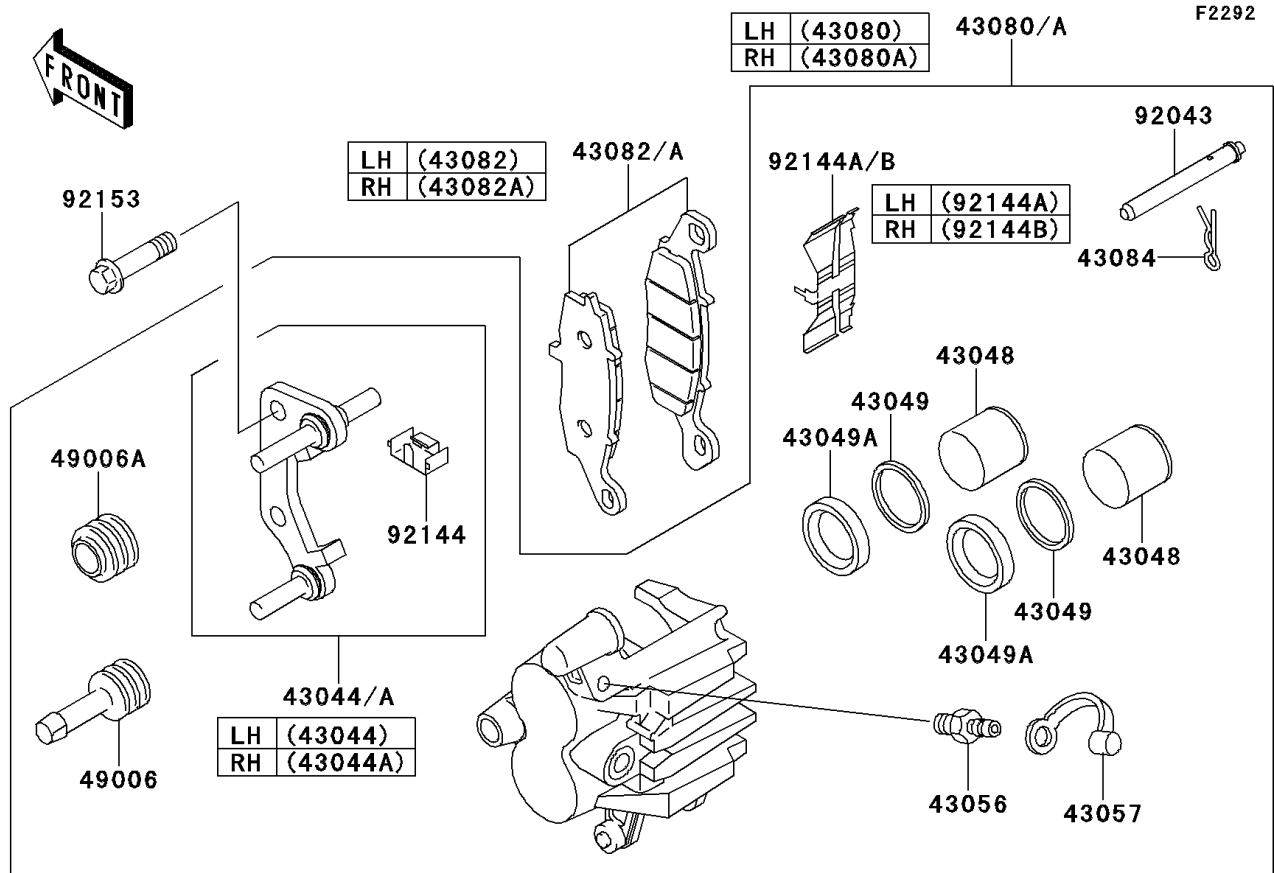

2007 Ninja® 650R PARTS DIAGRAM

Front Brake

2007 Ninja® 650R PARTS LIST

Front Brake

ITEM NAME	PART NUMBER	QUANTITY
GASKET,DISC PLATE (Ref # 11061)	11061-0029	2
DISC,FR,BLACK+DISC SILVER (Ref # 41080A)	41080-0103-11I	2
HOLDER-COMP-CALIPER,FR,LH (Ref # 43044)	43044-1115	1
HOLDER-COMP-CALIPER,FR,RH (Ref # 43044A)	43044-1116	1
PISTON-CALIPER (Ref # 43048)	43048-1073	4
PACKING (Ref # 43049)	43049-1068	4
PACKING,PISTON SEAL (Ref # 43049A)	43049-1092	4
BREATHER-BRAKE (Ref # 43056)	43056-1054	2
CAP-BREATHER (Ref # 43057)	43057-003	2
CALIPER-SUB-ASSY,FR,LH,BLACK (Ref # 43080)	43080-5017-DJ	1
CALIPER-SUB-ASSY,FR,RH,BLACK (Ref # 43080A)	43080-5028-DJ	1
PAD-ASSY-BRAKE,LH (Ref # 43082)	43082-0050	1
PAD-ASSY-BRAKE,RH (Ref # 43082A)	43082-0051	1
CLAMP,PAD (Ref # 43084)	43084-003	2
BOOT,CALIPER (Ref # 49006)	49006-1054	2
BOOT,CALIPER (Ref # 49006A)	49006-1095	2
PIN,PAD (Ref # 92043)	92043-1489	2
SPRING,STOPPER (Ref # 92144)	92144-1831	2
SPRING,PAD,LH (Ref # 92144A)	92144-1832	1
SPRING,PAD,RH (Ref # 92144B)	92144-1844	1
BOLT,SOCKET,8X30 (Ref # 92150)	92150-1771	10
BOLT,FLANGED,10X41 (Ref # 92153)	92153-0587	4