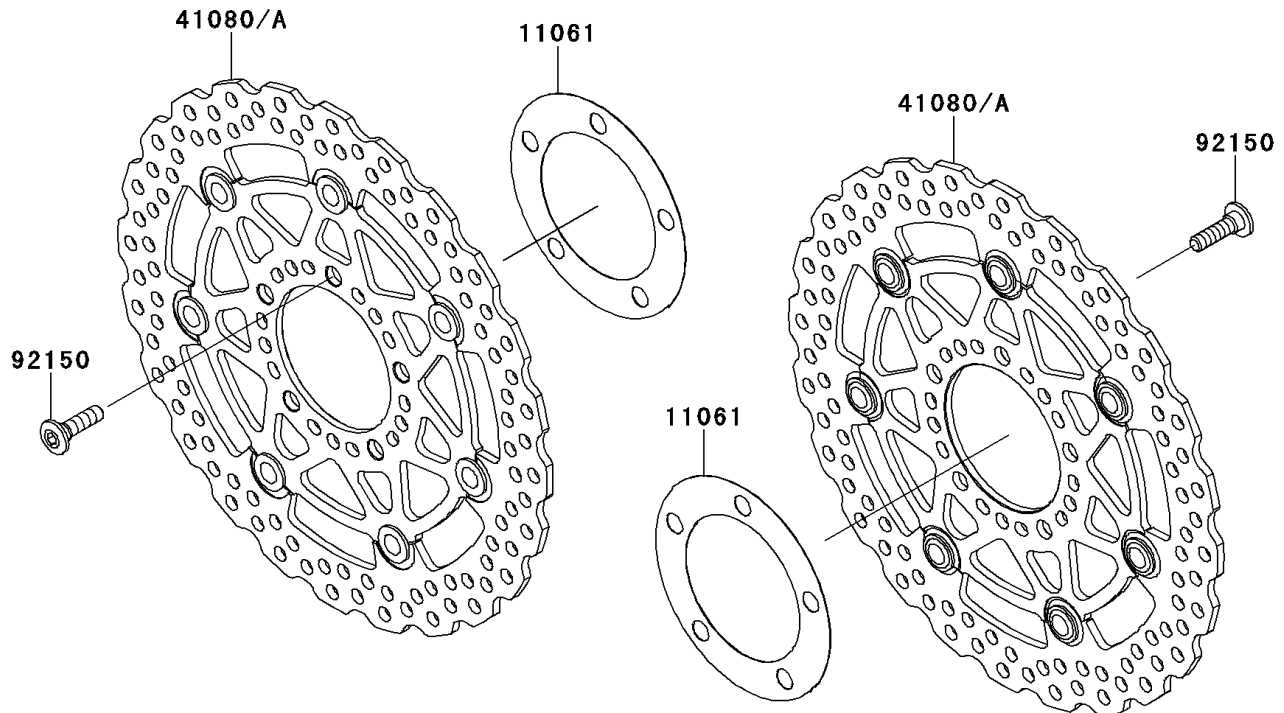

2007 Ninja® 650R PARTS DIAGRAM

Front Brake

2007 Ninja® 650R PARTS LIST

Front Brake

ITEM NAME	PART NUMBER	QUANTITY
GASKET,DISC PLATE (Ref # 11061)	11061-0029	2
DISC,FR,BLACK+DISC SILVER (Ref # 41080A)	41080-0103-11I	2
HOLDER-COMP-CALIPER,FR,LH (Ref # 43044)	43044-1115	1
HOLDER-COMP-CALIPER,FR,RH (Ref # 43044A)	43044-1116	1
PISTON-CALIPER (Ref # 43048)	43048-1073	4
PACKING (Ref # 43049)	43049-1068	4
PACKING,PISTON SEAL (Ref # 43049A)	43049-1092	4
BREATHER-BRAKE (Ref # 43056)	43056-1054	2
CAP-BREATHER (Ref # 43057)	43057-003	2
CALIPER-SUB-ASSY,FR,LH,BLACK (Ref # 43080)	43080-5017-DJ	1
CALIPER-SUB-ASSY,FR,RH,BLACK (Ref # 43080A)	43080-5028-DJ	1
PAD-ASSY-BRAKE,LH (Ref # 43082)	43082-0050	1
PAD-ASSY-BRAKE,RH (Ref # 43082A)	43082-0051	1
CLAMP,PAD (Ref # 43084)	43084-003	2
BOOT,CALIPER (Ref # 49006)	49006-1054	2
BOOT,CALIPER (Ref # 49006A)	49006-1095	2
PIN,PAD (Ref # 92043)	92043-1489	2
SPRING,STOPPER (Ref # 92144)	92144-1831	2
SPRING,PAD,LH (Ref # 92144A)	92144-1832	1
SPRING,PAD,RH (Ref # 92144B)	92144-1844	1
BOLT,SOCKET,8X30 (Ref # 92150)	92150-1771	10
BOLT,FLANGED,10X41 (Ref # 92153)	92153-0587	4