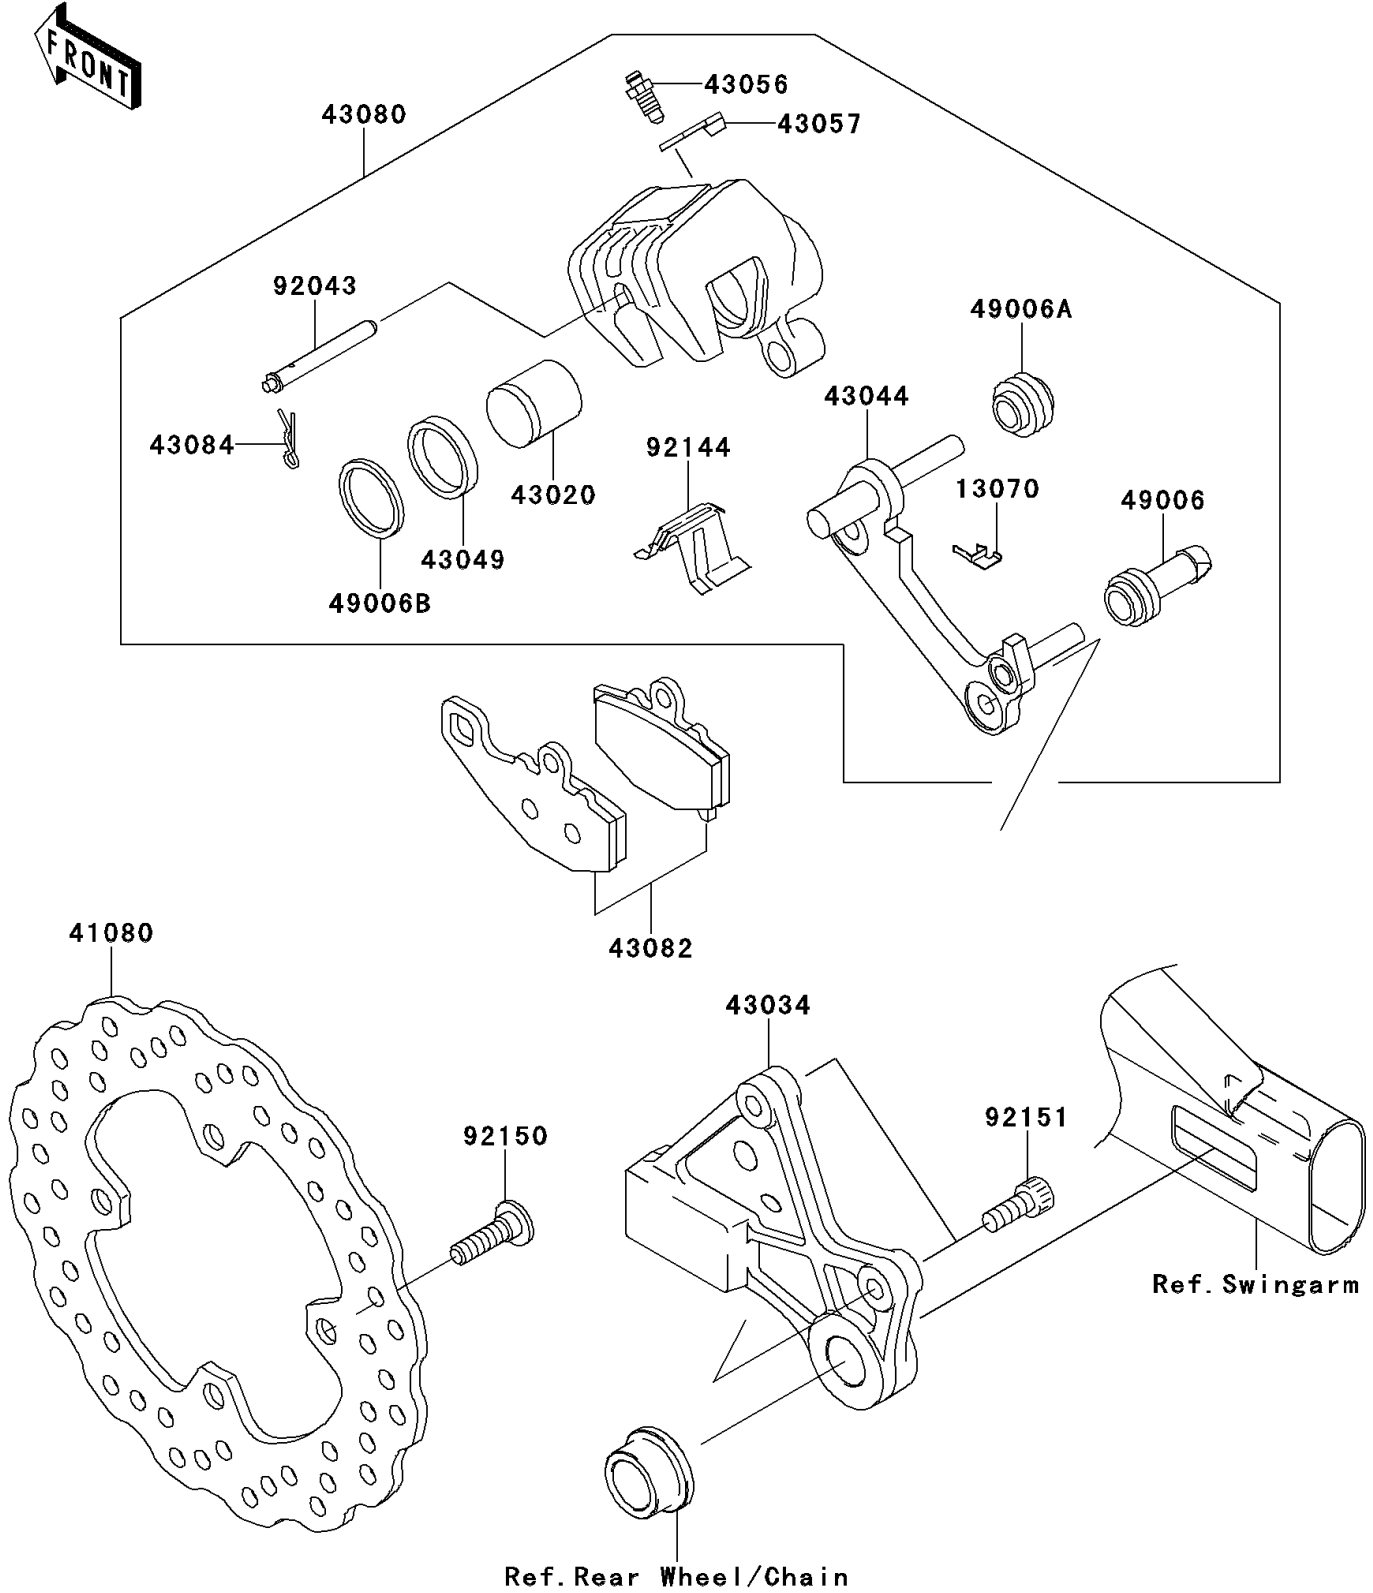

2007 Ninja® 650R PARTS DIAGRAM

Rear Brake

F2294

2007 Ninja® 650R PARTS LIST

Rear Brake

ITEM NAME	PART NUMBER	QUANTITY
GUIDE,BRAKE PAD (Ref # 13070)	13070-0045	1
DISC,RR (Ref # 41080)	41080-0040	1
PISTON-COMP-BRAKE (Ref # 43020)	43020-1119	1
HOLDER-BRAKE,REAR CALIPER (Ref # 43034)	43034-0004	1
HOLDER-COMP-CALIPER,RR (Ref # 43044)	43044-1110	1
PACKING,PISTON SEAL (Ref # 43049)	43049-1097	1
BREATHER-BRAKE (Ref # 43056)	43056-1054	1
CAP-BREATHER (Ref # 43057)	43057-003	1
CALIPER-SUB-ASSY,RR,BLACK (Ref # 43080)	43080-5061-DJ	1
PAD-ASSY-BRAKE (Ref # 43082)	43082-1213	1
CLAMP,PAD (Ref # 43084)	43084-003	1
BOOT,CALIPER (Ref # 49006)	49006-1054	1
BOOT,CALIPER (Ref # 49006A)	49006-1095	1
BOOT,PISTON SEAL (Ref # 49006B)	49006-1212	1
PIN,PAD (Ref # 92043)	92043-1489	1
SPRING,PAD (Ref # 92144)	92144-1719	1
BOLT,SOCKET,8X30 (Ref # 92150)	92150-1771	4
BOLT,SOCKET,8X20 (Ref # 92151)	92151-1289	2