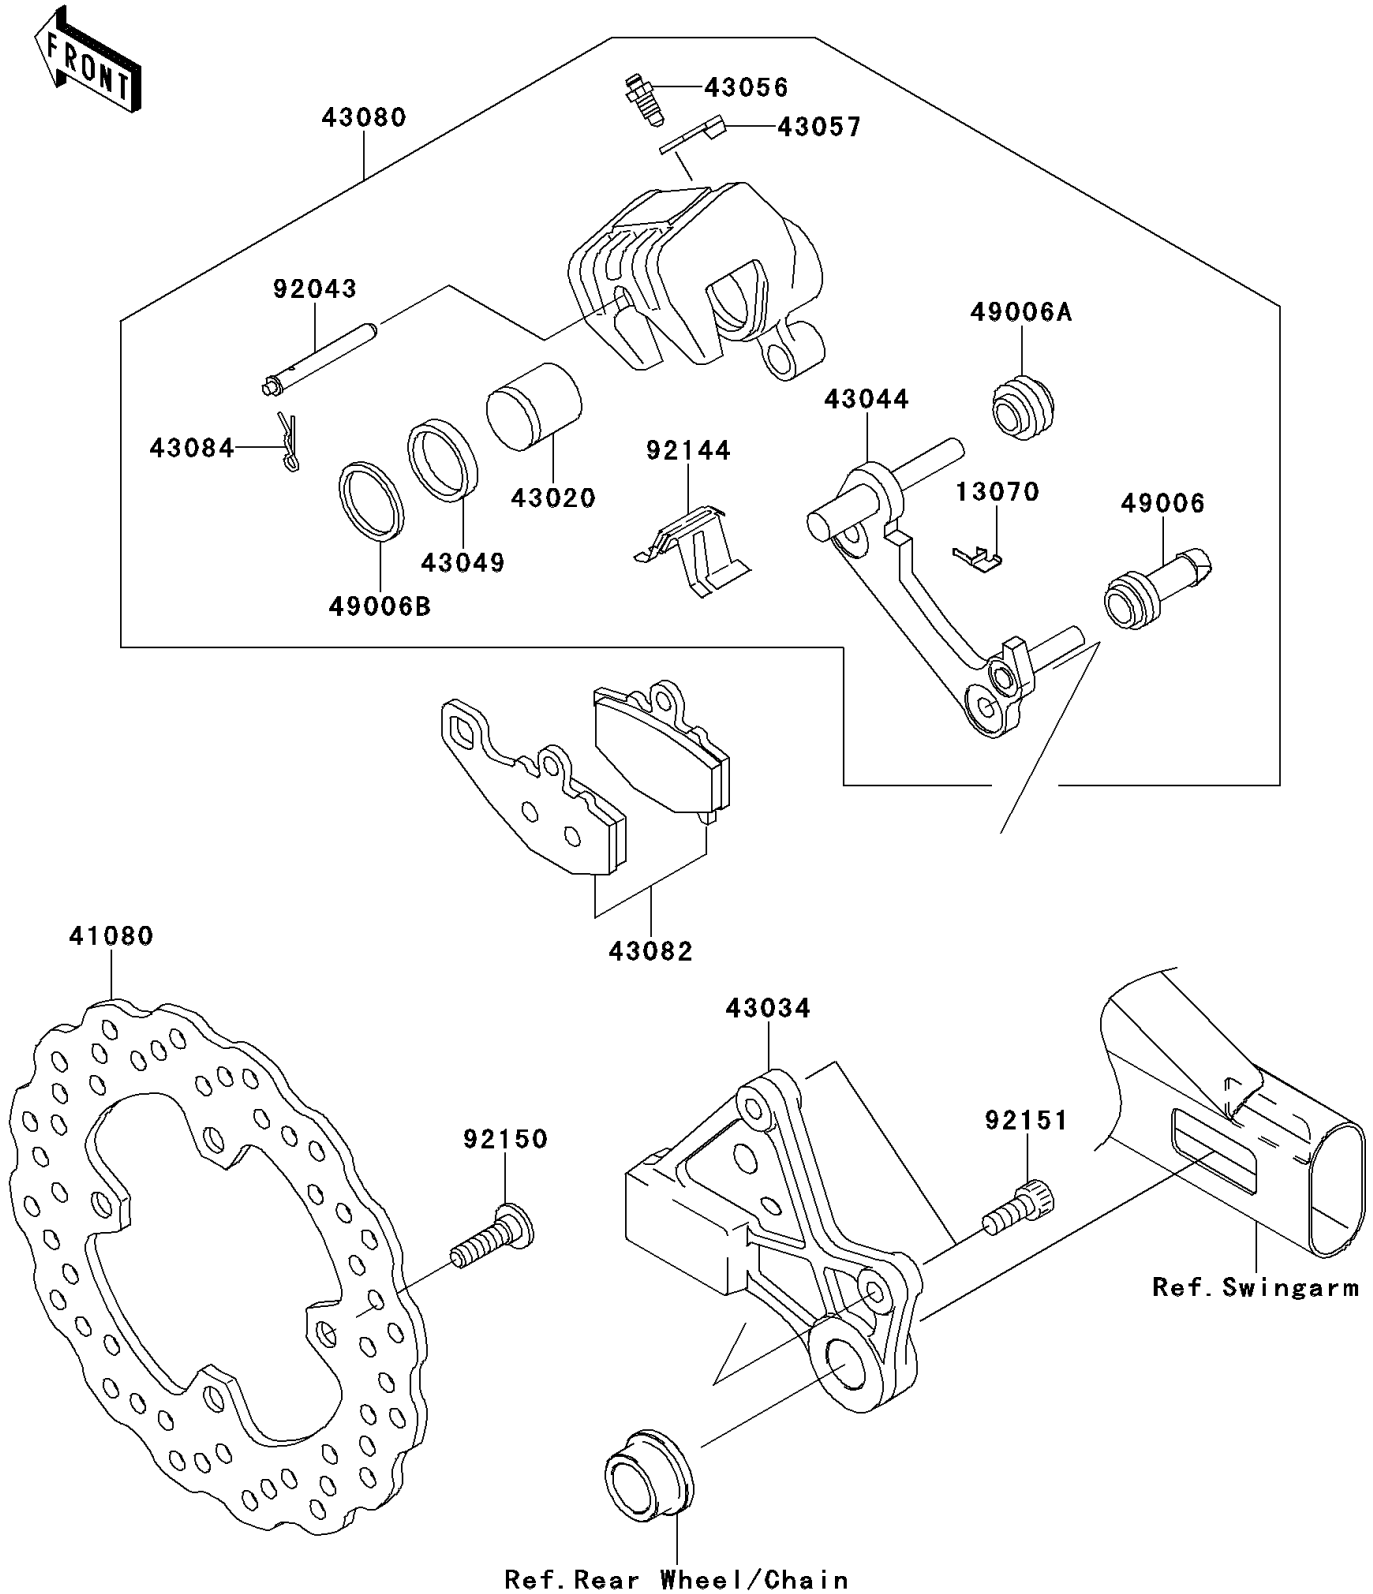

2008 Ninja® 650R PARTS DIAGRAM

Rear Brake

F2294

2008 Ninja® 650R PARTS LIST

Rear Brake

ITEM NAME	PART NUMBER	QUANTITY
GUIDE,BRAKE PAD (Ref # 13070)	13070-0045	1
DISC,RR (Ref # 41080)	41080-0040	1
PISTON-COMP-BRAKE (Ref # 43020)	43020-1119	1
HOLDER-BRAKE,REAR CALIPER (Ref # 43034)	43034-0004	1
HOLDER-COMP-CALIPER,RR (Ref # 43044)	43044-1110	1
PACKING,PISTON SEAL (Ref # 43049)	43049-1097	1
BREATHER-BRAKE (Ref # 43056)	43056-1054	1
CAP-BREATHER (Ref # 43057)	43057-003	1
CALIPER-SUB-ASSY,RR,BLACK (Ref # 43080)	43080-5061-DJ	1
PAD-ASSY-BRAKE (Ref # 43082)	43082-1213	1
CLAMP,PAD (Ref # 43084)	43084-003	1
BOOT,CALIPER (Ref # 49006)	49006-1054	1
BOOT,CALIPER (Ref # 49006A)	49006-1095	1
BOOT,PISTON SEAL (Ref # 49006B)	49006-1212	1
PIN,PAD (Ref # 92043)	92043-1489	1
SPRING,PAD (Ref # 92144)	92144-1719	1
BOLT,SOCKET,8X30 (Ref # 92150)	92150-1771	4
BOLT,SOCKET,8X20 (Ref # 92151)	92151-1289	2