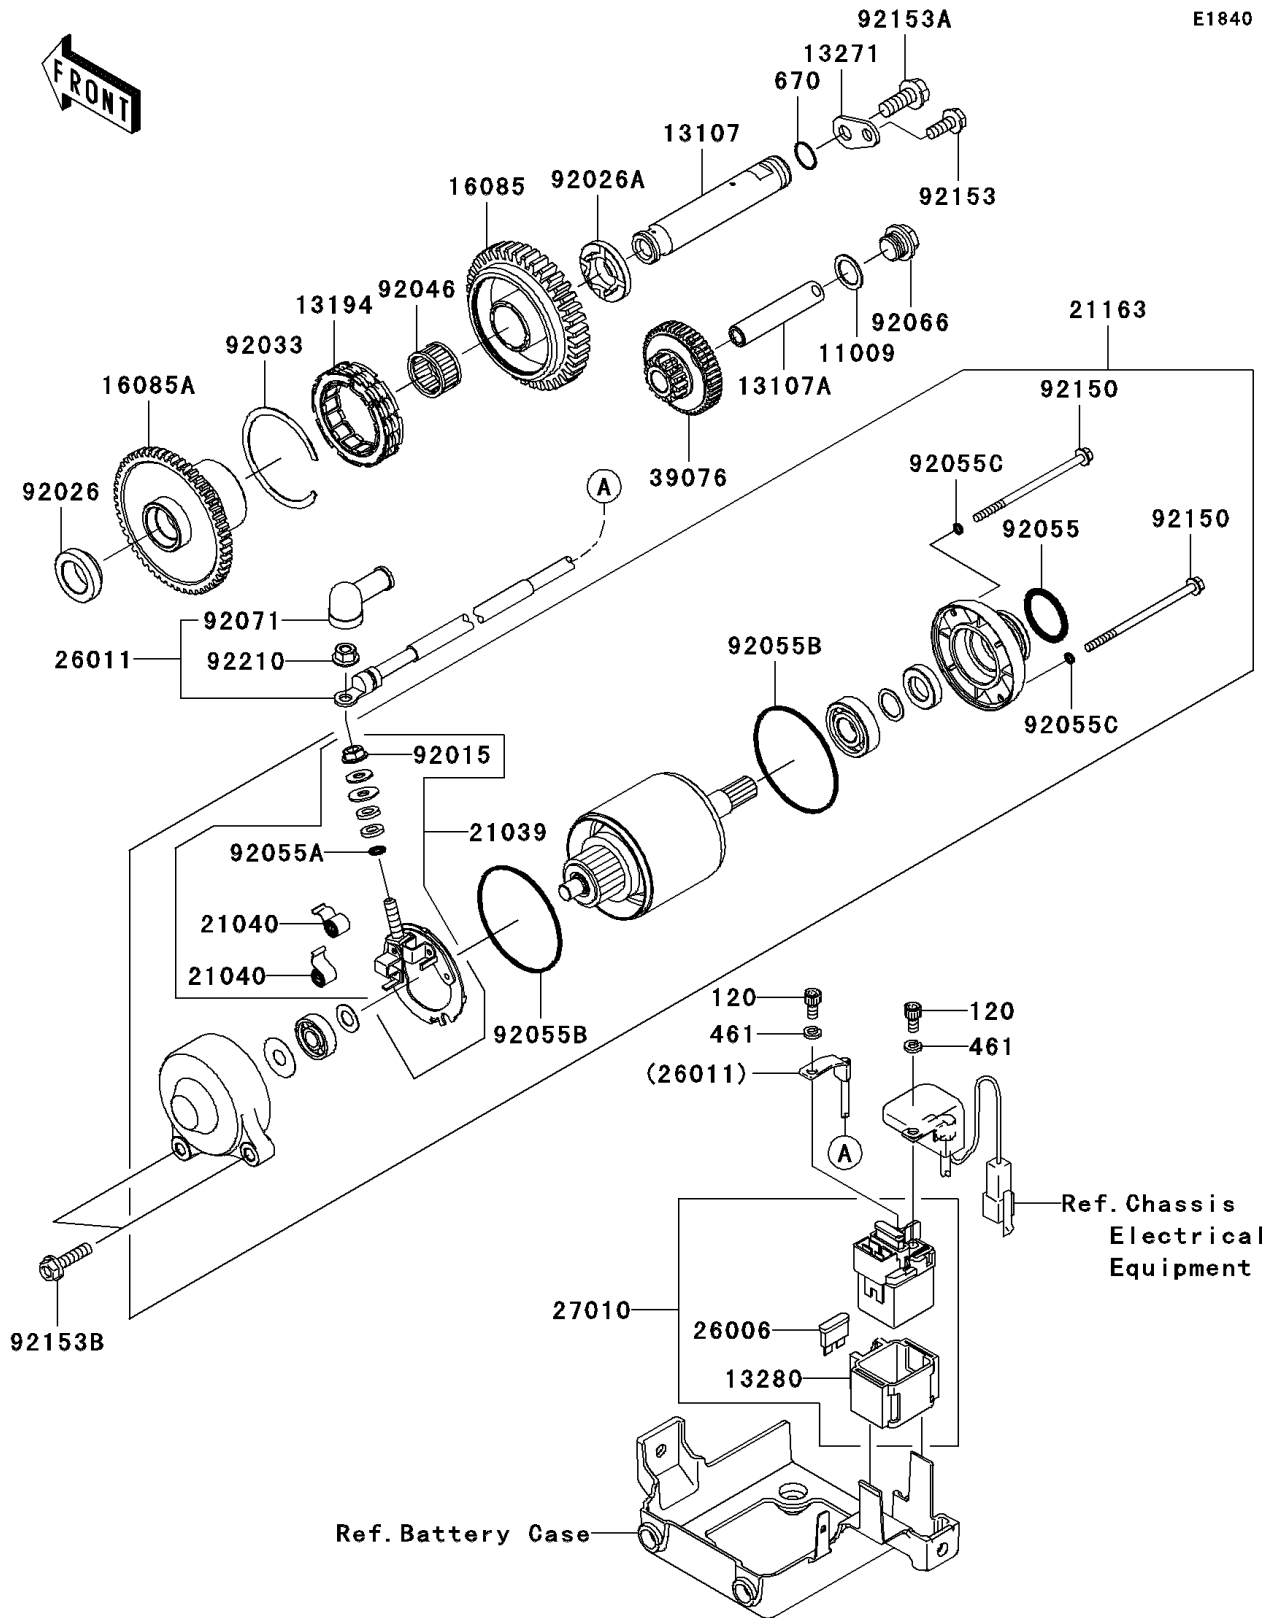

2011 NINJA® ZX™-14 PARTS DIAGRAM

Starter Motor

E1840

2011 NINJA® ZX™-14 PARTS LIST

Starter Motor

ITEM NAME	PART NUMBER	QUANTITY
BOLT-SOCKET,5X10 (Ref # 120)	120CA0510	2
WASHER-SPRING (Ref # 461)	461DA0500	2
O RING,14MM (Ref # 670)	670D2014	1
GASKET,14.3X20X1 (Ref # 11009)	11009-1238	1
SHAFT (Ref # 13107)	13107-0110	1
SHAFT (Ref # 13107A)	13107-0136	1
CLUTCH-ONEWAY (Ref # 13194)	13194-3704	1
PLATE (Ref # 13271)	13271-0845	1
HOLDER (Ref # 13280)	13280-1263	1
GEAR (Ref # 16085)	16085-0080	1
GEAR (Ref # 16085A)	16085-0113	1
BRUSH (Ref # 21039)	21039-1066	1
SPRING-BRUSH (Ref # 21040)	21040-1057	2
STARTER-ELECTRIC (Ref # 21163)	21163-0031	1
FUSE,BLADE,30A,GREEN (Ref # 26006)	26006-1006	1
WIRE-LEAD (Ref # 26011)	26011-0122	1
SWITCH,MAGNETIC (Ref # 27010)	27010-1446	1
LIMITER (Ref # 39076)	39076-0013	1
NUT,STARTER MOTOR (Ref # 92015)	92015-1476	1
SPACER,LH (Ref # 92026)	92026-0080	1
SPACER,RH (Ref # 92026A)	92026-0081	1
RING-SNAP (Ref # 92033)	92033-3731	1
BEARING-NEEDLE (Ref # 92046)	92046-1288	1
RING-O (Ref # 92055)	92055-1276	1
RING-O,4.5X2.0 (Ref # 92055A)	92055-1370	1
RING-O (Ref # 92055B)	92055-1550	2
RING-O (Ref # 92055C)	92055-1551	2
PLUG,14X8 (Ref # 92066)	92066-1273	1
GROMMET (Ref # 92071)	92071-0024	1

2011 NINJA® ZX™ -14 PARTS LIST

Starter Motor

ITEM NAME	PART NUMBER	QUANTITY
BOLT,FLANGED,4X80 (Ref # 92150)	92150-1969	2
BOLT,FLANGED,6X16 (Ref # 92153)	92153-1551	1
BOLT,FLANGED,8X20 (Ref # 92153A)	92153-1554	1
BOLT,FLANGED,6X25 (Ref # 92153B)	92153-1592	2
NUT,6X1.0 (Ref # 92210)	92210-0241	1