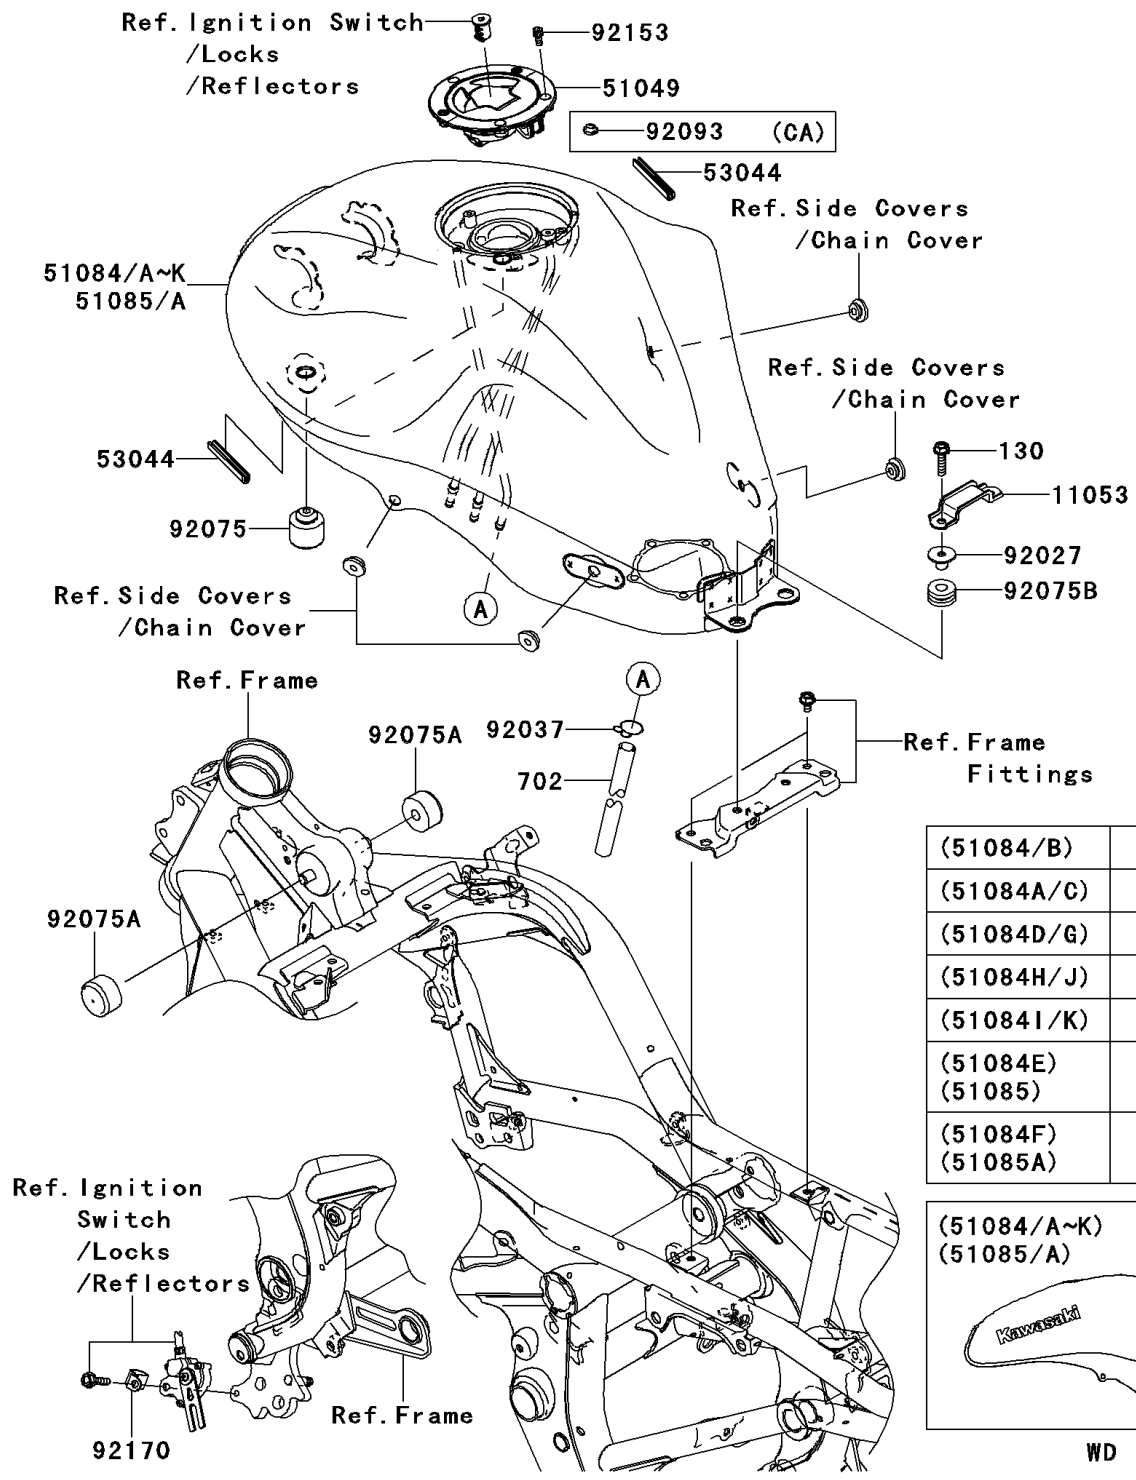

2006 Ninja® 650R PARTS DIAGRAM

Fuel Tank

F2410

(51084/B)	Ebony
(51084A/C)	Black
(51084D/G)	Silver
(51084H/J)	P. Red
(51084I/K)	Blue
(51084E) (51085)	S. Red
(51084F) (51085A)	Green

WD

2006 Ninja® 650R PARTS LIST

Fuel Tank

ITEM NAME	PART NUMBER	QUANTITY
-----------	-------------	----------