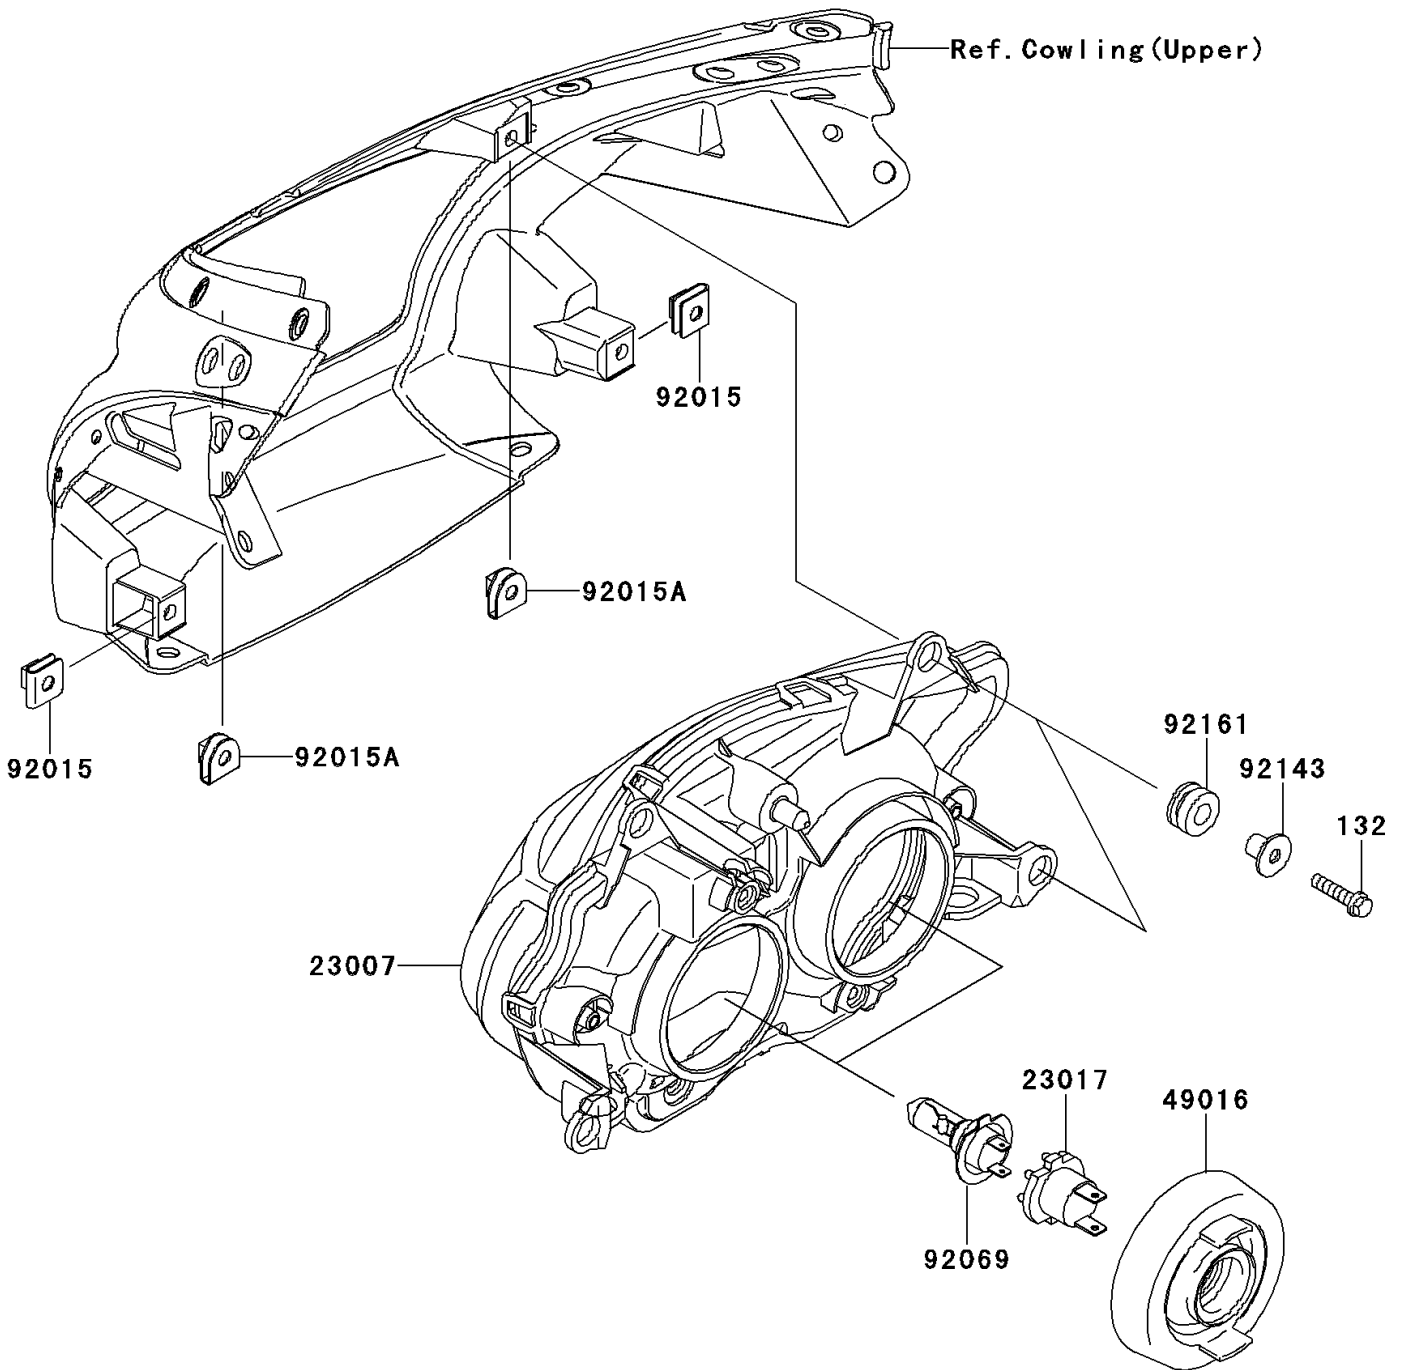

# 2006 Ninja<sup>®</sup> 650R PARTS DIAGRAM

Headlight(s)

F2710

### Headlight(s)

ITEM NAME	PART NUMBER	QUANTITY
BOLT-FLANGED-SMALL,6X25 (Ref # 132)	132J0625	4
LENS-COMP,HEAD LAMP (Ref # 23007)	23007-0057	1
SOCKET,HEAD LAMP (Ref # 23017)	23017-1067	2
COVER-SEAL,HEAD LAMP (Ref # 49016)	49016-1209	2
NUT,6MM (Ref # 92015)	92015-1094	2
NUT,CLIP,6MM (Ref # 92015A)	92015-1904	2
BULB,12V 55W,H7 (Ref # 92069)	92069-1126	2
COLLAR (Ref # 92143)	92143-1353	4
DAMPER (Ref # 92161)	92161-0036	4